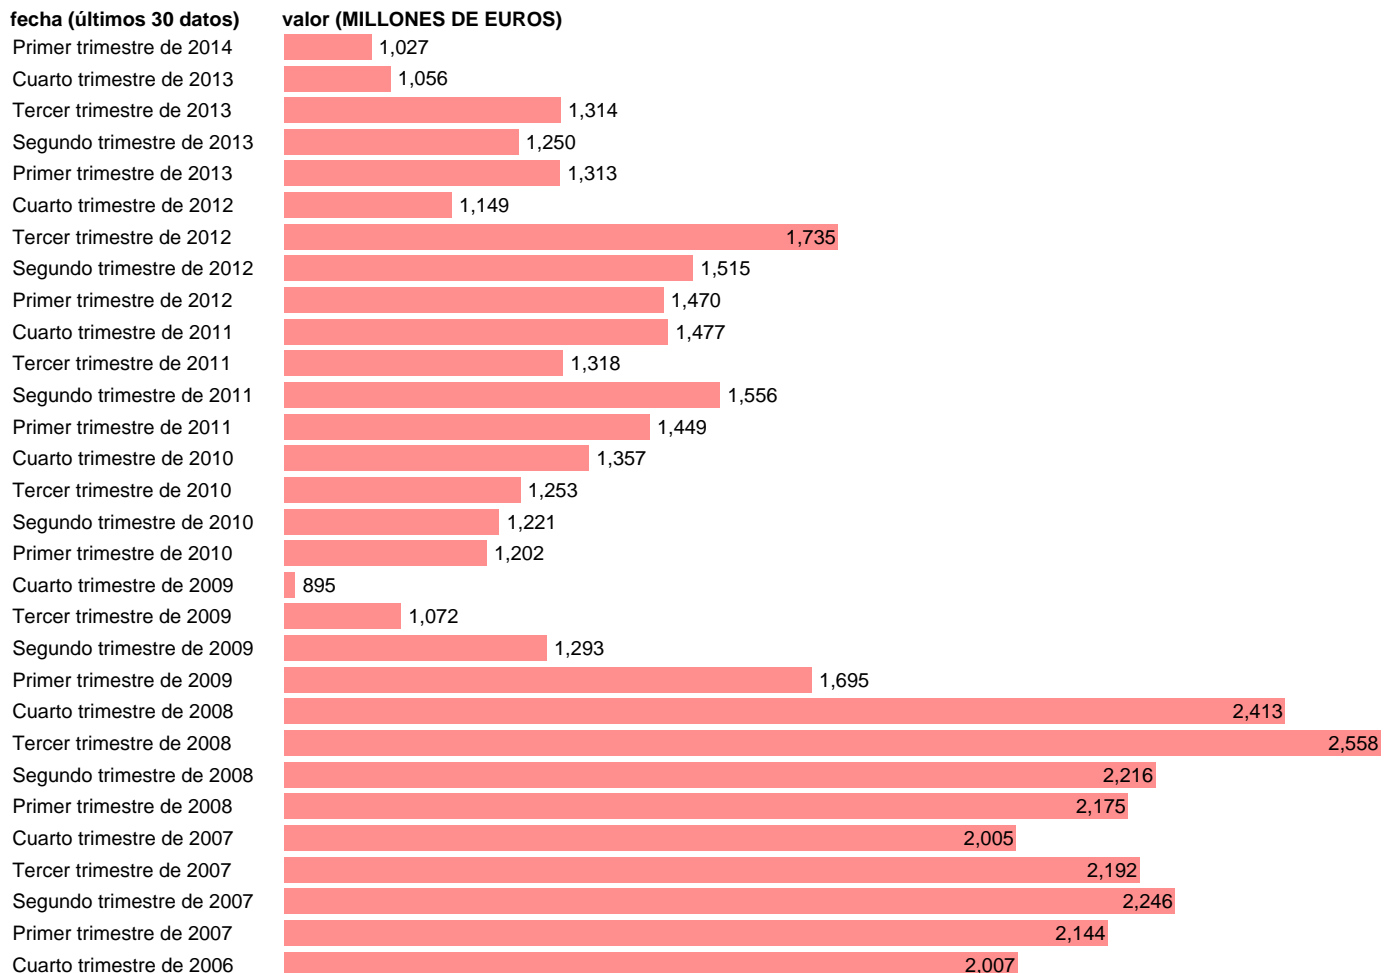

SOC. NO FINANCIERAS. INTERESES (RECURSOS)

Estadística: [SOC. NO FINANCIERAS. INTERESES \(RECURSOS\)](#)

Enlace permanente (Permalink): <https://tematicas.org/M1/9bh4112t/>

Notas: **ACTUALIZA: SGCPE (AREA COYUNTURA NACIONAL) NOTA: DATOS BRUTOS A PRECIOS CORRIENTES**

Fuente: **INE (CTNFSI - BASE 2008).**

Frecuencia: **Trimestral.**

Unidades: **MILLONES DE EUROS.**

Datos disponibles desde **Primer trimestre de 2000** hasta **Primer trimestre de 2014.**

Valor más alto alcanzado en Tercer trimestre de 2008: **2558.**

Valor más bajo alcanzado en Cuarto trimestre de 2009: **895.**

[Pulse aquí](#) para acceder a los datos completos actualizados y a la representación gráfica estadística.