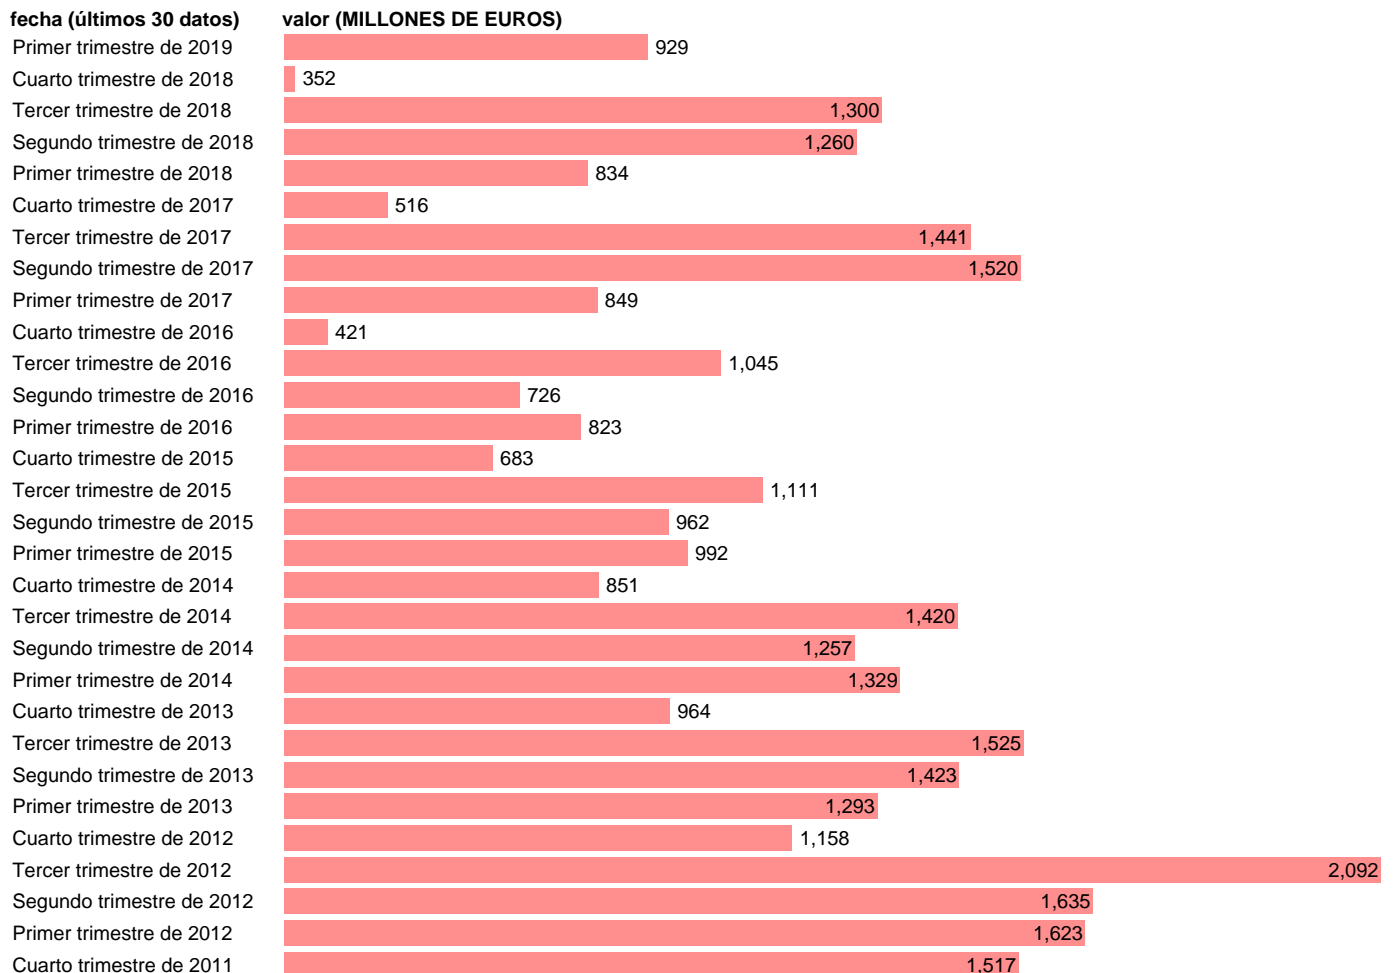

SOC. NO FINANCIERAS. INTERESES (RECURSOS)

Estadística: [SOC. NO FINANCIERAS. INTERESES \(RECURSOS\)](#)

Enlace permanente (Permalink): <https://tematicas.org/M1/91j4112t/>

Notas: **ACTUALIZA: SGACPE (AREA COYUNTURA NACIONAL) NOTA: DATOS BRUTOS A PRECIOS CORRIENTES**

Fuente: **INE (CTNFSI - BASE 2010).**

Frecuencia: **Trimestral.**

Unidades: **MILLONES DE EUROS.**

Datos disponibles desde **Primer trimestre de 1999** hasta **Primer trimestre de 2019.**

Valor más alto alcanzado en Tercer trimestre de 2008: **2372.**

Valor más bajo alcanzado en Cuarto trimestre de 2018: **352.**

[Pulse aquí](#) para acceder a los datos completos actualizados y a la representación gráfica estadística.