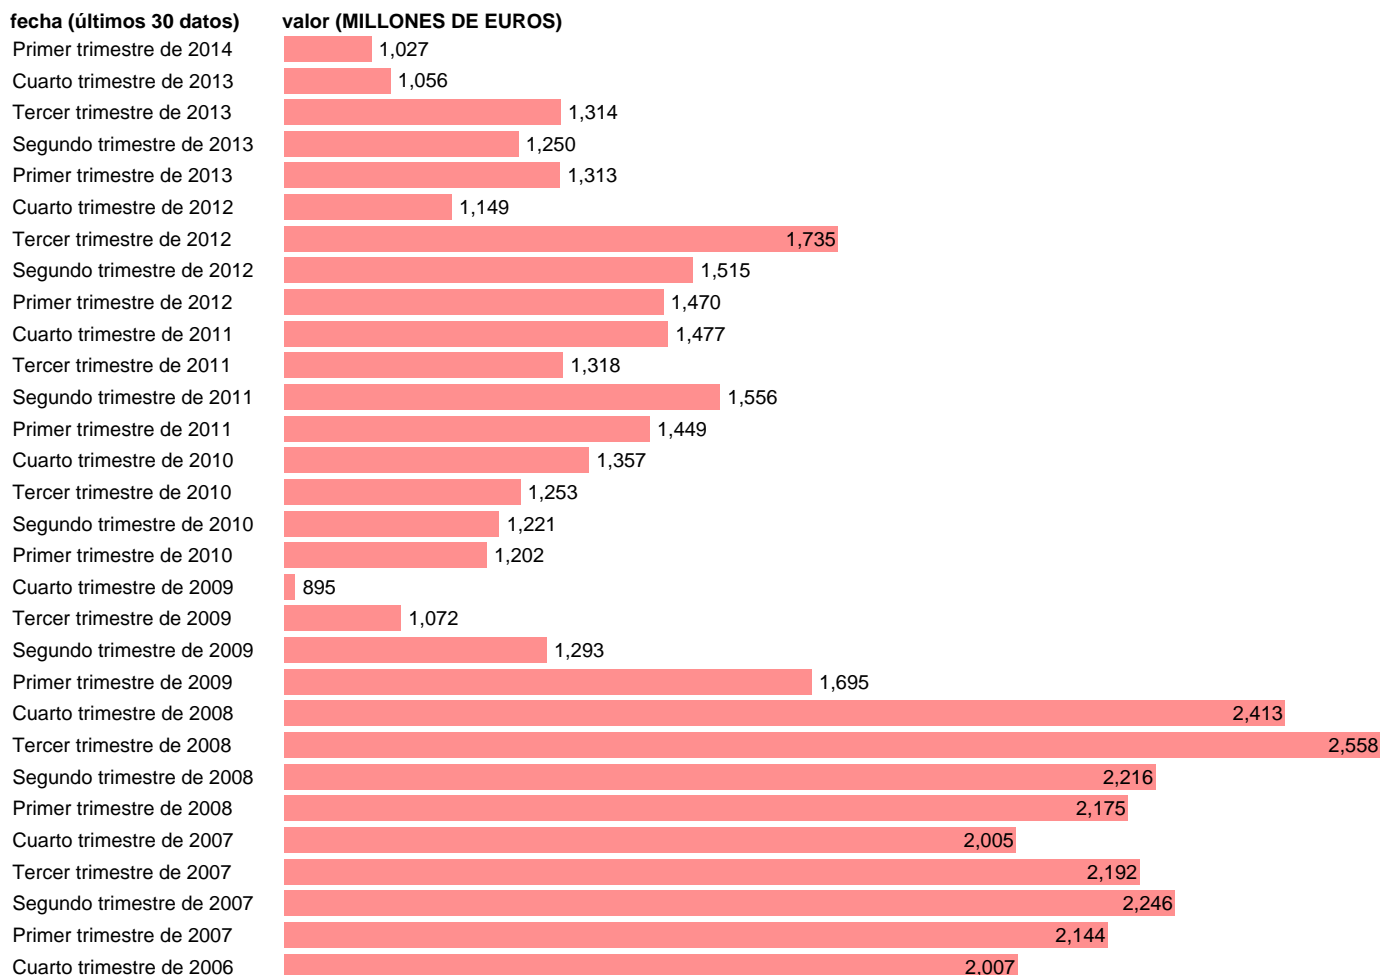

SOC. NO FINANCIERAS. INTERESES (RECURSOS)

Estadística: [SOC. NO FINANCIERAS. INTERESES \(RECURSOS\)](#)

Enlace permanente (Permalink): <https://tematicas.org/M1/91h4112t/>

Notas: **ACTUALIZA: SGCPE (AREA COYUNTURA NACIONAL) NOTA: DATOS BRUTOS A PRECIOS CORRIENTES**

Fuente: **INE (CTNFSI - BASE 2008).**

Frecuencia: **Trimestral.**

Unidades: **MILLONES DE EUROS.**

Datos disponibles desde **Primer trimestre de 2000** hasta **Primer trimestre de 2014.**

Valor más alto alcanzado en Tercer trimestre de 2008: **2558.**

Valor más bajo alcanzado en Cuarto trimestre de 2009: **895.**

[Pulse aquí](#) para acceder a los datos completos actualizados y a la representación gráfica estadística.