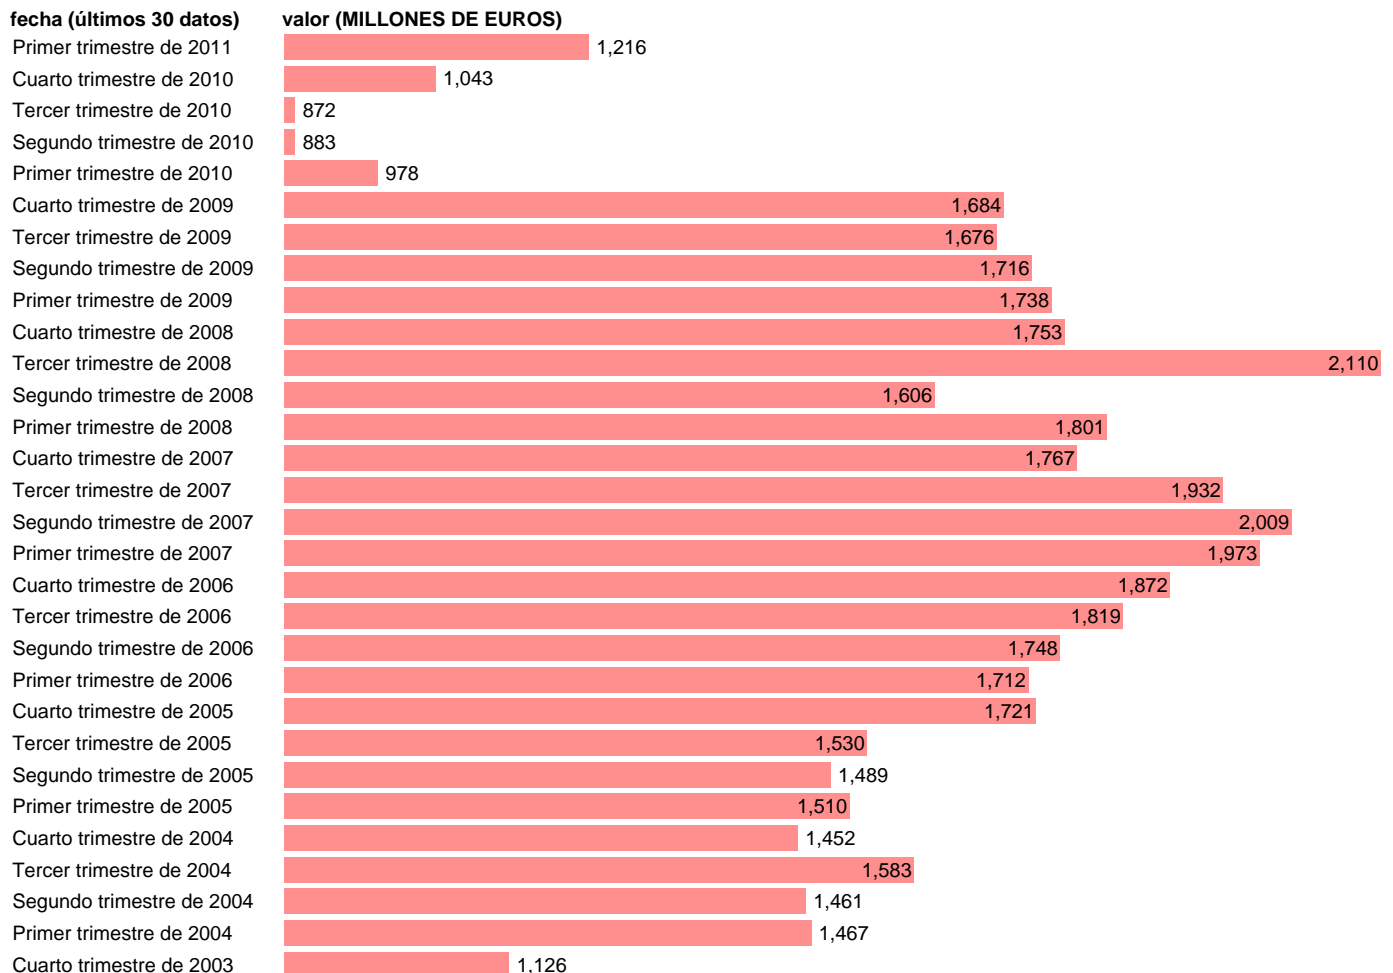

SOC. NO FINANCIERAS. INTERESES (RECURSOS)

Estadística: [SOC. NO FINANCIERAS. INTERESES \(RECURSOS\)](#)

Enlace permanente (Permalink): <https://tematicas.org/M1/91g4112t/>

Notas: **ACTUALIZA: SGCPE (AREA COYUNTURA NACIONAL) NOTA: DATOS BRUTOS A PRECIOS CORRIENTES**

Fuente: **INE (CTNFSI BASE 2000).**

Frecuencia: **Trimestral.**

Unidades: **MILLONES DE EUROS.**

Datos disponibles desde **Primer trimestre de 2000** hasta **Primer trimestre de 2011.**

Valor más alto alcanzado en Tercer trimestre de 2008: **2110.**

Valor más bajo alcanzado en Tercer trimestre de 2010: **872.**

[Pulse aquí](#) para acceder a los datos completos actualizados y a la representación gráfica estadística.