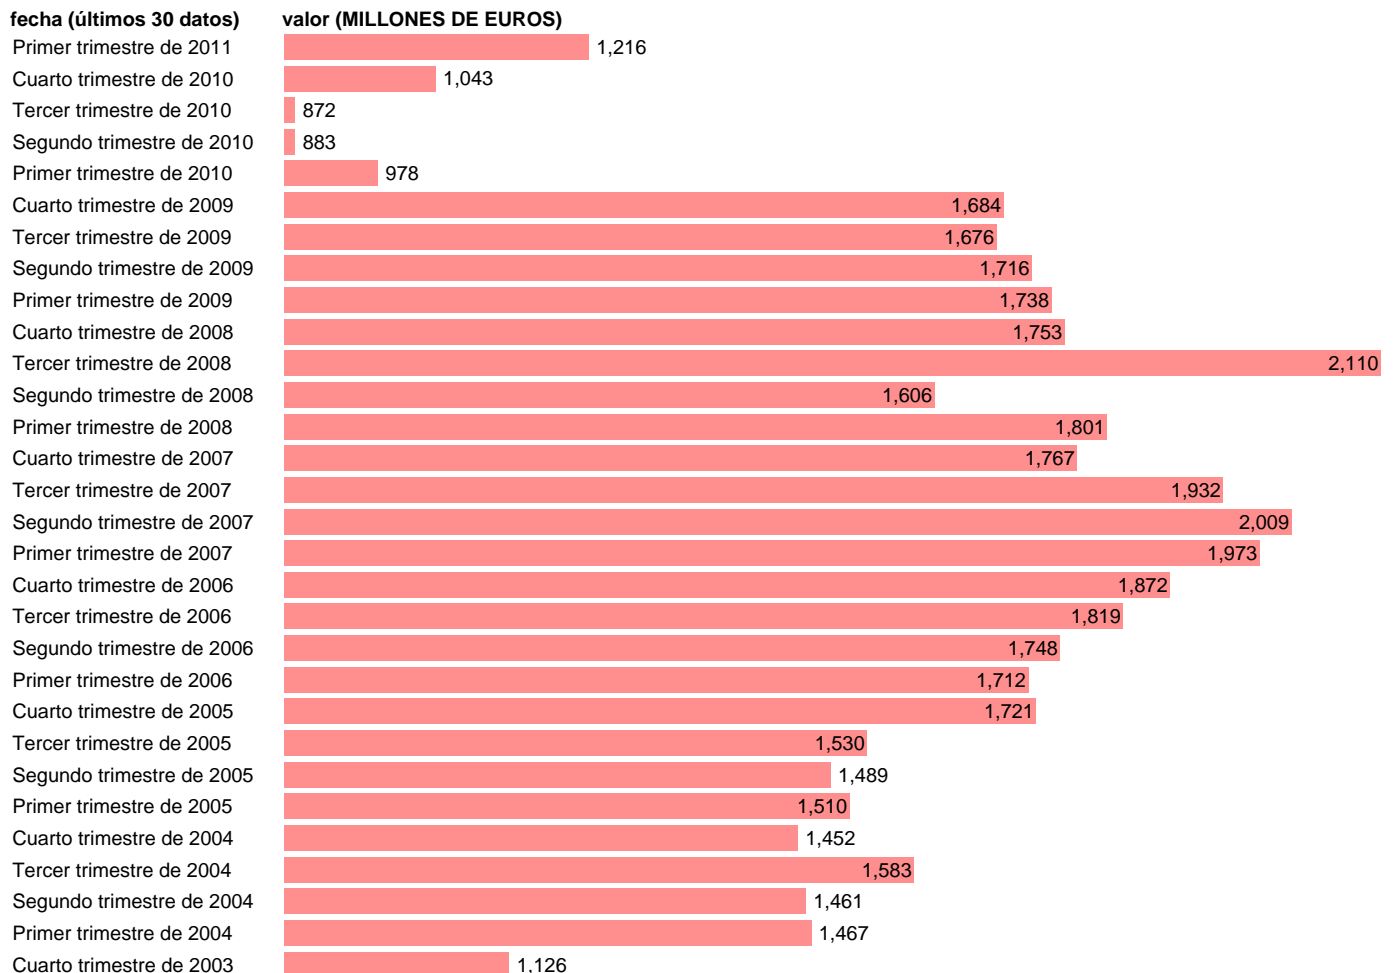

SOC. NO FINANCIERAS. INTERESES (RECURSOS)

Estadística: [SOC. NO FINANCIERAS. INTERESES \(RECURSOS\)](#)

Enlace permanente (Permalink): <https://tematicas.org/M1/914112t/>

Notas: **ACTUALIZA: SGACPE (AREA COYUNTURA NACIONAL) NOTA: DATOS BRUTOS A PRECIOS CORRIENTES**

Fuente: **INE (CTNFSI BASE 2000).**

Frecuencia: **Trimestral.**

Unidades: **MILLONES DE EUROS.**

Datos disponibles desde **Primer trimestre de 2000** hasta **Primer trimestre de 2011.**

Valor más alto alcanzado en Tercer trimestre de 2008: **2110.**

Valor más bajo alcanzado en Tercer trimestre de 2010: **872.**

[Pulse aquí](#) para acceder a los datos completos actualizados y a la representación gráfica estadística.