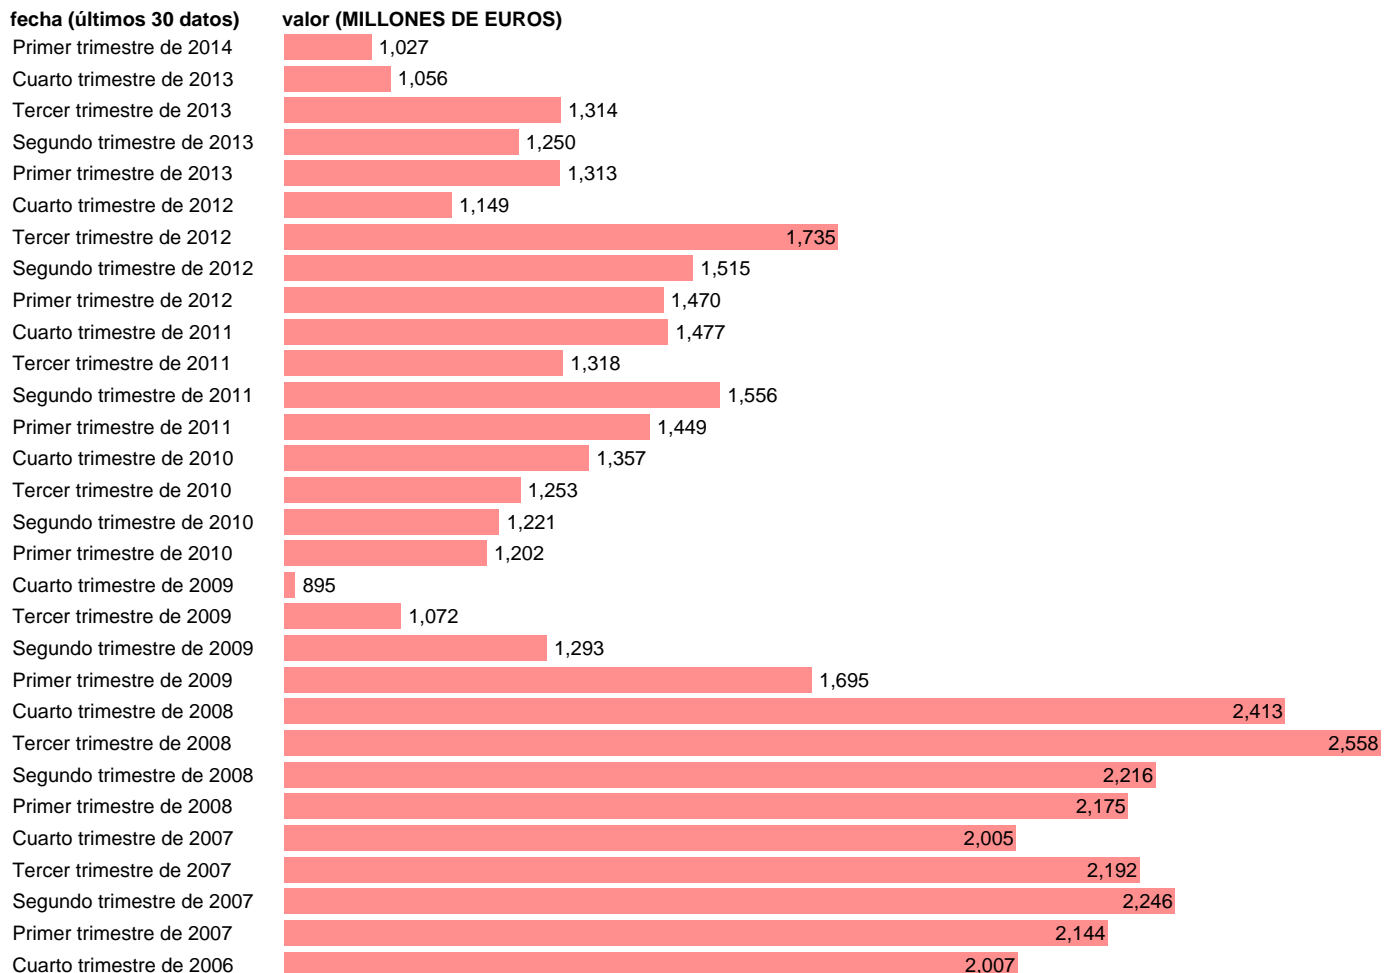

SOC. NO FINANCIERAS. INTERESES (RECURSOS)

Estadística: [SOC. NO FINANCIERAS. INTERESES \(RECURSOS\)](#)

Enlace permanente (Permalink): <https://tematicas.org/M1/9184112t/>

Notas: **ACTUALIZA: SGACPE (AREA COYUNTURA NACIONAL) NOTA: DATOS BRUTOS A PRECIOS CORRIENTES**

Fuente: **INE (CTNFSI - BASE 2008).**

Frecuencia: **Trimestral.**

Unidades: **MILLONES DE EUROS.**

Datos disponibles desde **Primer trimestre de 2000** hasta **Primer trimestre de 2014.**

Valor más alto alcanzado en Tercer trimestre de 2008: **2558.**

Valor más bajo alcanzado en Cuarto trimestre de 2009: **895.**

[Pulse aquí](#) para acceder a los datos completos actualizados y a la representación gráfica estadística.