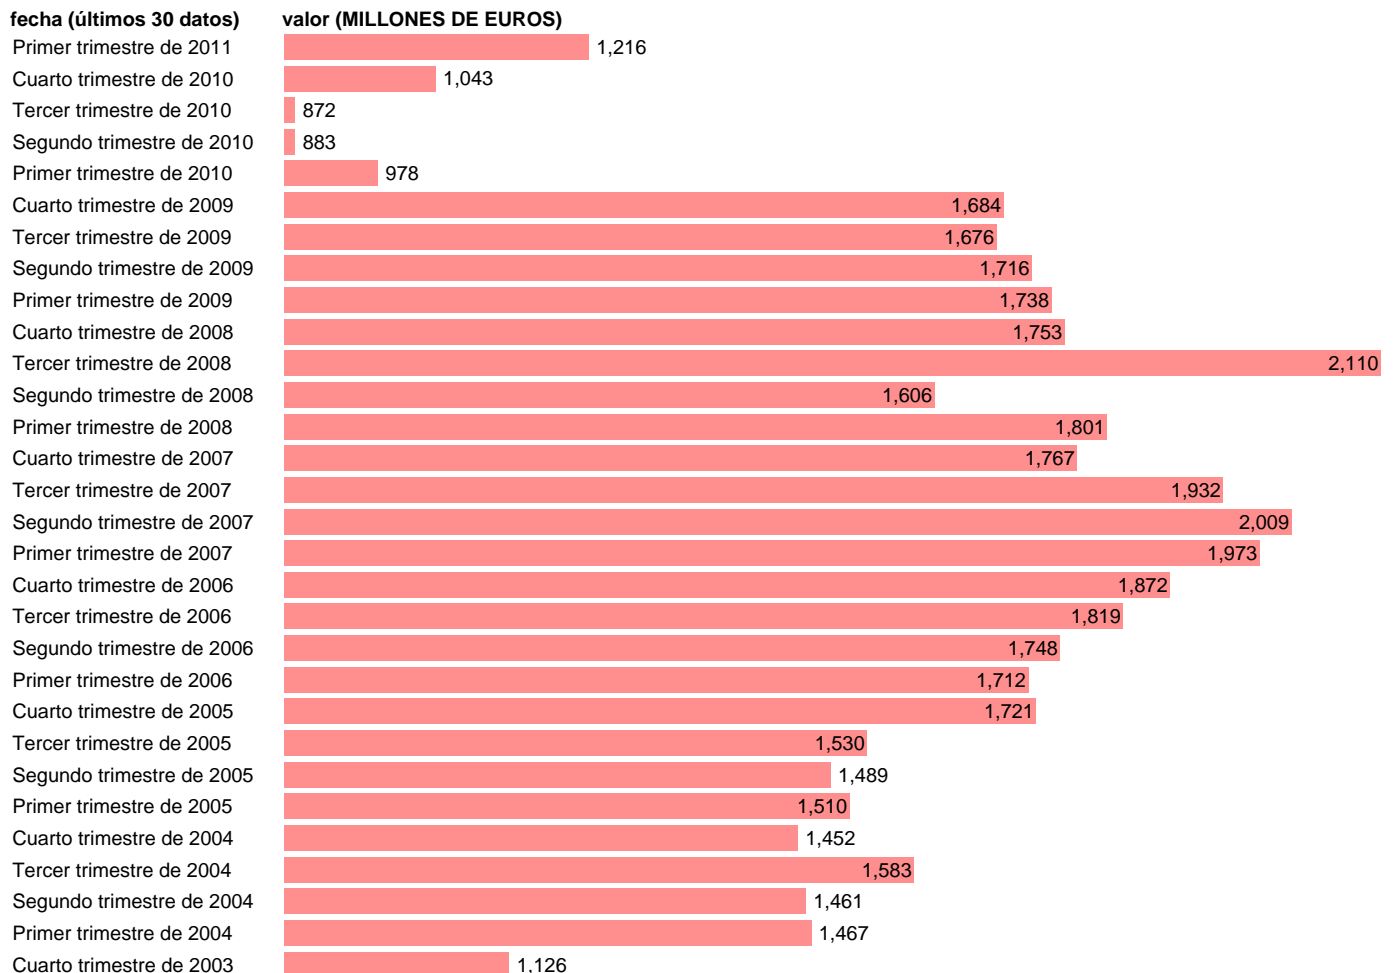

SOC. NO FINANCIERAS. INTERESES (RECURSOS)

Estadística: [SOC. NO FINANCIERAS. INTERESES \(RECURSOS\)](#)

Enlace permanente (Permalink): <https://tematicas.org/M1/9104112t/>

Notas: **ACTUALIZA: SGACPE (AREA COYUNTURA NACIONAL) NOTA: DATOS BRUTOS A PRECIOS CORRIENTES**

Fuente: **INE (CTNFSI BASE 2000).**

Frecuencia: **Trimestral.**

Unidades: **MILLONES DE EUROS.**

Datos disponibles desde **Primer trimestre de 2000** hasta **Primer trimestre de 2011.**

Valor más alto alcanzado en Tercer trimestre de 2008: **2110.**

Valor más bajo alcanzado en Tercer trimestre de 2010: **872.**

[Pulse aquí](#) para acceder a los datos completos actualizados y a la representación gráfica estadística.