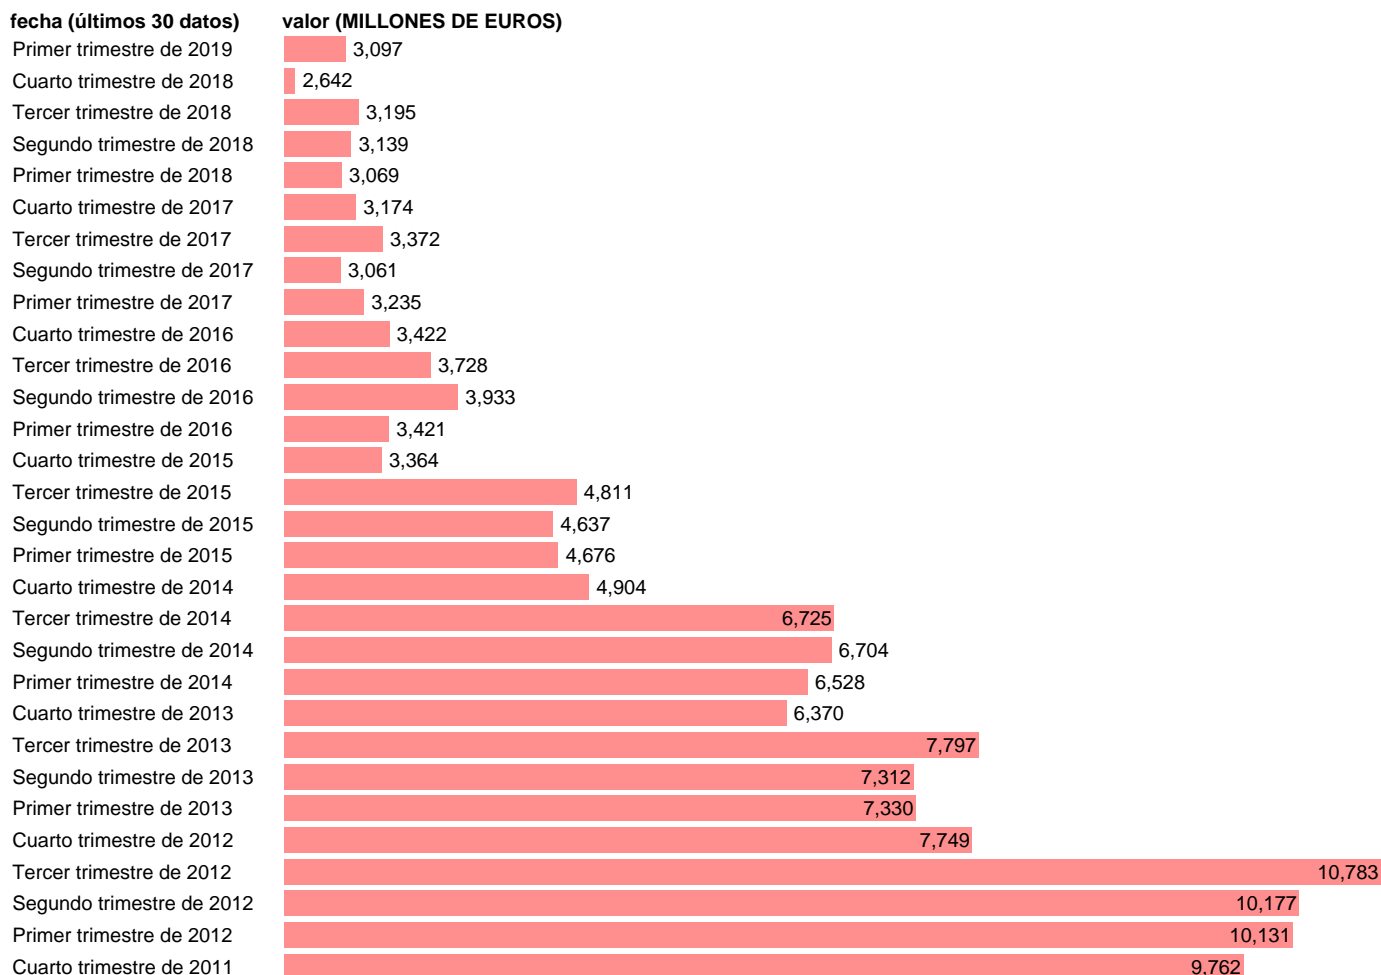

## SOC. NO FINANCIERAS. INTERESES (EMPLEOS)

Estadística: [SOC. NO FINANCIERAS. INTERESES \(EMPLEOS\)](#)

Enlace permanente (Permalink): <https://tematicas.org/M1/9bj4212/>

Notas: **ACTUALIZA: SGACPE (AREA COYUNTURA NACIONAL) NOTA: DATOS BRUTOS A PRECIOS CORRIENTES**

Fuente: **INE (CTNFSI - BASE 2010).**

Frecuencia: **Trimestral.**

Unidades: **MILLONES DE EUROS.**

Datos disponibles desde **Primer trimestre de 1999** hasta **Primer trimestre de 2019**.

Valor más alto alcanzado en Tercer trimestre de 2008: **17168**.

Valor más bajo alcanzado en Segundo trimestre de 1999: **2180**.

[Pulse aquí](#) para acceder a los datos completos actualizados y a la representación gráfica estadística.