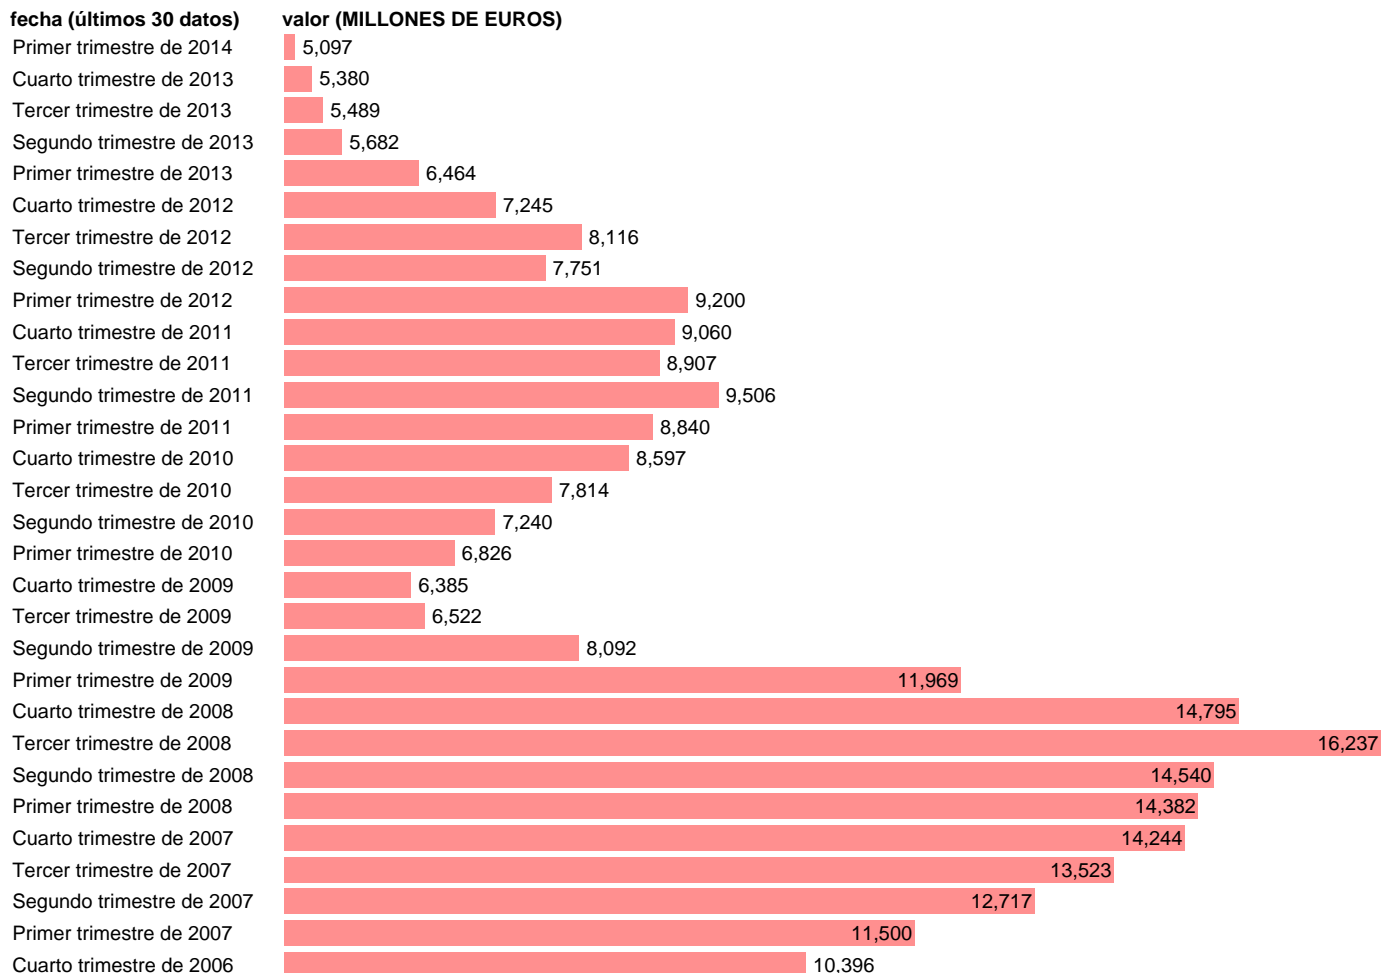

SOC. NO FINANCIERAS. INTERESES (EMPLEOS)

Estadística: [SOC. NO FINANCIERAS. INTERESES \(EMPLEOS\)](#)

Enlace permanente (Permalink): <https://tematicas.org/M1/9bh4212t/>

Notas: **ACTUALIZA: SGCPE (AREA COYUNTURA NACIONAL) NOTA: DATOS BRUTOS A PRECIOS CORRIENTES**

Fuente: **INE (CTNFSI - BASE 2008).**

Frecuencia: **Trimestral.**

Unidades: **MILLONES DE EUROS.**

Datos disponibles desde **Primer trimestre de 2000** hasta **Primer trimestre de 2014**.

Valor más alto alcanzado en Tercer trimestre de 2008: **16237**.

Valor más bajo alcanzado en Primer trimestre de 2000: **3847**.

[Pulse aquí](#) para acceder a los datos completos actualizados y a la representación gráfica estadística.