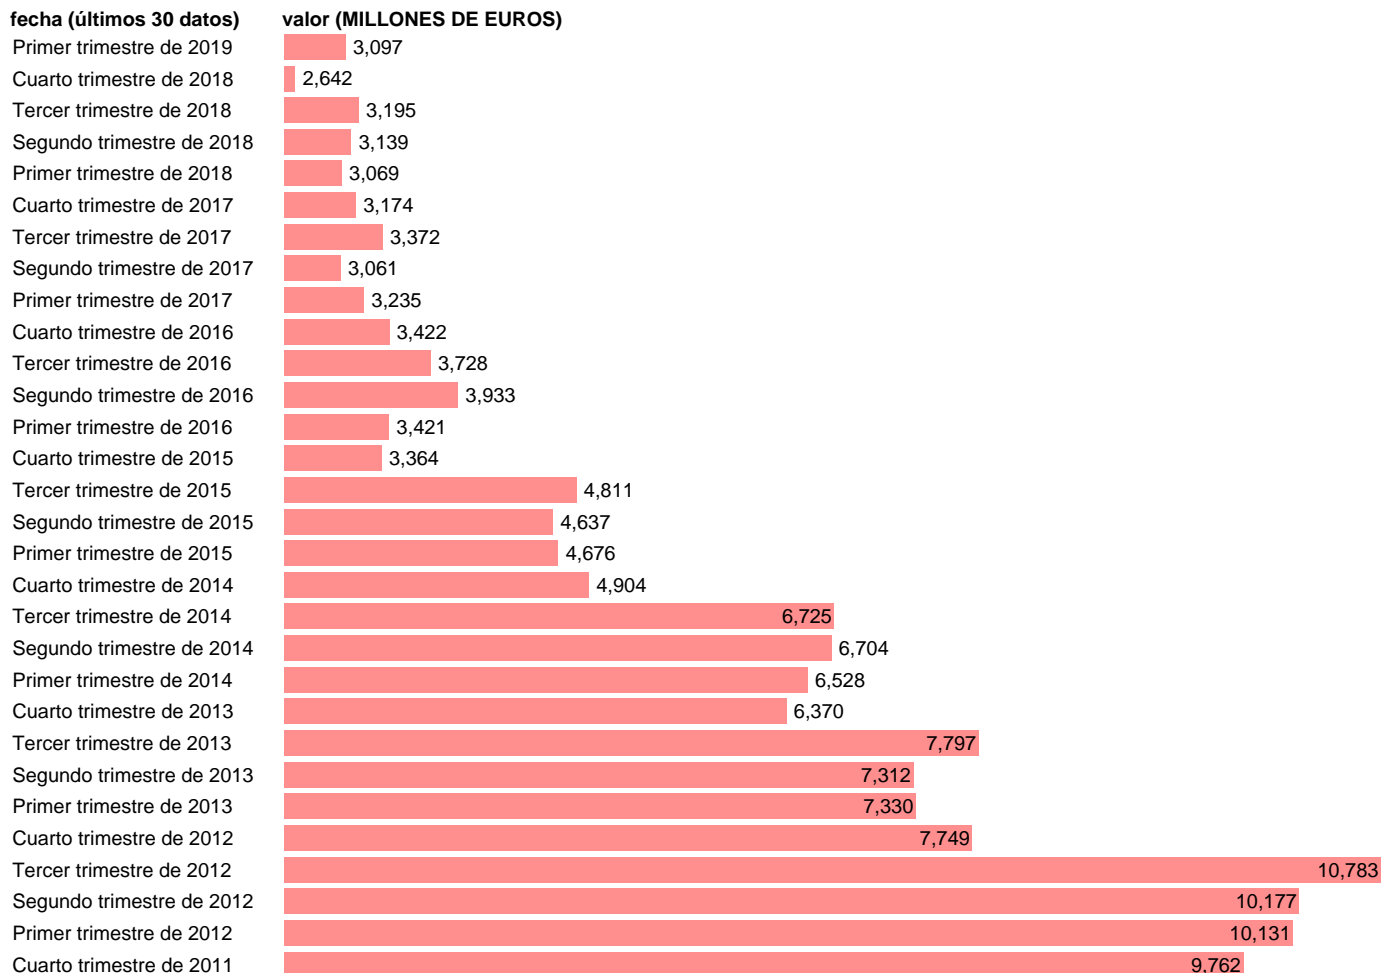

SOC. NO FINANCIERAS. INTERESES (EMPLEOS)

Estadística: [SOC. NO FINANCIERAS. INTERESES \(EMPLEOS\)](#)

Enlace permanente (Permalink): <https://tematicas.org/M1/91j4212t/>

Notas: **ACTUALIZA: SGACPE (AREA COYUNTURA NACIONAL) NOTA: DATOS BRUTOS A PRECIOS CORRIENTES**

Fuente: **INE (CTNFSI - BASE 2010).**

Frecuencia: **Trimestral.**

Unidades: **MILLONES DE EUROS.**

Datos disponibles desde **Primer trimestre de 1999** hasta **Primer trimestre de 2019**.

Valor más alto alcanzado en Tercer trimestre de 2008: **17168**.

Valor más bajo alcanzado en Segundo trimestre de 1999: **2180**.

[Pulse aquí](#) para acceder a los datos completos actualizados y a la representación gráfica estadística.