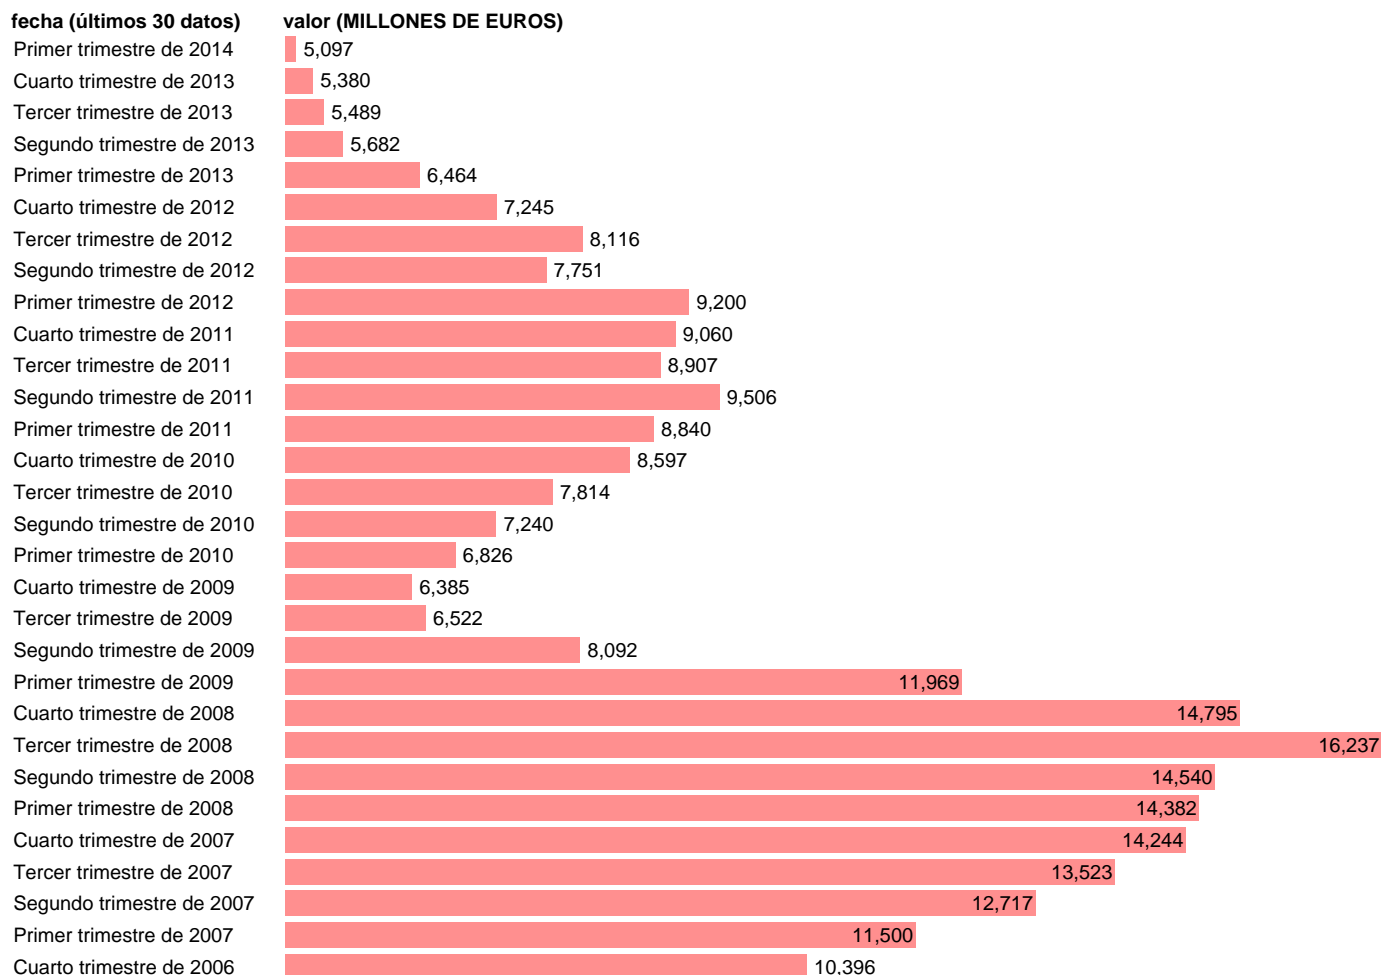

SOC. NO FINANCIERAS. INTERESES (EMPLEOS)

Estadística: [SOC. NO FINANCIERAS. INTERESES \(EMPLEOS\)](#)

Enlace permanente (Permalink): <https://tematicas.org/M1/91h4212t/>

Notas: **ACTUALIZA: SGCPE (AREA COYUNTURA NACIONAL) NOTA: DATOS BRUTOS A PRECIOS CORRIENTES**

Fuente: **INE (CTNFSI - BASE 2008).**

Frecuencia: **Trimestral.**

Unidades: **MILLONES DE EUROS.**

Datos disponibles desde **Primer trimestre de 2000** hasta **Primer trimestre de 2014**.

Valor más alto alcanzado en Tercer trimestre de 2008: **16237**.

Valor más bajo alcanzado en Primer trimestre de 2000: **3847**.

[Pulse aquí](#) para acceder a los datos completos actualizados y a la representación gráfica estadística.