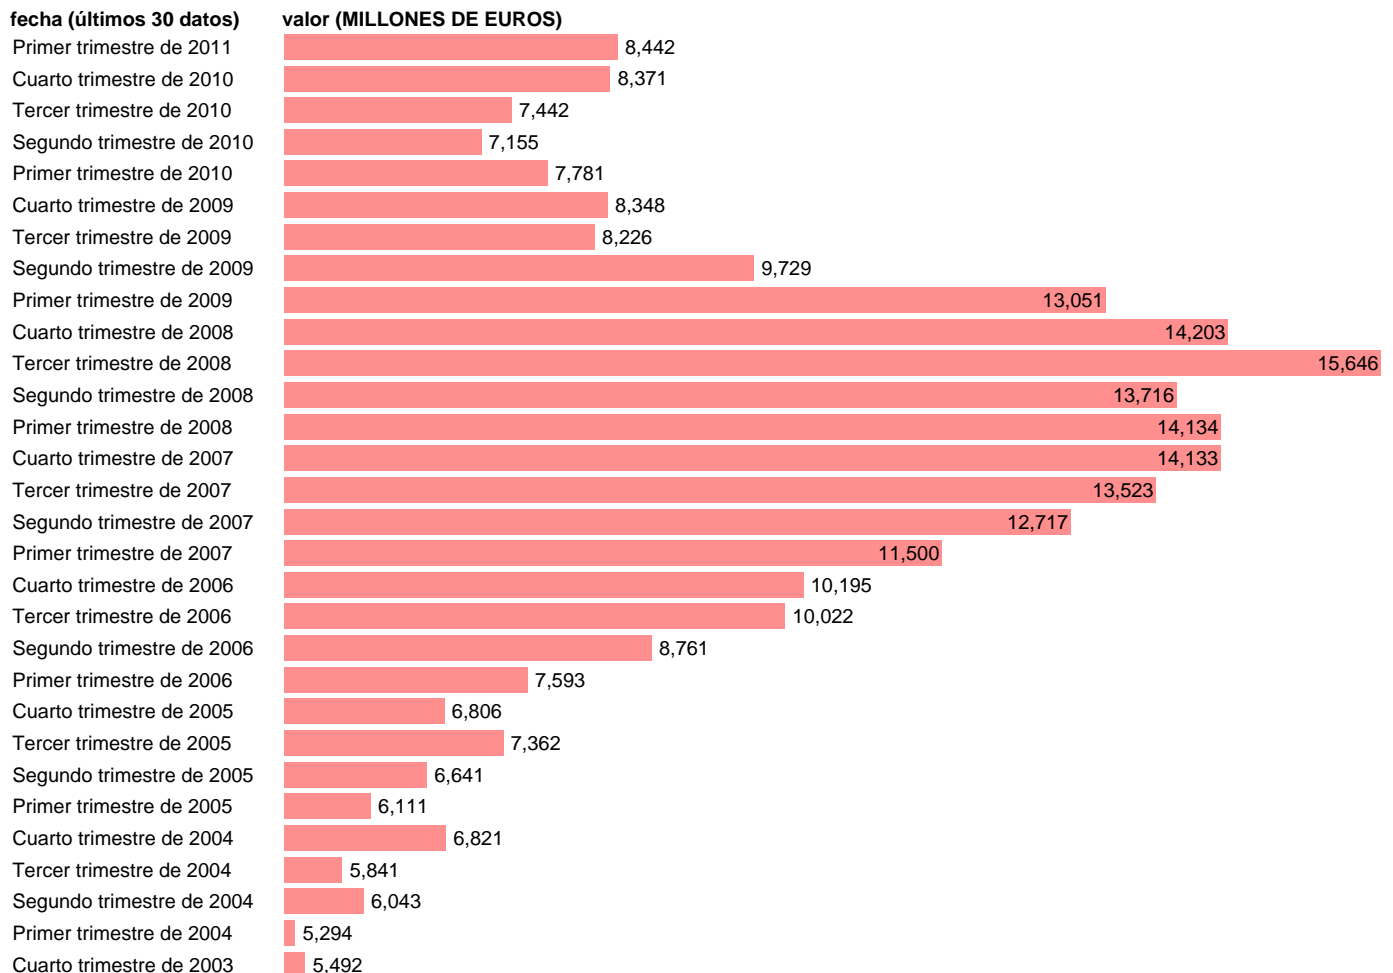

SOC. NO FINANCIERAS. INTERESES (EMPLEOS)

Estadística: [SOC. NO FINANCIERAS. INTERESES \(EMPLEOS\)](#)

Enlace permanente (Permalink): <https://tematicas.org/M1/91g4212t/>

Notas: **ACTUALIZA: SGCPE (AREA COYUNTURA NACIONAL) NOTA: DATOS BRUTOS A PRECIOS CORRIENTES**

Fuente: **INE (CTNFSI BASE 2000).**

Frecuencia: **Trimestral.**

Unidades: **MILLONES DE EUROS.**

Datos disponibles desde **Primer trimestre de 2000** hasta **Primer trimestre de 2011.**

Valor más alto alcanzado en Tercer trimestre de 2008: **15646.**

Valor más bajo alcanzado en Primer trimestre de 2000: **3874.**

[Pulse aquí](#) para acceder a los datos completos actualizados y a la representación gráfica estadística.