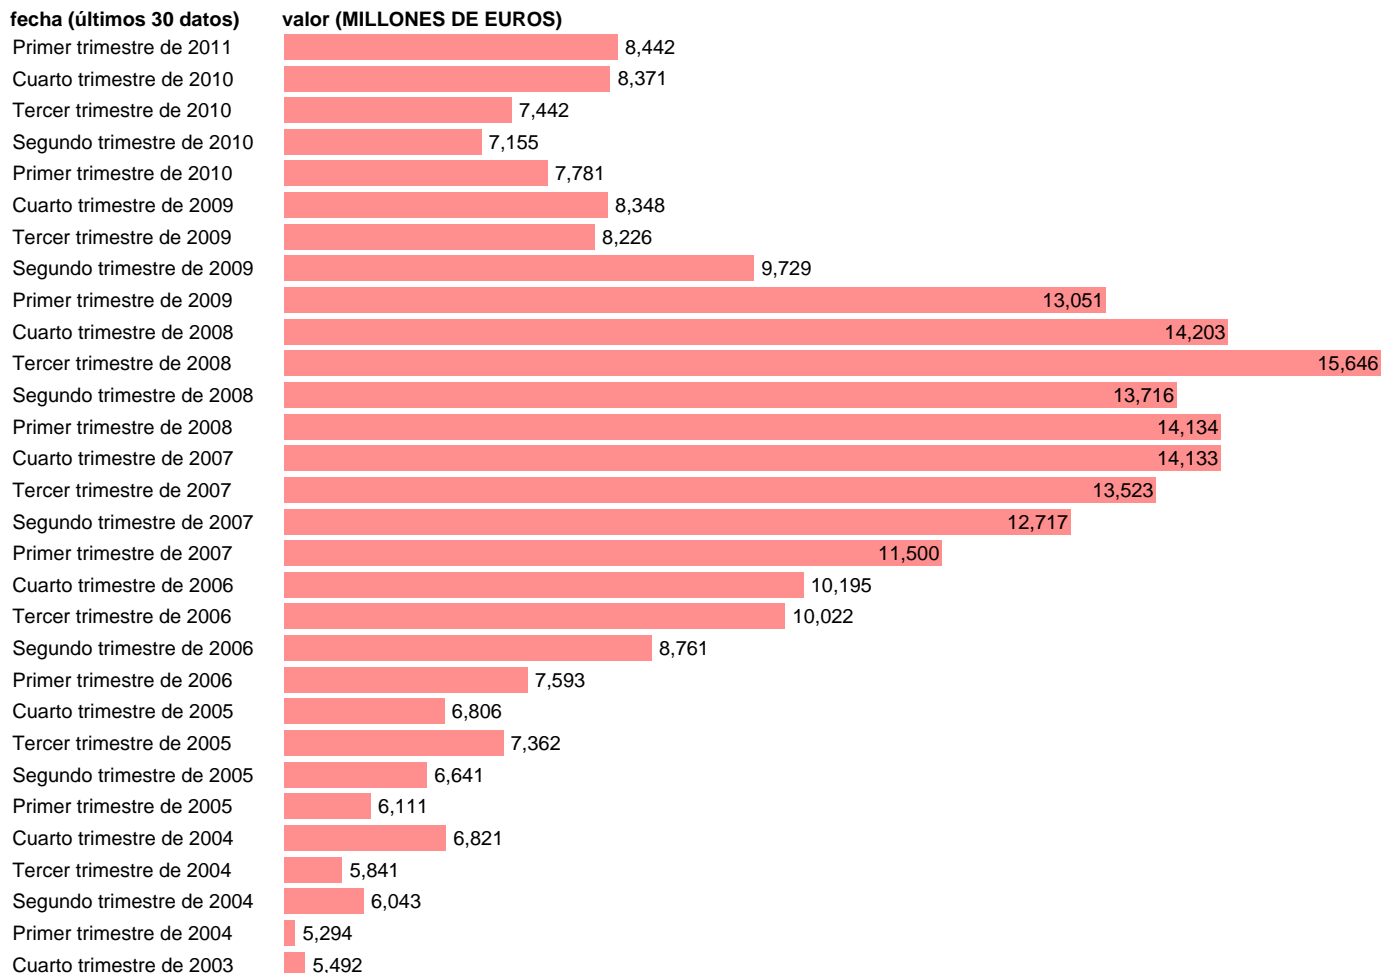

SOC. NO FINANCIERAS. INTERESES (EMPLEOS)

Estadística: [SOC. NO FINANCIERAS. INTERESES \(EMPLEOS\)](#)

Enlace permanente (Permalink): <https://tematicas.org/M1/914212t/>

Notas: **ACTUALIZA: SGACPE (AREA COYUNTURA NACIONAL) NOTA: DATOS BRUTOS A PRECIOS CORRIENTES**

Fuente: **INE (CTNFSI BASE 2000).**

Frecuencia: **Trimestral.**

Unidades: **MILLONES DE EUROS.**

Datos disponibles desde **Primer trimestre de 2000** hasta **Primer trimestre de 2011.**

Valor más alto alcanzado en Tercer trimestre de 2008: **15646.**

Valor más bajo alcanzado en Primer trimestre de 2000: **3874.**

[Pulse aquí](#) para acceder a los datos completos actualizados y a la representación gráfica estadística.