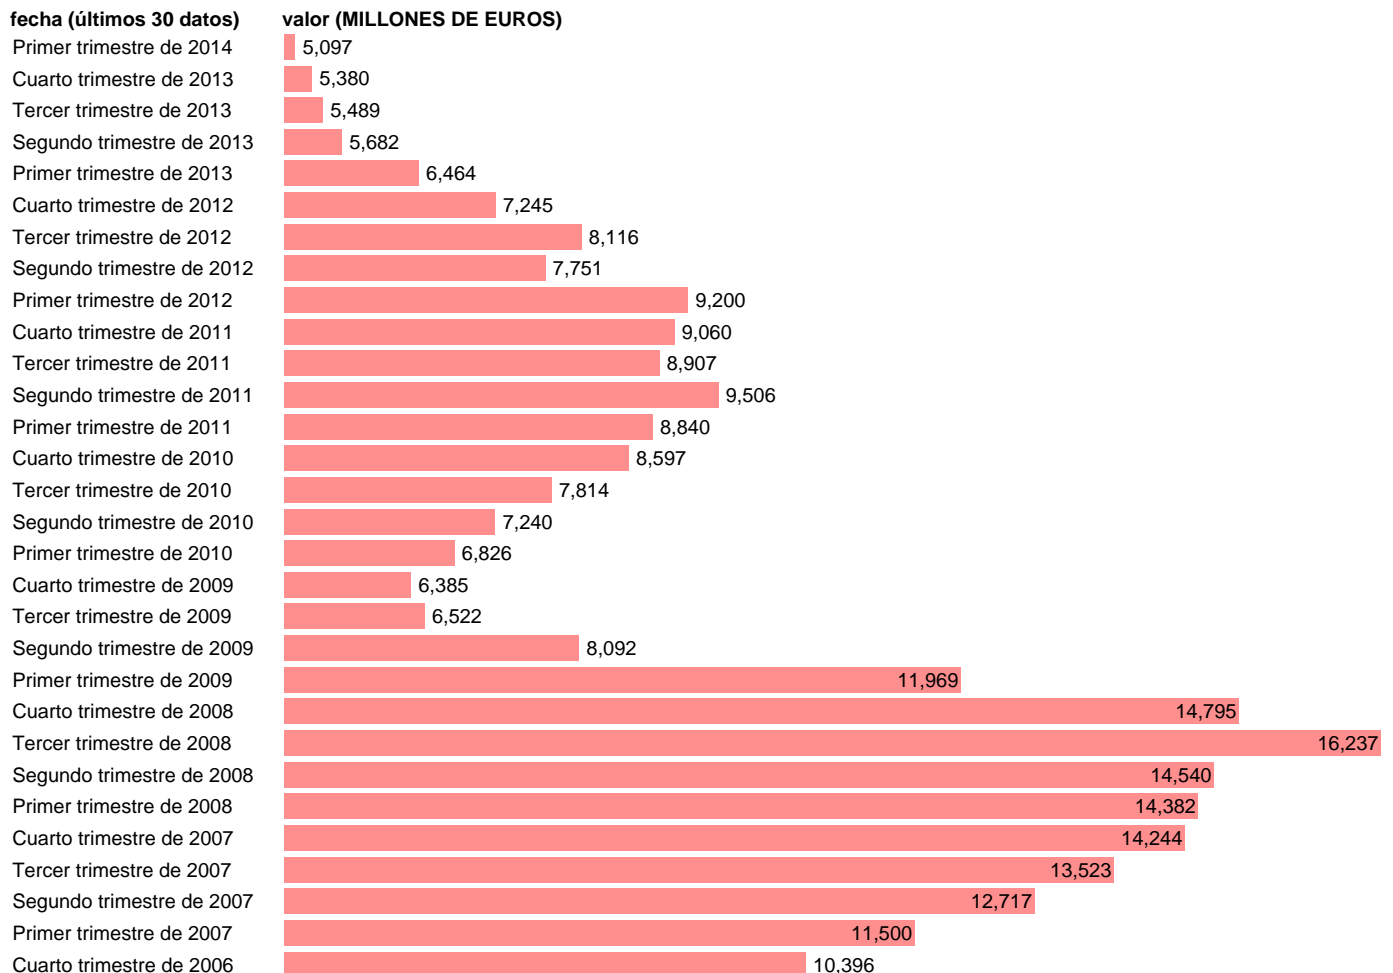

## SOC. NO FINANCIERAS. INTERESES (EMPLEOS)

Estadística: [SOC. NO FINANCIERAS. INTERESES \(EMPLEOS\)](#)

Enlace permanente (Permalink): <https://tematicas.org/M1/9184212t/>

Notas: **ACTUALIZA: SGACPE (AREA COYUNTURA NACIONAL) NOTA: DATOS BRUTOS A PRECIOS CORRIENTES**

Fuente: **INE (CTNFSI - BASE 2008).**

Frecuencia: **Trimestral.**

Unidades: **MILLONES DE EUROS.**

Datos disponibles desde **Primer trimestre de 2000** hasta **Primer trimestre de 2014**.

Valor más alto alcanzado en Tercer trimestre de 2008: **16237**.

Valor más bajo alcanzado en Primer trimestre de 2000: **3847**.

[Pulse aquí](#) para acceder a los datos completos actualizados y a la representación gráfica estadística.