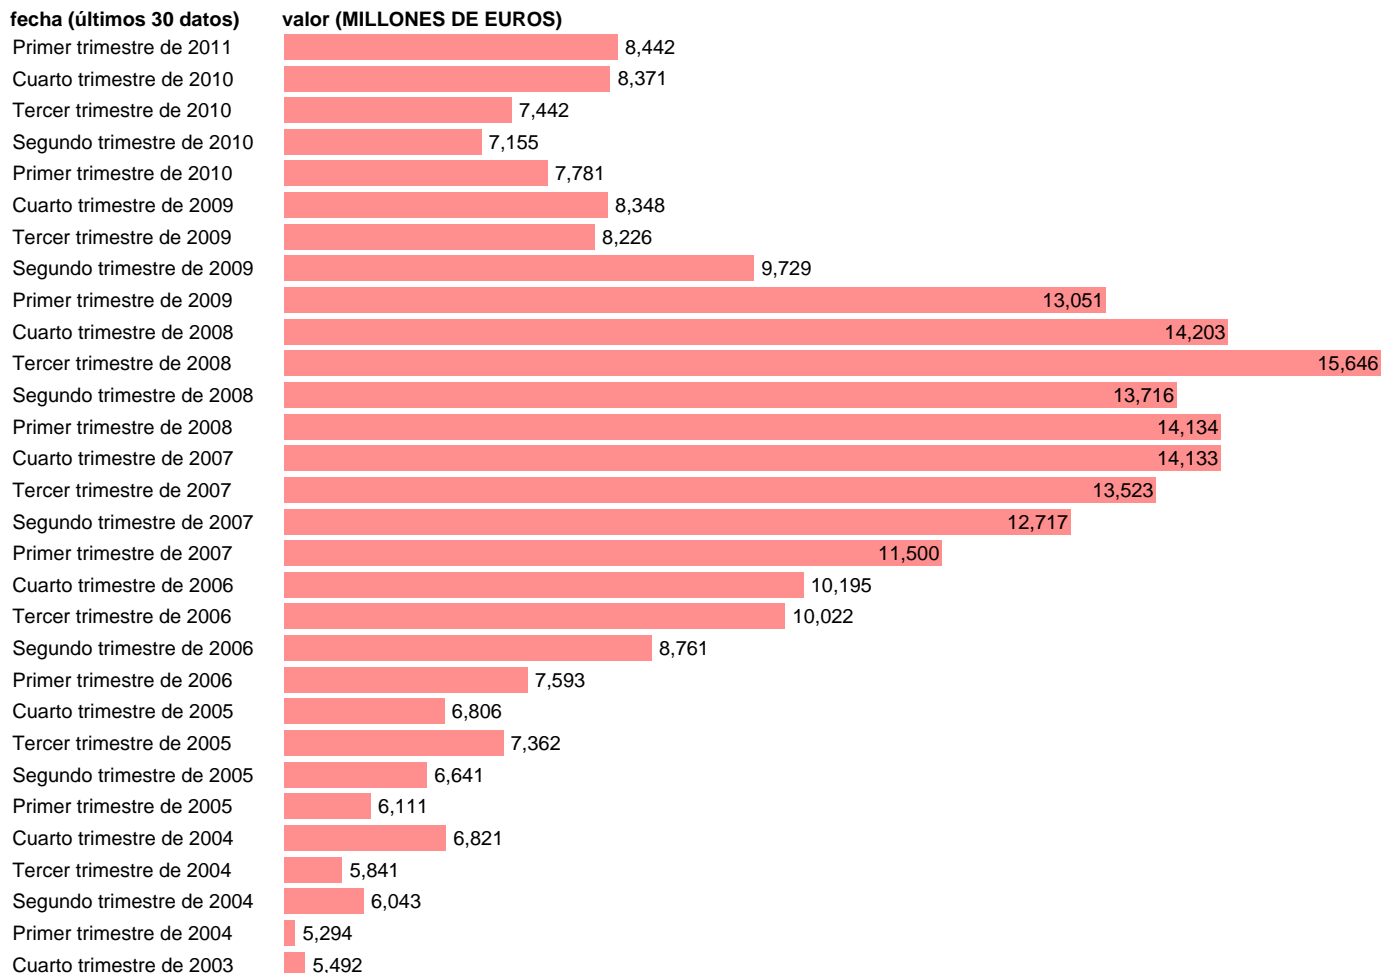

SOC. NO FINANCIERAS. INTERESES (EMPLEOS)

Estadística: [SOC. NO FINANCIERAS. INTERESES \(EMPLEOS\)](#)

Enlace permanente (Permalink): <https://tematicas.org/M1/9104212t/>

Notas: **ACTUALIZA: SGACPE (AREA COYUNTURA NACIONAL) NOTA: DATOS BRUTOS A PRECIOS CORRIENTES**

Fuente: **INE (CTNFSI BASE 2000).**

Frecuencia: **Trimestral.**

Unidades: **MILLONES DE EUROS.**

Datos disponibles desde **Primer trimestre de 2000** hasta **Primer trimestre de 2011.**

Valor más alto alcanzado en Tercer trimestre de 2008: **15646.**

Valor más bajo alcanzado en Primer trimestre de 2000: **3874.**

[Pulse aquí](#) para acceder a los datos completos actualizados y a la representación gráfica estadística.