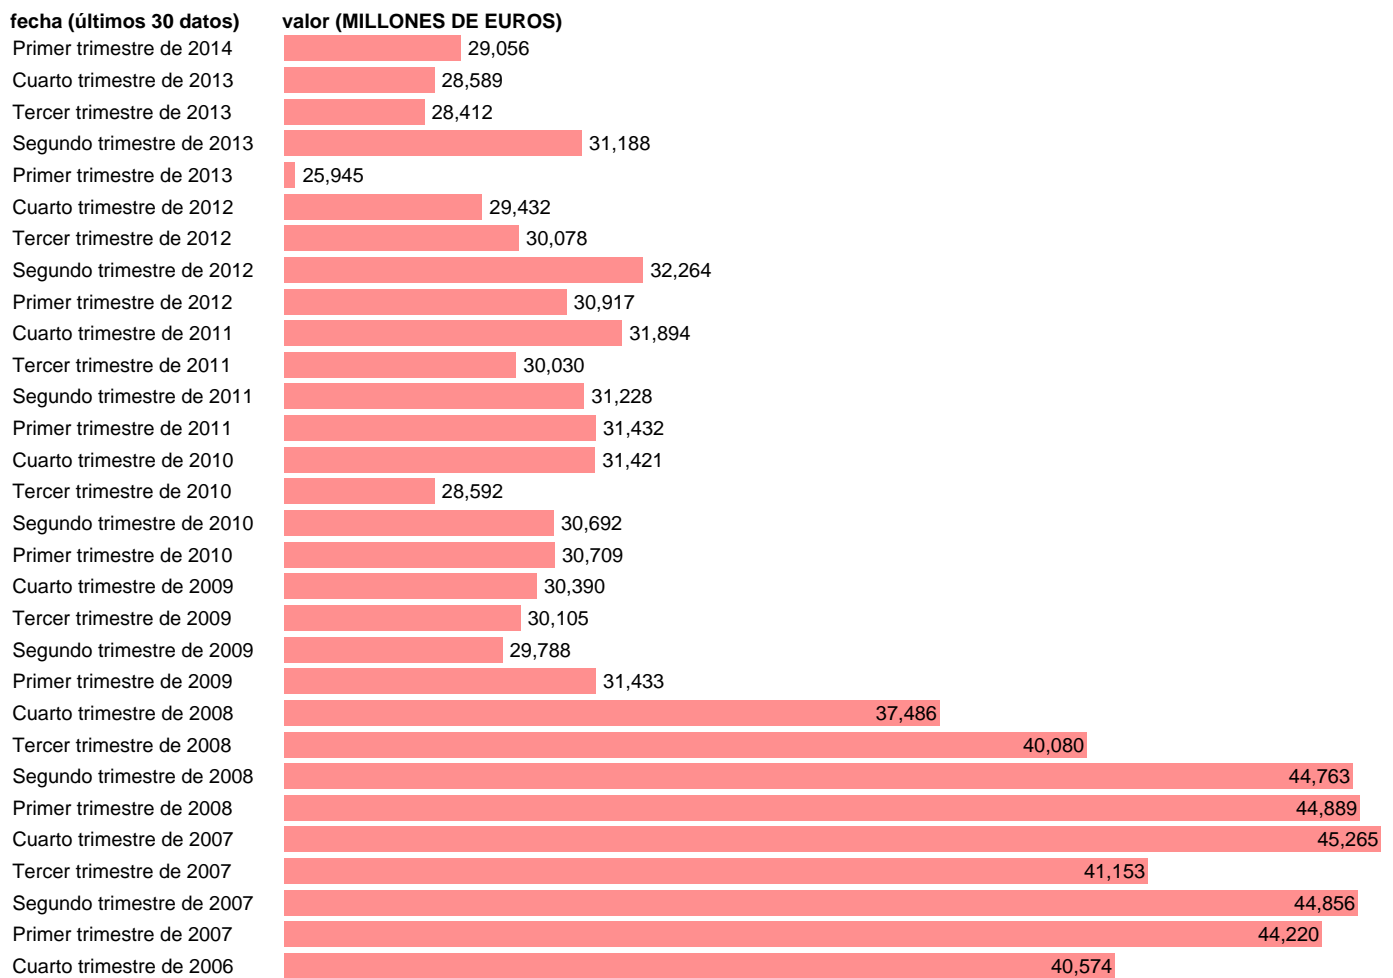

SOC. NO FINANCIERAS. FORMACION BRUTA DE CAPITAL FIJO (EMPLEOS)

Estadística: [SOC. NO FINANCIERAS. FORMACION BRUTA DE CAPITAL FIJO \(EMPLEOS\)](#)

Enlace permanente (Permalink): <https://tematicas.org/M1/9bh4206t/>

Notas: **ACTUALIZA: SGCPE (AREA COYUNTURA NACIONAL) NOTA: DATOS BRUTOS A PRECIOS CORRIENTES**

Fuente: **INE (CTNFSI - BASE 2008).**

Frecuencia: **Trimestral.**

Unidades: **MILLONES DE EUROS.**

Datos disponibles desde **Primer trimestre de 2000** hasta **Primer trimestre de 2014.**

Valor más alto alcanzado en Cuarto trimestre de 2007: **45265.**

Valor más bajo alcanzado en Tercer trimestre de 2000: **22787.**

[Pulse aquí](#) para acceder a los datos completos actualizados y a la representación gráfica estadística.