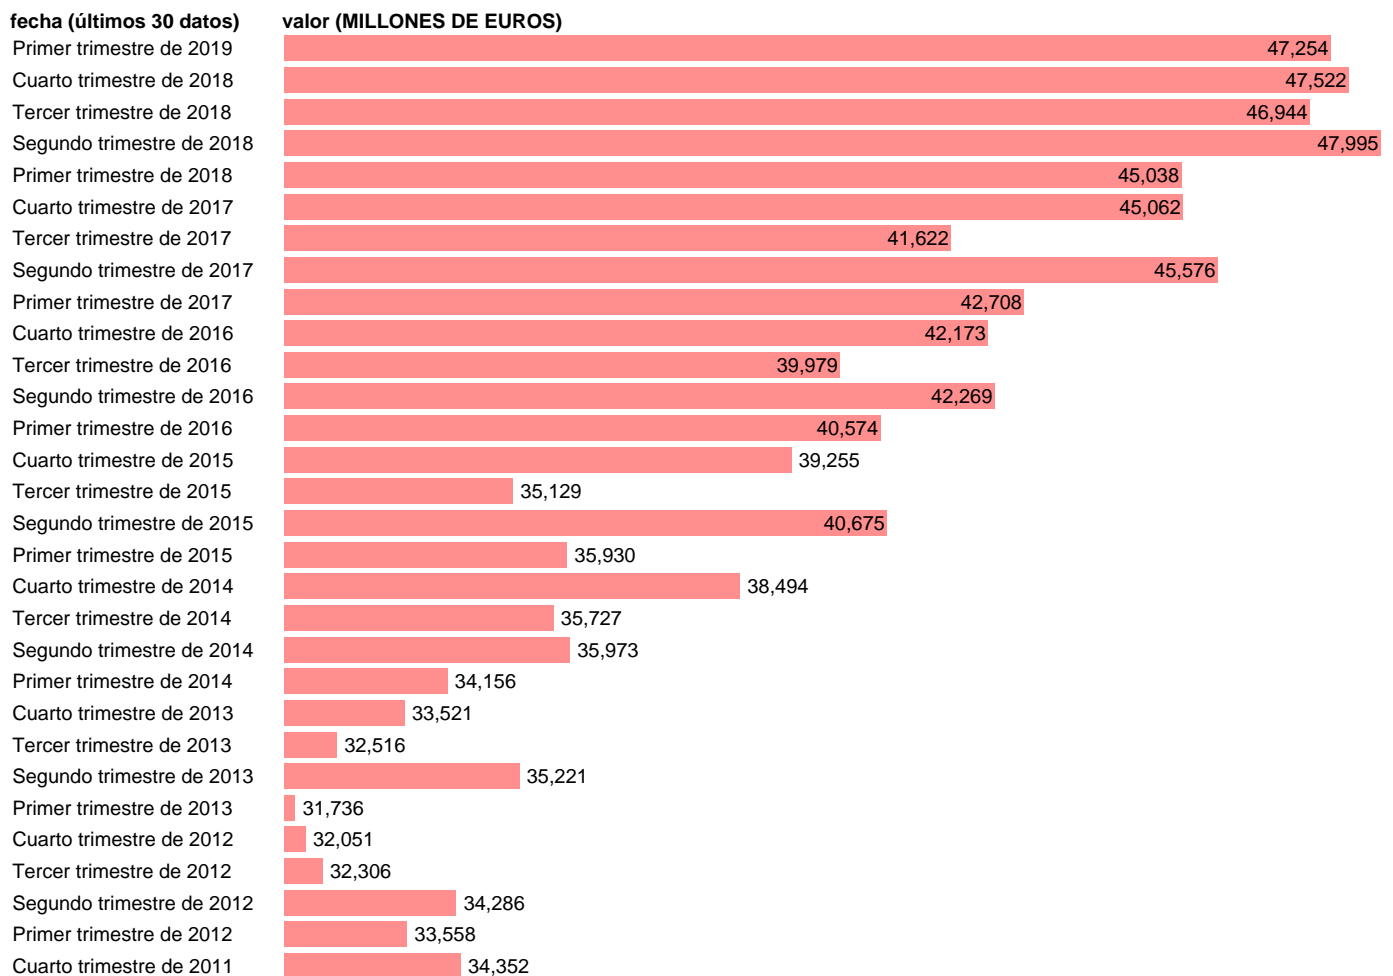

## SOC. NO FINANCIERAS. FORMACION BRUTA DE CAPITAL FIJO (EMPLEOS)

Estadística: [SOC. NO FINANCIERAS. FORMACION BRUTA DE CAPITAL FIJO \(EMPLEOS\)](#)

Enlace permanente (Permalink): <https://tematicas.org/M1/91j4206t/>

Notas: **ACTUALIZA: SGACPE (AREA COYUNTURA NACIONAL) NOTA: DATOS BRUTOS A PRECIOS CORRIENTES**

Fuente: **INE (CTNFSI - BASE 2010).**

Frecuencia: **Trimestral.**

Unidades: **MILLONES DE EUROS.**

Datos disponibles desde **Primer trimestre de 1999** hasta **Primer trimestre de 2019.**

Valor más alto alcanzado en Cuarto trimestre de 2007: **49691.**

Valor más bajo alcanzado en Tercer trimestre de 1999: **20405.**

[Pulse aquí](#) para acceder a los datos completos actualizados y a la representación gráfica estadística.