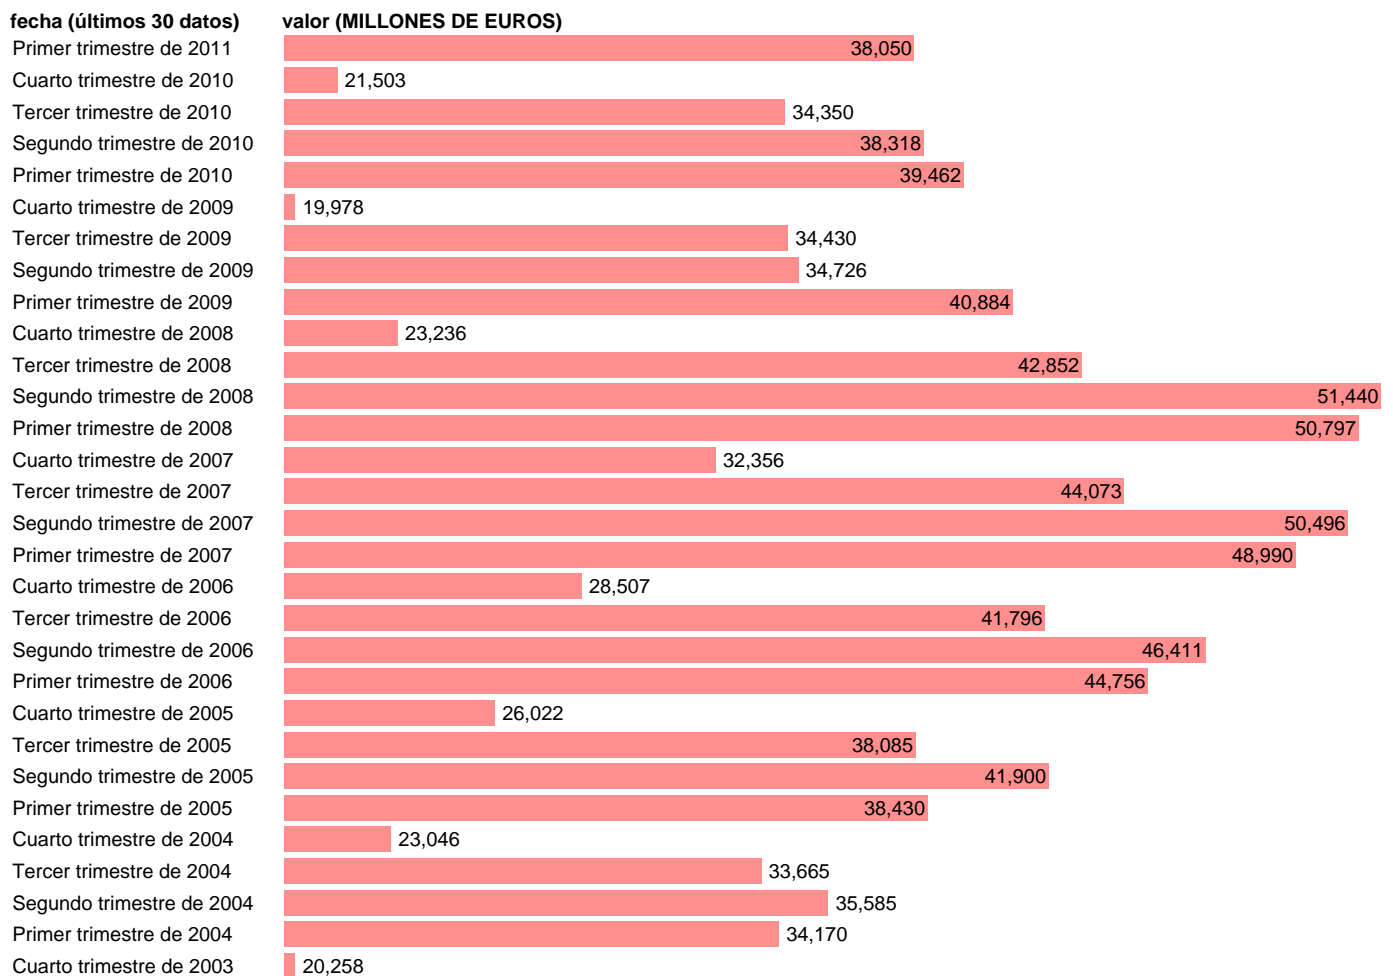

## SOC. NO FINANCIERAS. FORMACION BRUTA DE CAPITAL FIJO (EMPLEOS)

Estadística: [SOC. NO FINANCIERAS. FORMACION BRUTA DE CAPITAL FIJO \(EMPLEOS\)](#)

Enlace permanente (Permalink): <https://tematicas.org/M1/914206t/>

Notas: **ACTUALIZA: SGACPE (AREA COYUNTURA NACIONAL) NOTA: DATOS BRUTOS A PRECIOS CORRIENTES**

Fuente: **INE (CTNFSI BASE 2000).**

Frecuencia: **Trimestral.**

Unidades: **MILLONES DE EUROS.**

Datos disponibles desde **Primer trimestre de 2000** hasta **Primer trimestre de 2011.**

Valor más alto alcanzado en Segundo trimestre de 2008: **51440.**

Valor más bajo alcanzado en Cuarto trimestre de 2000: **17438.**

[Pulse aquí](#) para acceder a los datos completos actualizados y a la representación gráfica estadística.