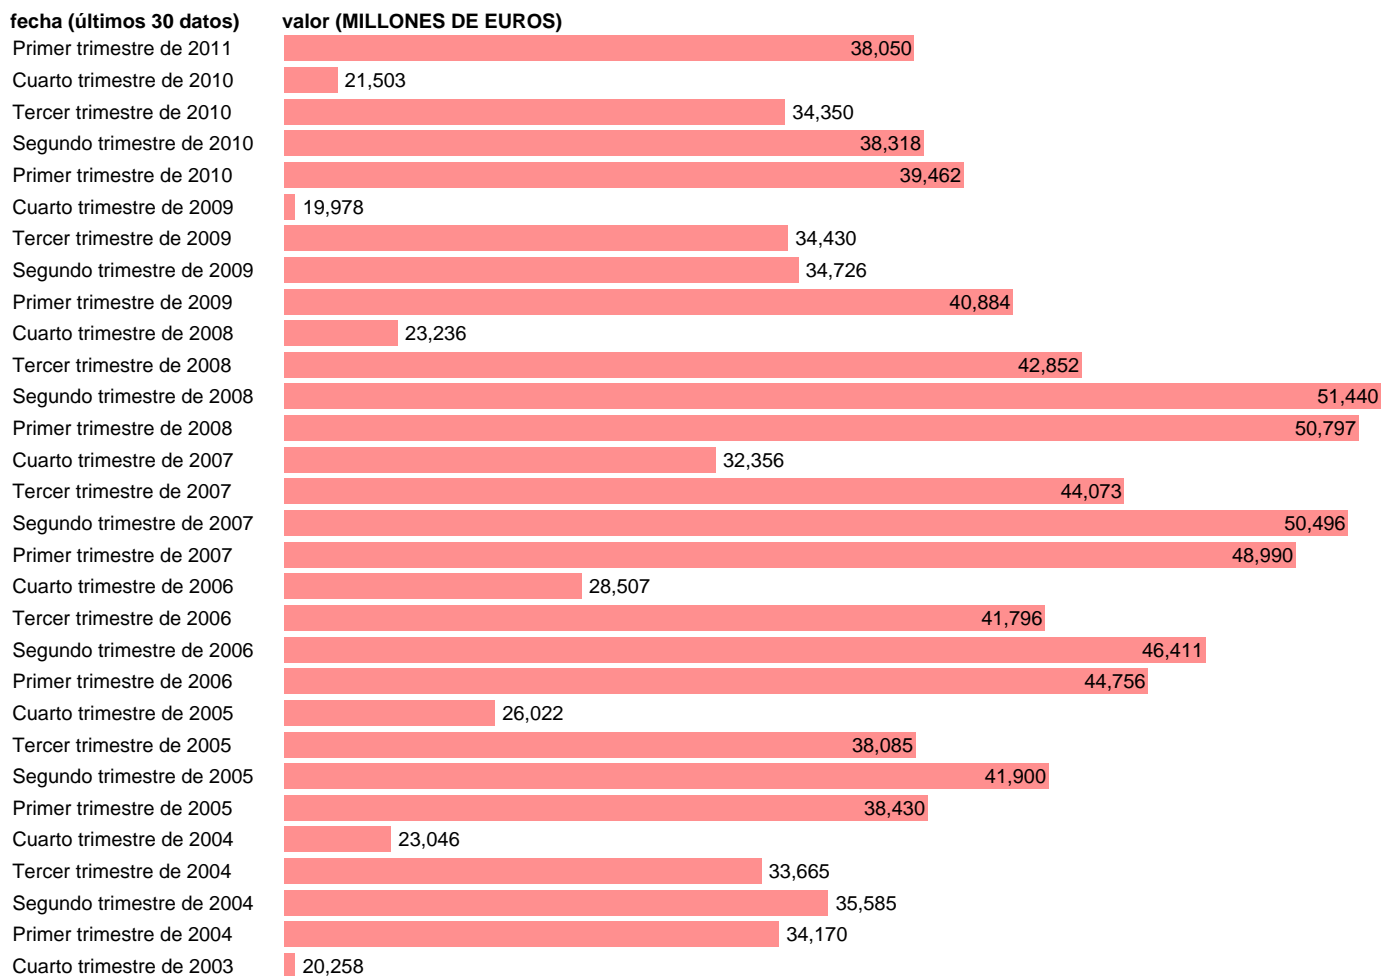

Notas: **ACTUALIZA: SGACPE (AREA COYUNTURA NACIONAL) NOTA: DATOS BRUTOS A PRECIOS CORRIENTES**

Fuente: **INE (CTNFSI BASE 2000).**

Frecuencia: **Trimestral.**

Unidades: **MILLONES DE EUROS.**

Datos disponibles desde **Primer trimestre de 2000** hasta **Primer trimestre de 2011.**

Valor más alto alcanzado en Segundo trimestre de 2008: **51440.**

Valor más bajo alcanzado en Cuarto trimestre de 2000: **17438.**

[Pulse aquí](#) para acceder a los datos completos actualizados y a la representación gráfica estadística.