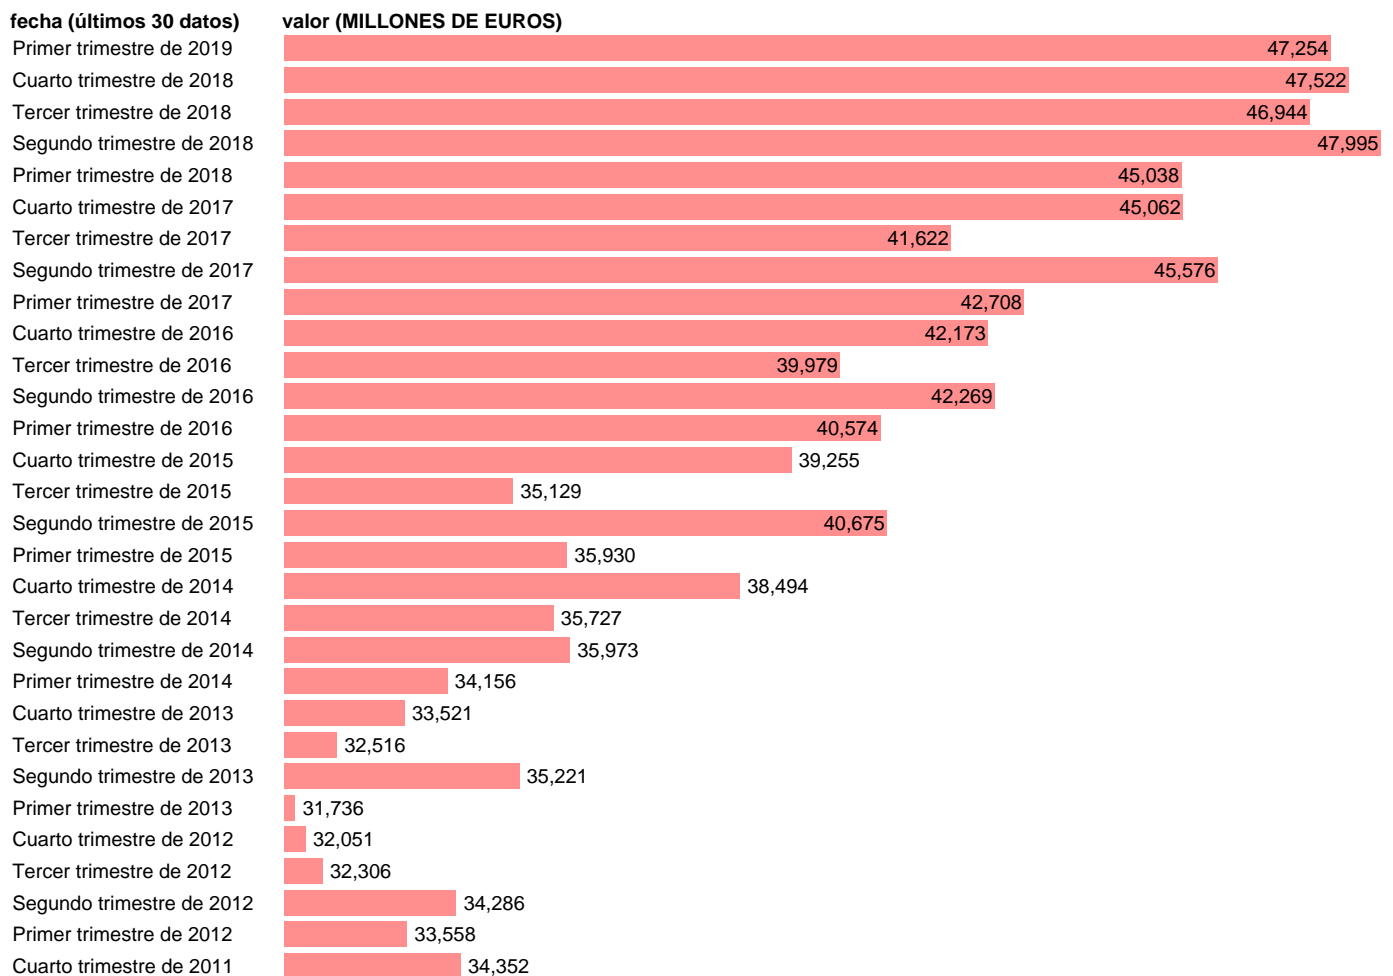

## SOC. NO FINANCIERAS. FORMACION BRUTA DE CAPITAL FIJO (EMPLEOS)

Estadística: [SOC. NO FINANCIERAS. FORMACION BRUTA DE CAPITAL FIJO \(EMPLEOS\)](#)

Enlace permanente (Permalink): <https://tematicas.org/M1/9bj4206t/>

Notas: **ACTUALIZA: SGACPE (AREA COYUNTURA NACIONAL) NOTA: DATOS BRUTOS A PRECIOS CORRIENTES**

Fuente: **INE (CTNFSI - BASE 2010).**

Frecuencia: **Trimestral.**

Unidades: **MILLONES DE EUROS.**

Datos disponibles desde **Primer trimestre de 1999** hasta **Primer trimestre de 2019.**

Valor más alto alcanzado en Cuarto trimestre de 2007: **49691.**

Valor más bajo alcanzado en Tercer trimestre de 1999: **20405.**

[Pulse aquí](#) para acceder a los datos completos actualizados y a la representación gráfica estadística.