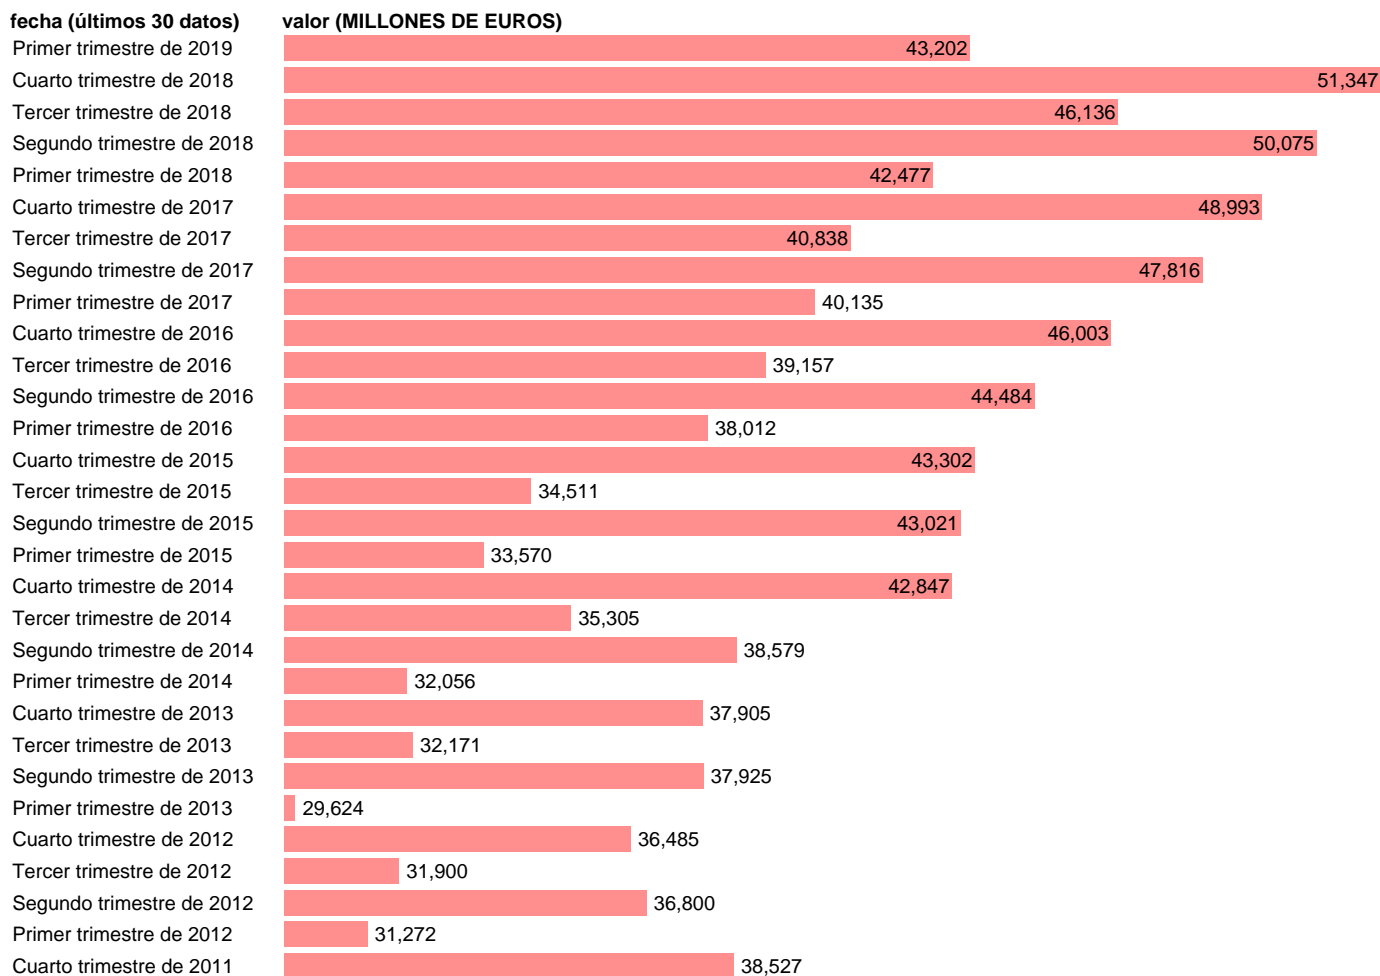

## SOC. NO FINANCIERAS. FORMACION BRUTA DE CAPITAL (EMPLEOS)

Estadística: [SOC. NO FINANCIERAS. FORMACION BRUTA DE CAPITAL \(EMPLEOS\)](#)

Enlace permanente (Permalink): <https://tematicas.org/M1/9bj4205t/>

Notas: **ACTUALIZA: SGACPE (AREA COYUNTURA NACIONAL) NOTA: DATOS BRUTOS A PRECIOS CORRIENTES**

Fuente: **INE (CTNFSI - BASE 2010).**

Frecuencia: **Trimestral.**

Unidades: **MILLONES DE EUROS.**

Datos disponibles desde **Primer trimestre de 1999** hasta **Primer trimestre de 2019.**

Valor más alto alcanzado en Cuarto trimestre de 2007: **52100.**

Valor más bajo alcanzado en Primer trimestre de 1999: **19801.**

[Pulse aquí](#) para acceder a los datos completos actualizados y a la representación gráfica estadística.