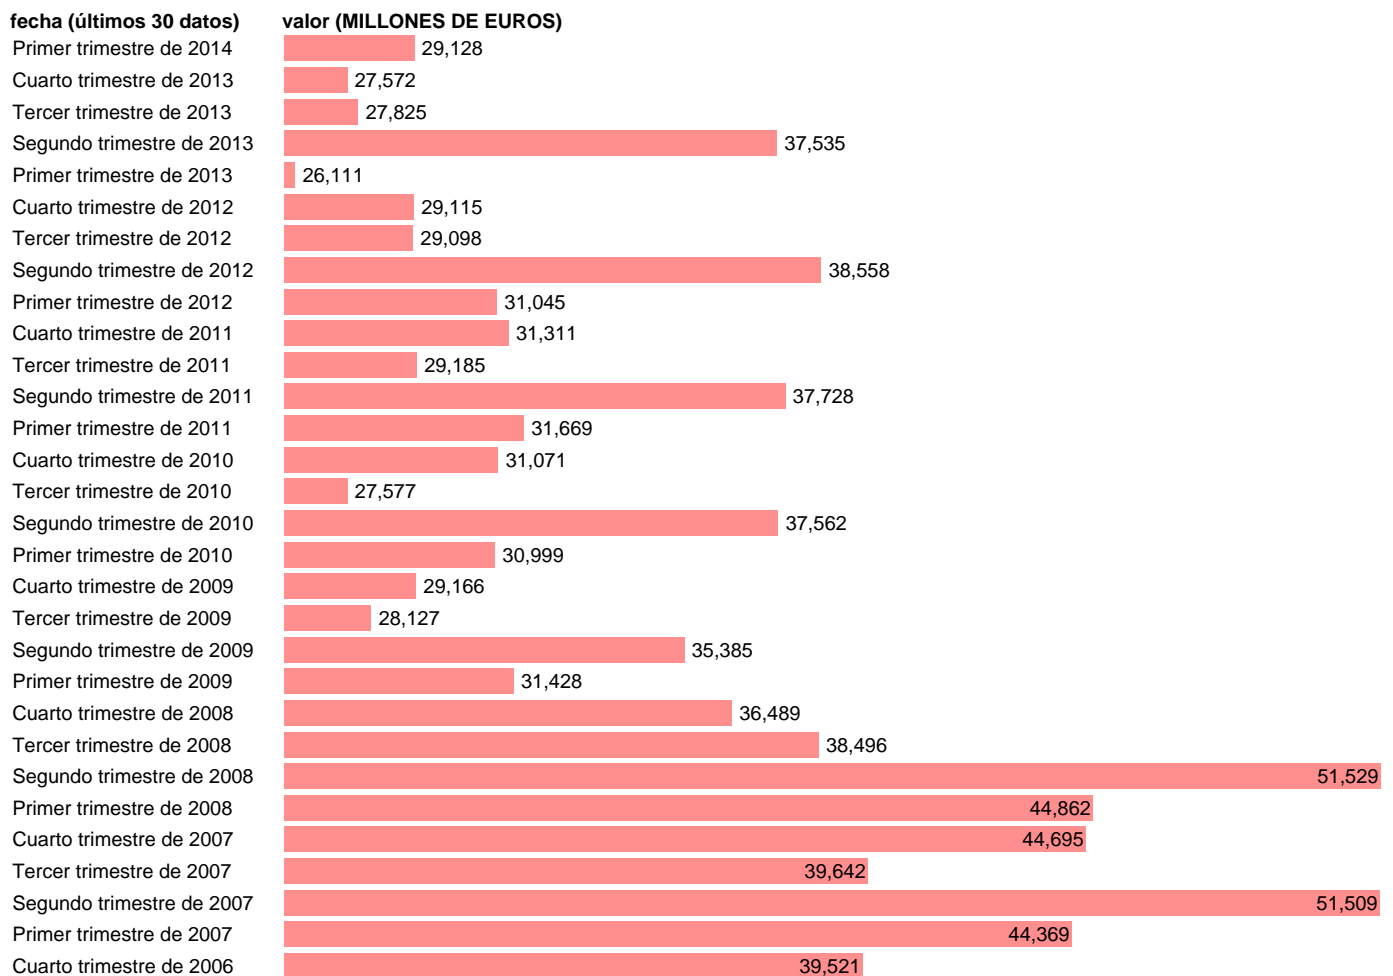

## SOC. NO FINANCIERAS. FORMACION BRUTA DE CAPITAL (EMPLEOS)

Estadística: [SOC. NO FINANCIERAS. FORMACION BRUTA DE CAPITAL \(EMPLEOS\)](#)

Enlace permanente (Permalink): <https://tematicas.org/M1/9bh4205t/>

Notas: **ACTUALIZA: SGCPE (AREA COYUNTURA NACIONAL) NOTA: DATOS BRUTOS A PRECIOS CORRIENTES**

Fuente: **INE (CTNFSI - BASE 2008).**

Frecuencia: **Trimestral.**

Unidades: **MILLONES DE EUROS.**

Datos disponibles desde **Primer trimestre de 2000** hasta **Primer trimestre de 2014.**

Valor más alto alcanzado en Segundo trimestre de 2008: **51529.**

Valor más bajo alcanzado en Tercer trimestre de 2000: **20883.**

[Pulse aquí](#) para acceder a los datos completos actualizados y a la representación gráfica estadística.