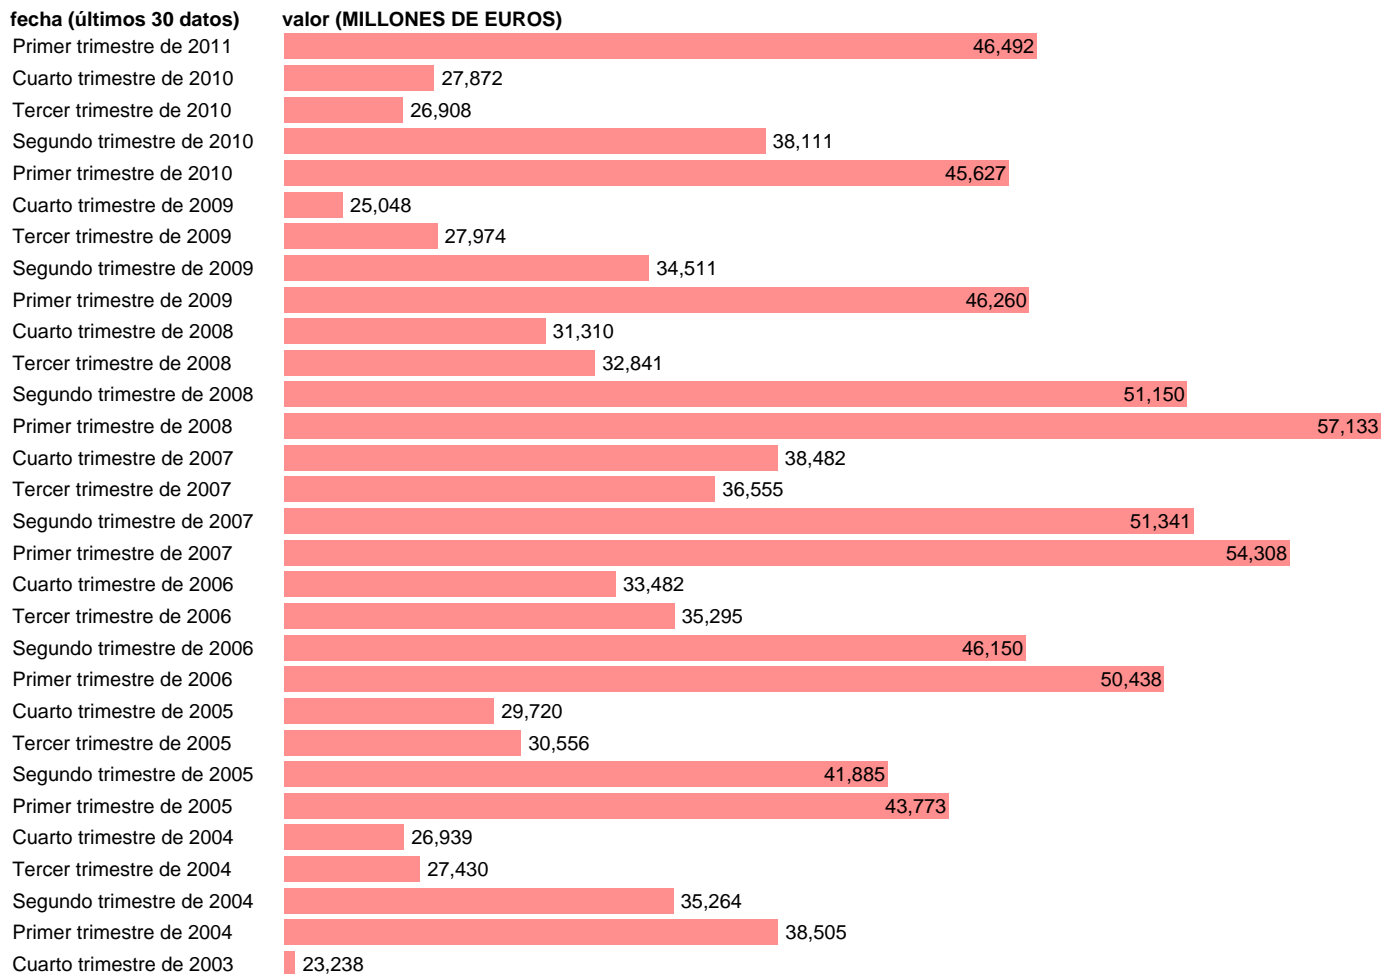

SOC. NO FINANCIERAS. FORMACION BRUTA DE CAPITAL (EMPLEOS)

Estadística: [SOC. NO FINANCIERAS. FORMACION BRUTA DE CAPITAL \(EMPLEOS\)](#)

Enlace permanente (Permalink): <https://tematicas.org/M1/9bg4205t/>

Notas: **ACTUALIZA: SGCPE (AREA COYUNTURA NACIONAL) NOTA: DATOS BRUTOS A PRECIOS CORRIENTES**

Fuente: **INE (CTNFSI BASE 2000).**

Frecuencia: **Trimestral.**

Unidades: **MILLONES DE EUROS.**

Datos disponibles desde **Primer trimestre de 2000** hasta **Primer trimestre de 2011.**

Valor más alto alcanzado en Primer trimestre de 2008: **57133.**

Valor más bajo alcanzado en Cuarto trimestre de 2001: **20477.**

[Pulse aquí](#) para acceder a los datos completos actualizados y a la representación gráfica estadística.