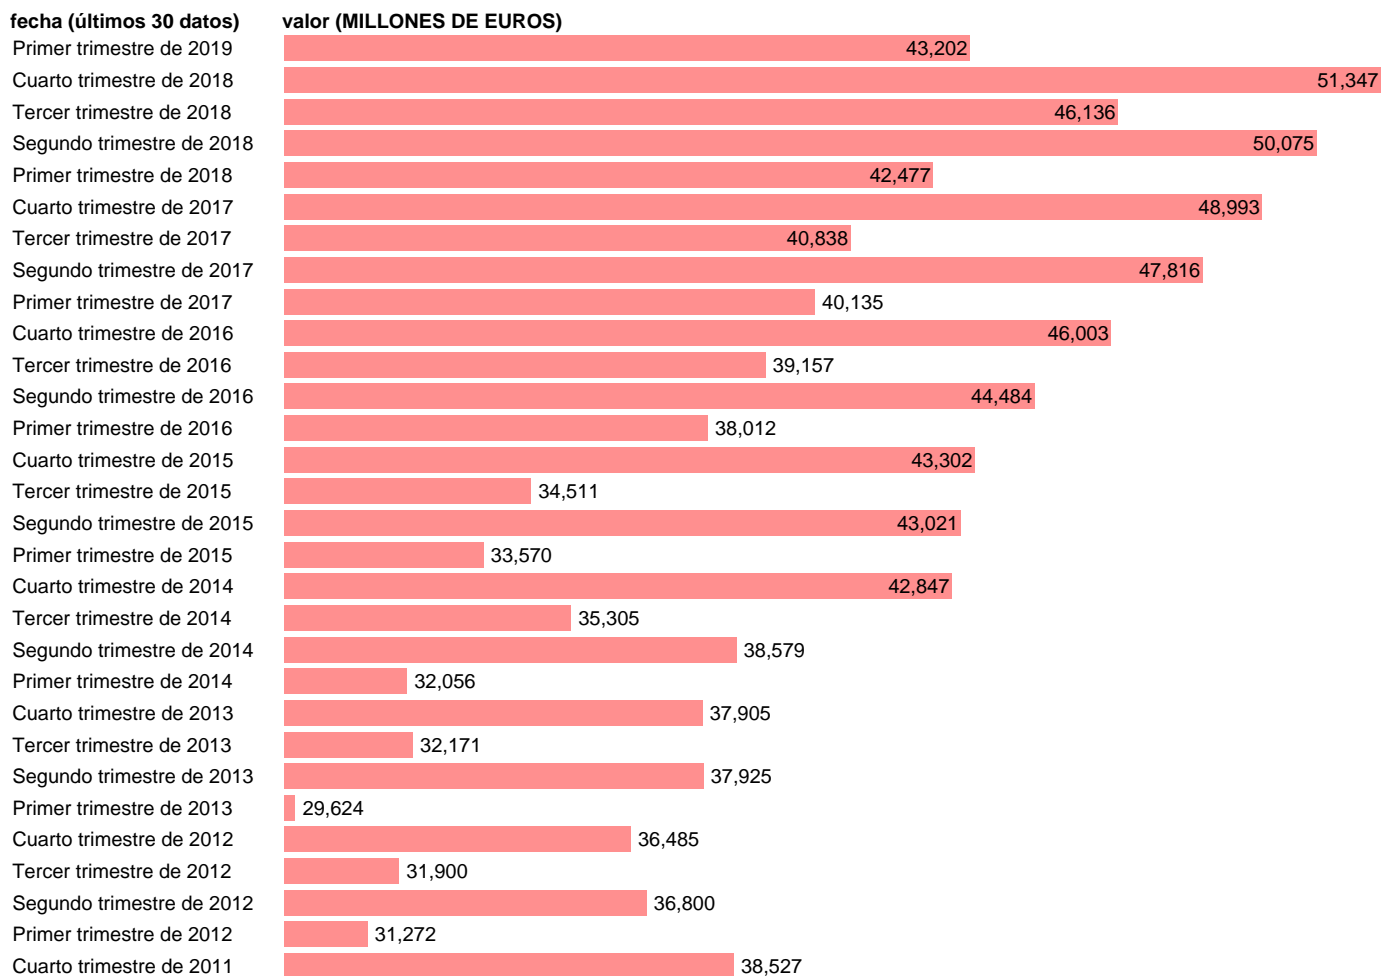

## SOC. NO FINANCIERAS. FORMACION BRUTA DE CAPITAL (EMPLEOS)

Estadística: [SOC. NO FINANCIERAS. FORMACION BRUTA DE CAPITAL \(EMPLEOS\)](#)

Enlace permanente (Permalink): <https://tematicas.org/M1/91j4205t/>

Notas: **ACTUALIZA: SGACPE (AREA COYUNTURA NACIONAL) NOTA: DATOS BRUTOS A PRECIOS CORRIENTES**

Fuente: **INE (CTNFSI - BASE 2010).**

Frecuencia: **Trimestral.**

Unidades: **MILLONES DE EUROS.**

Datos disponibles desde **Primer trimestre de 1999** hasta **Primer trimestre de 2019.**

Valor más alto alcanzado en Cuarto trimestre de 2007: **52100.**

Valor más bajo alcanzado en Primer trimestre de 1999: **19801.**

[Pulse aquí](#) para acceder a los datos completos actualizados y a la representación gráfica estadística.