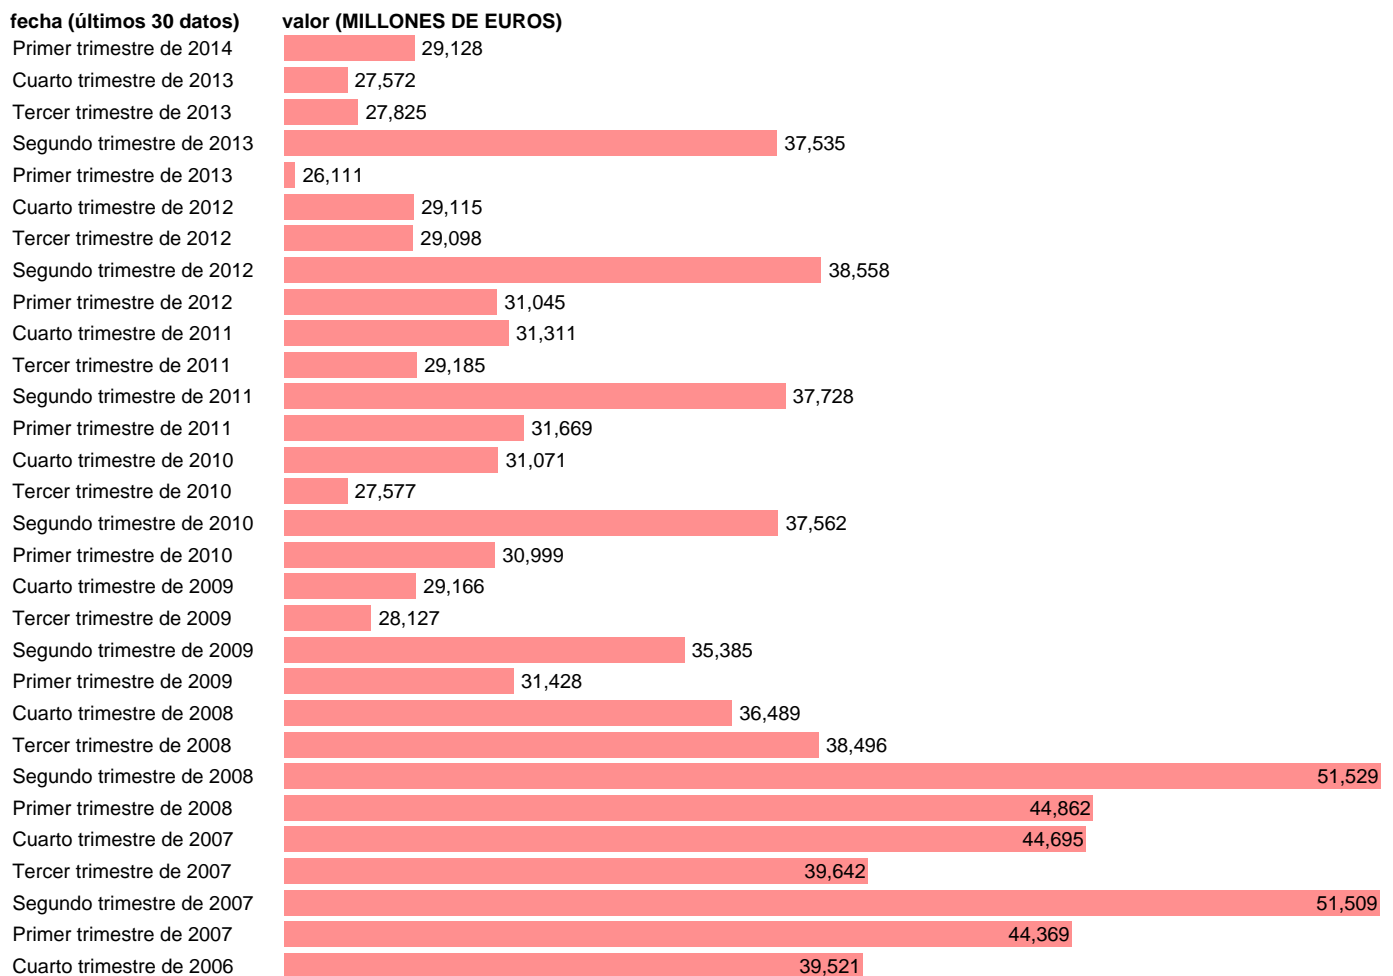

SOC. NO FINANCIERAS. FORMACION BRUTA DE CAPITAL (EMPLEOS)

Estadística: [SOC. NO FINANCIERAS. FORMACION BRUTA DE CAPITAL \(EMPLEOS\)](#)

Enlace permanente (Permalink): <https://tematicas.org/M1/91h4205t/>

Notas: **ACTUALIZA: SGCPE (AREA COYUNTURA NACIONAL) NOTA: DATOS BRUTOS A PRECIOS CORRIENTES**

Fuente: **INE (CTNFSI - BASE 2008).**

Frecuencia: **Trimestral.**

Unidades: **MILLONES DE EUROS.**

Datos disponibles desde **Primer trimestre de 2000** hasta **Primer trimestre de 2014.**

Valor más alto alcanzado en Segundo trimestre de 2008: **51529.**

Valor más bajo alcanzado en Tercer trimestre de 2000: **20883.**

[Pulse aquí](#) para acceder a los datos completos actualizados y a la representación gráfica estadística.