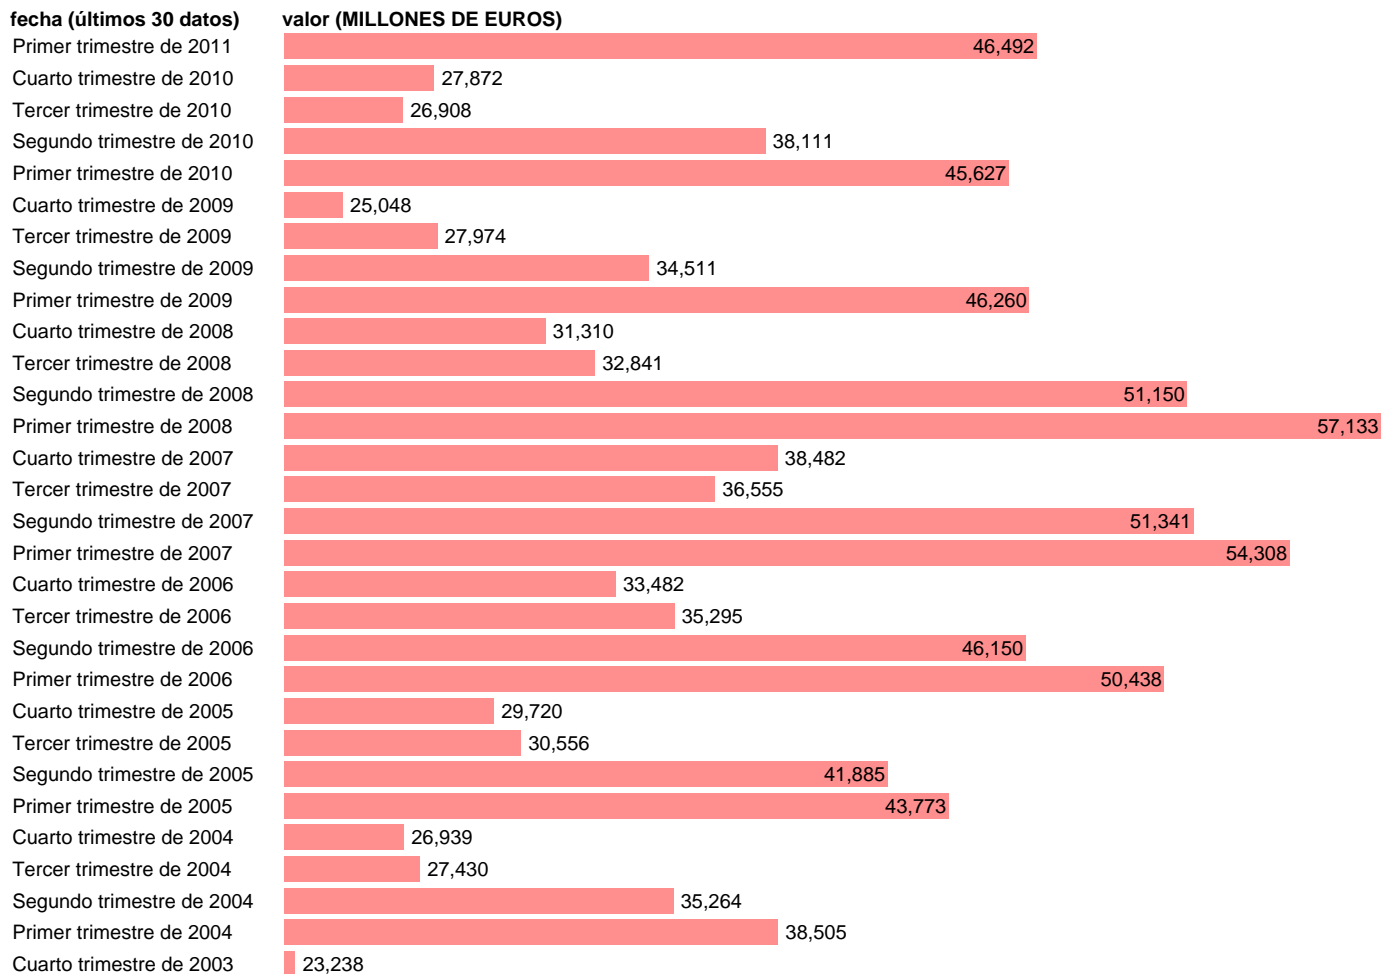

SOC. NO FINANCIERAS. FORMACION BRUTA DE CAPITAL (EMPLEOS)

Estadística: [SOC. NO FINANCIERAS. FORMACION BRUTA DE CAPITAL \(EMPLEOS\)](#)

Enlace permanente (Permalink): <https://tematicas.org/M1/91g4205t/>

Notas: **ACTUALIZA: SGCPE (AREA COYUNTURA NACIONAL) NOTA: DATOS BRUTOS A PRECIOS CORRIENTES**

Fuente: **INE (CTNFSI BASE 2000).**

Frecuencia: **Trimestral.**

Unidades: **MILLONES DE EUROS.**

Datos disponibles desde **Primer trimestre de 2000** hasta **Primer trimestre de 2011.**

Valor más alto alcanzado en Primer trimestre de 2008: **57133.**

Valor más bajo alcanzado en Cuarto trimestre de 2001: **20477.**

[Pulse aquí](#) para acceder a los datos completos actualizados y a la representación gráfica estadística.