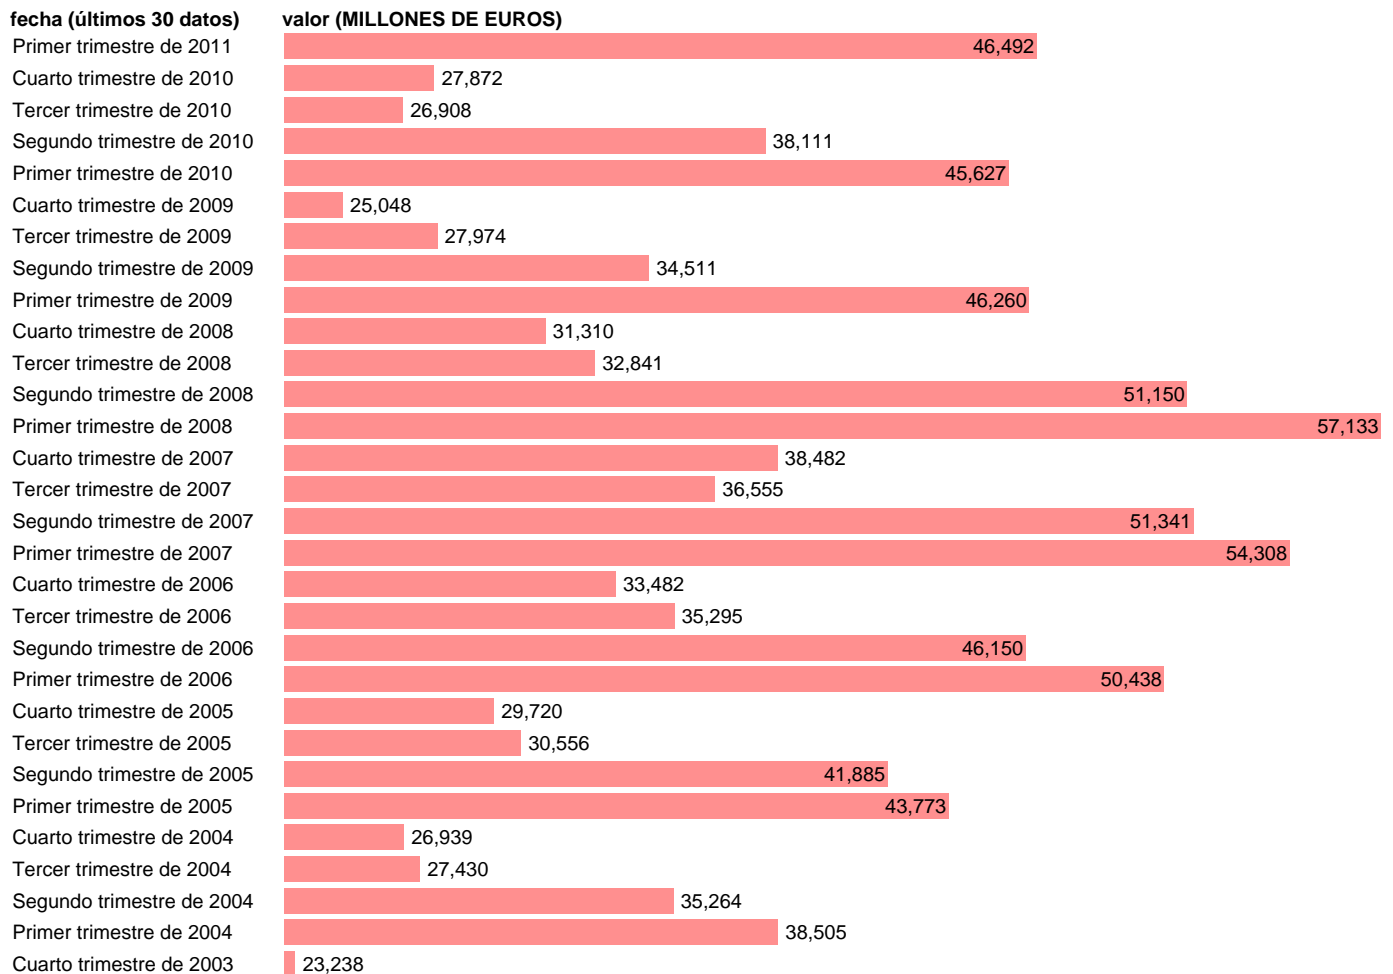

SOC. NO FINANCIERAS. FORMACION BRUTA DE CAPITAL (EMPLEOS)

Estadística: [SOC. NO FINANCIERAS. FORMACION BRUTA DE CAPITAL \(EMPLEOS\)](#)

Enlace permanente (Permalink): <https://tematicas.org/M1/914205t/>

Notas: **ACTUALIZA: SGACPE (AREA COYUNTURA NACIONAL) NOTA: DATOS BRUTOS A PRECIOS CORRIENTES**

Fuente: **INE (CTNFSI BASE 2000).**

Frecuencia: **Trimestral.**

Unidades: **MILLONES DE EUROS.**

Datos disponibles desde **Primer trimestre de 2000** hasta **Primer trimestre de 2011.**

Valor más alto alcanzado en Primer trimestre de 2008: **57133.**

Valor más bajo alcanzado en Cuarto trimestre de 2001: **20477.**

[Pulse aquí](#) para acceder a los datos completos actualizados y a la representación gráfica estadística.