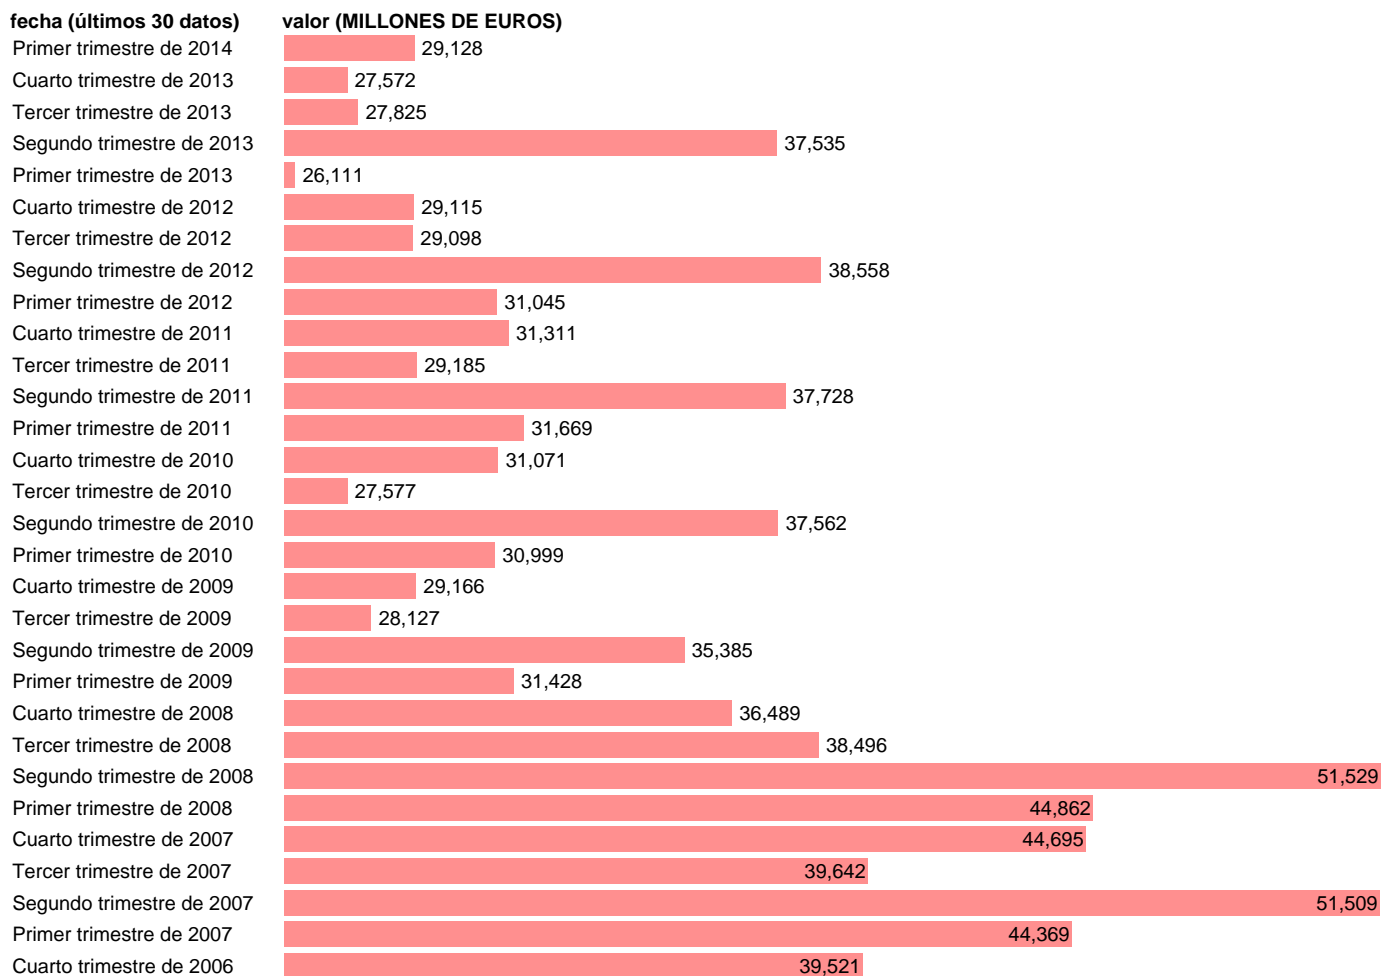

SOC. NO FINANCIERAS. FORMACION BRUTA DE CAPITAL (EMPLEOS)

Estadística: [SOC. NO FINANCIERAS. FORMACION BRUTA DE CAPITAL \(EMPLEOS\)](#)

Enlace permanente (Permalink): <https://tematicas.org/M1/9184205/>

Notas: **ACTUALIZA: SGACPE (AREA COYUNTURA NACIONAL) NOTA: DATOS BRUTOS A PRECIOS CORRIENTES**

Fuente: **INE (CTNFSI - BASE 2008).**

Frecuencia: **Trimestral.**

Unidades: **MILLONES DE EUROS.**

Datos disponibles desde **Primer trimestre de 2000** hasta **Primer trimestre de 2014.**

Valor más alto alcanzado en Segundo trimestre de 2008: **51529.**

Valor más bajo alcanzado en Tercer trimestre de 2000: **20883.**

[Pulse aquí](#) para acceder a los datos completos actualizados y a la representación gráfica estadística.