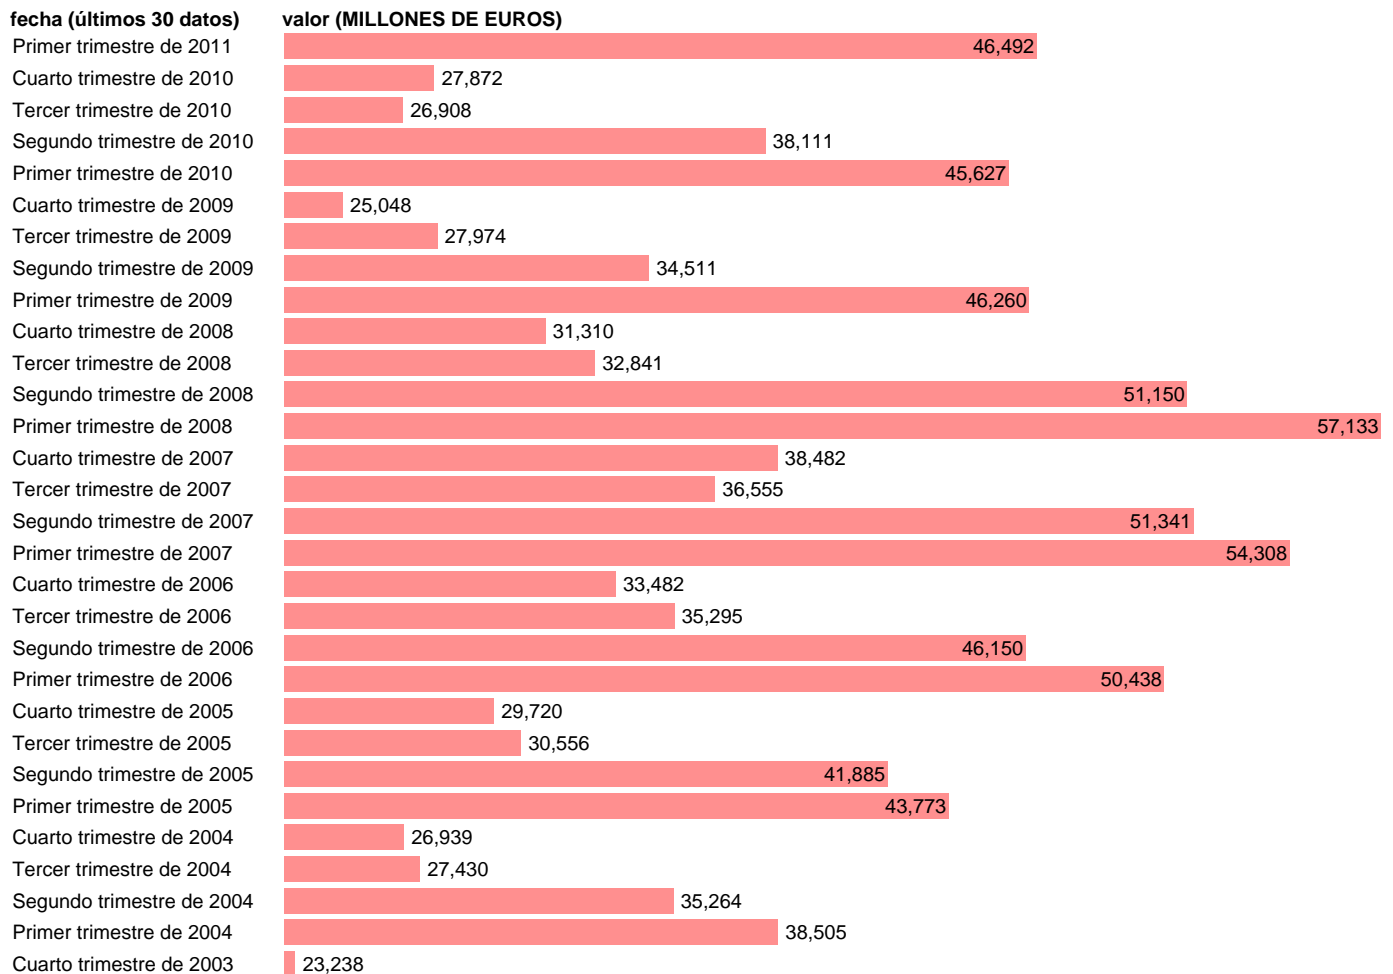

SOC. NO FINANCIERAS. FORMACION BRUTA DE CAPITAL (EMPLEOS)

Estadística: [SOC. NO FINANCIERAS. FORMACION BRUTA DE CAPITAL \(EMPLEOS\)](#)

Enlace permanente (Permalink): <https://tematicas.org/M1/9104205/>

Notas: **ACTUALIZA: SGACPE (AREA COYUNTURA NACIONAL) NOTA: DATOS BRUTOS A PRECIOS CORRIENTES**

Fuente: **INE (CTNFSI BASE 2000).**

Frecuencia: **Trimestral.**

Unidades: **MILLONES DE EUROS.**

Datos disponibles desde **Primer trimestre de 2000** hasta **Primer trimestre de 2011.**

Valor más alto alcanzado en Primer trimestre de 2008: **57133.**

Valor más bajo alcanzado en Cuarto trimestre de 2001: **20477.**

[Pulse aquí](#) para acceder a los datos completos actualizados y a la representación gráfica estadística.