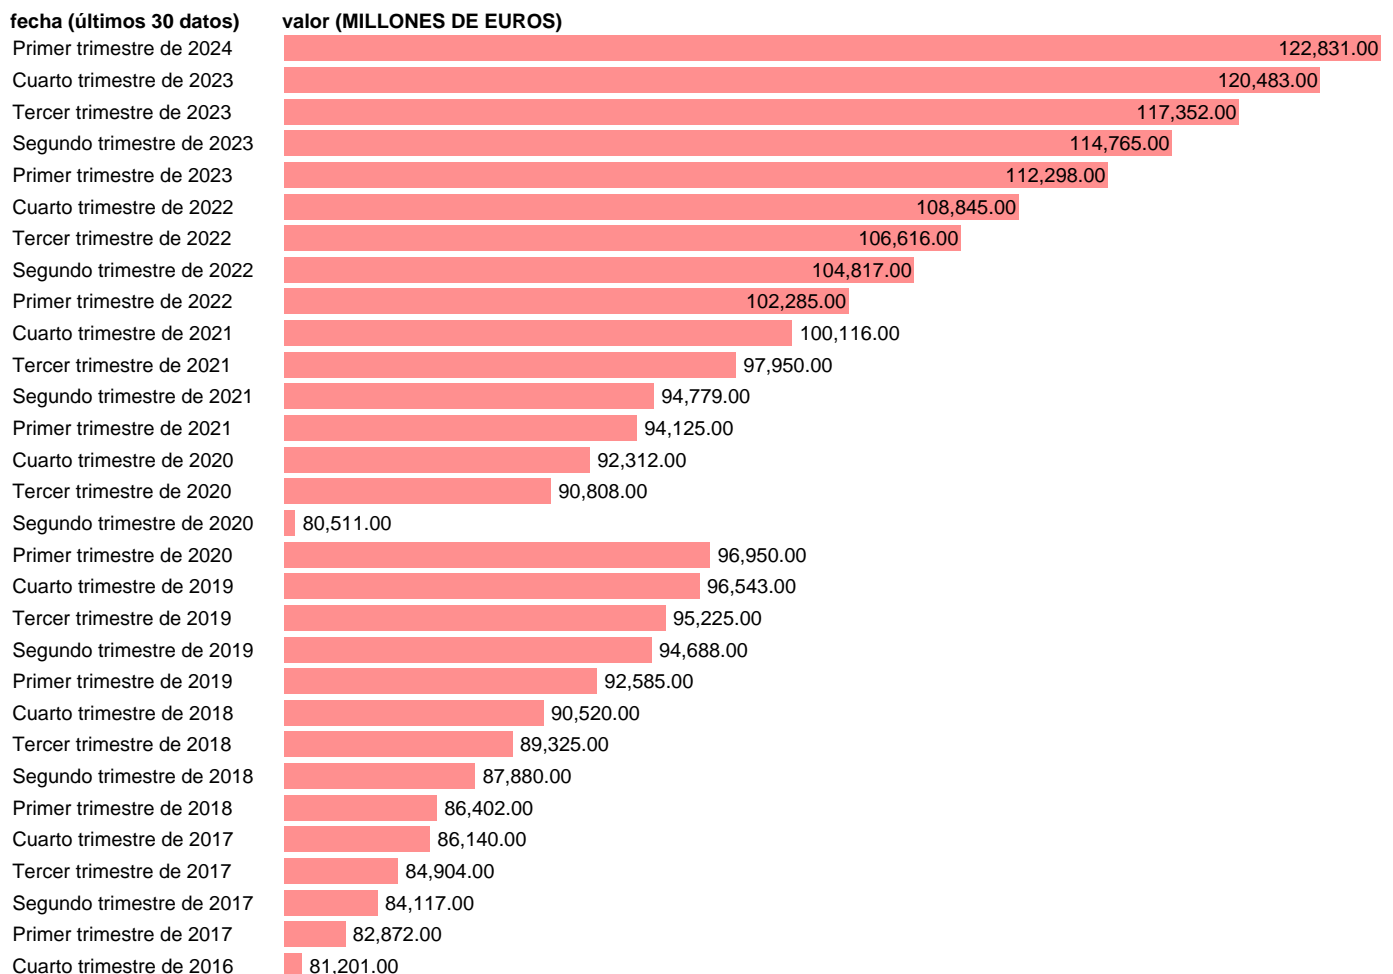

SOC. NO FINANCIERAS. EMPLEOS. REMUNERACION ASALARIADOS. CVEC

Estadística: [SOC. NO FINANCIERAS. EMPLEOS. REMUNERACION ASALARIADOS. CVEC](#)

Enlace permanente (Permalink): <https://tematicas.org/M1/9bk4208d/>

Notas: **Cuentas No Financieras Trimestrales de los Sectores Institucionales** (www.ine.es/dyngs/IOE/es/operacion.htm?numinv=30026).

Fuente: **INE**.

Frecuencia: **Trimestral**.

Unidades: **MILLONES DE EUROS**.

Datos disponibles desde **Primer trimestre de 1999** hasta **Primer trimestre de 2024**.

Valor más alto alcanzado en Primer trimestre de 2024: **122831**.

Valor más bajo alcanzado en Primer trimestre de 1999: **45030**.