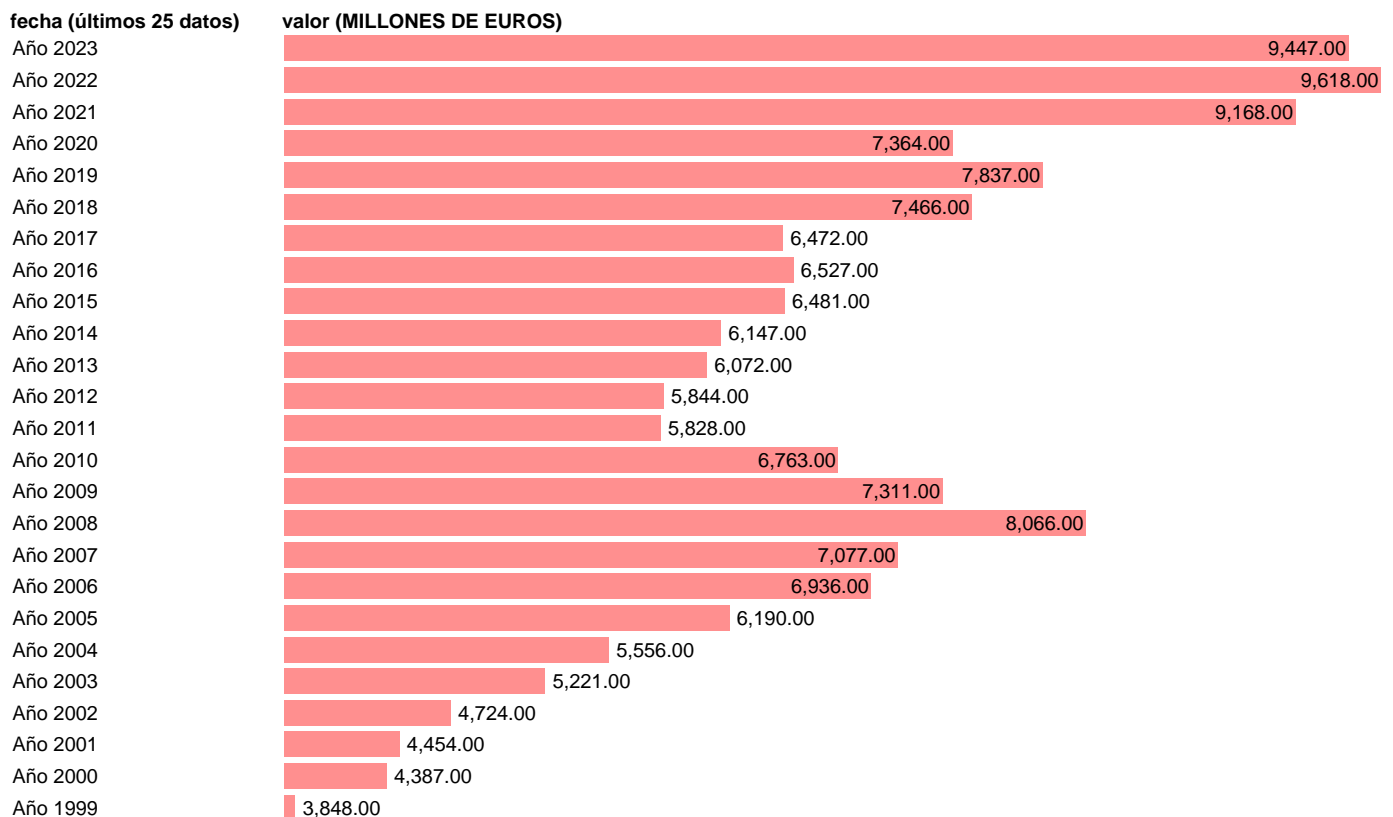

SOC. NO FINANCIERAS. EMPLEOS. PRIMAS NETAS DE SEGURO NO VIDA

Estadística: [SOC. NO FINANCIERAS. EMPLEOS. PRIMAS NETAS DE SEGURO NO VIDA](#)

Enlace permanente (Permalink): <https://tematicas.org/M1/9bk4a219/>

Notas: **Cuentas No Financieras Trimestrales de los Sectores Institucionales** (www.ine.es/dyngs/IOE/es/operacion.htm?numinv=30026).

Fuente: **INE.**

Frecuencia: **Anual.**

Unidades: **MILLONES DE EUROS.**

Datos disponibles desde **Año 1999** hasta **Año 2023**.

Valor más alto alcanzado en Año 2022: **9618**.

Valor más bajo alcanzado en Año 1999: **3848**.

[Pulse aquí](#) para acceder a los datos completos actualizados y a la representación gráfica estadística.