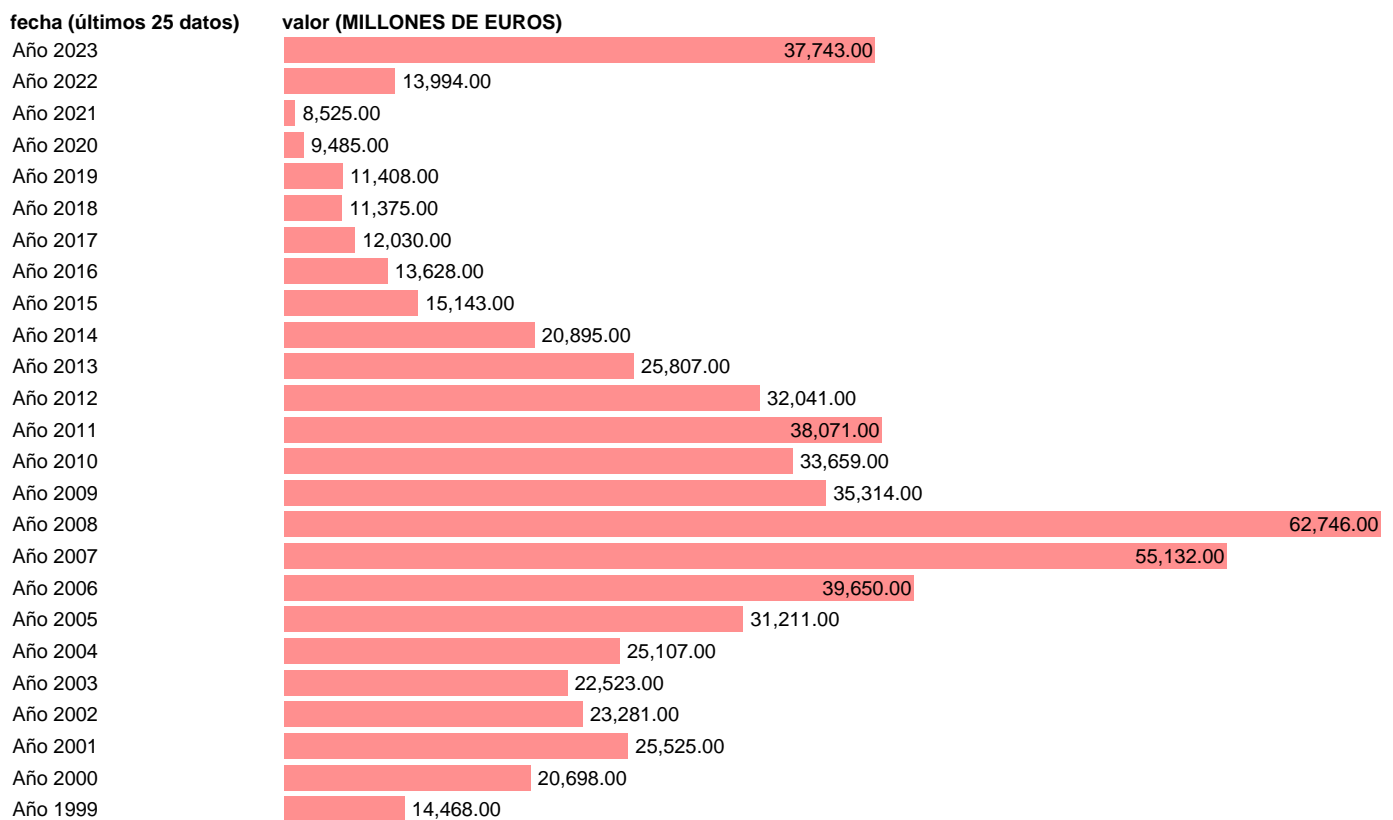

SOC. NO FINANCIERAS. EMPLEOS. INTERESES

Estadística: [SOC. NO FINANCIERAS. EMPLEOS. INTERESES](#)

Enlace permanente (Permalink): <https://tematicas.org/M1/9bk4a212/>

Notas: **Cuentas No Financieras Trimestrales de los Sectores Institucionales (www.ine.es/dyngs/IOE/es/operacion.htm?numinv=30026).**

Fuente: **INE.**

Frecuencia: **Anual.**

Unidades: **MILLONES DE EUROS.**

Datos disponibles desde **Año 1999** hasta **Año 2023**.

Valor más alto alcanzado en Año 2008: **62746**.

Valor más bajo alcanzado en Año 2021: **8525**.

[Pulse aquí](#) para acceder a los datos completos actualizados y a la representación gráfica estadística.