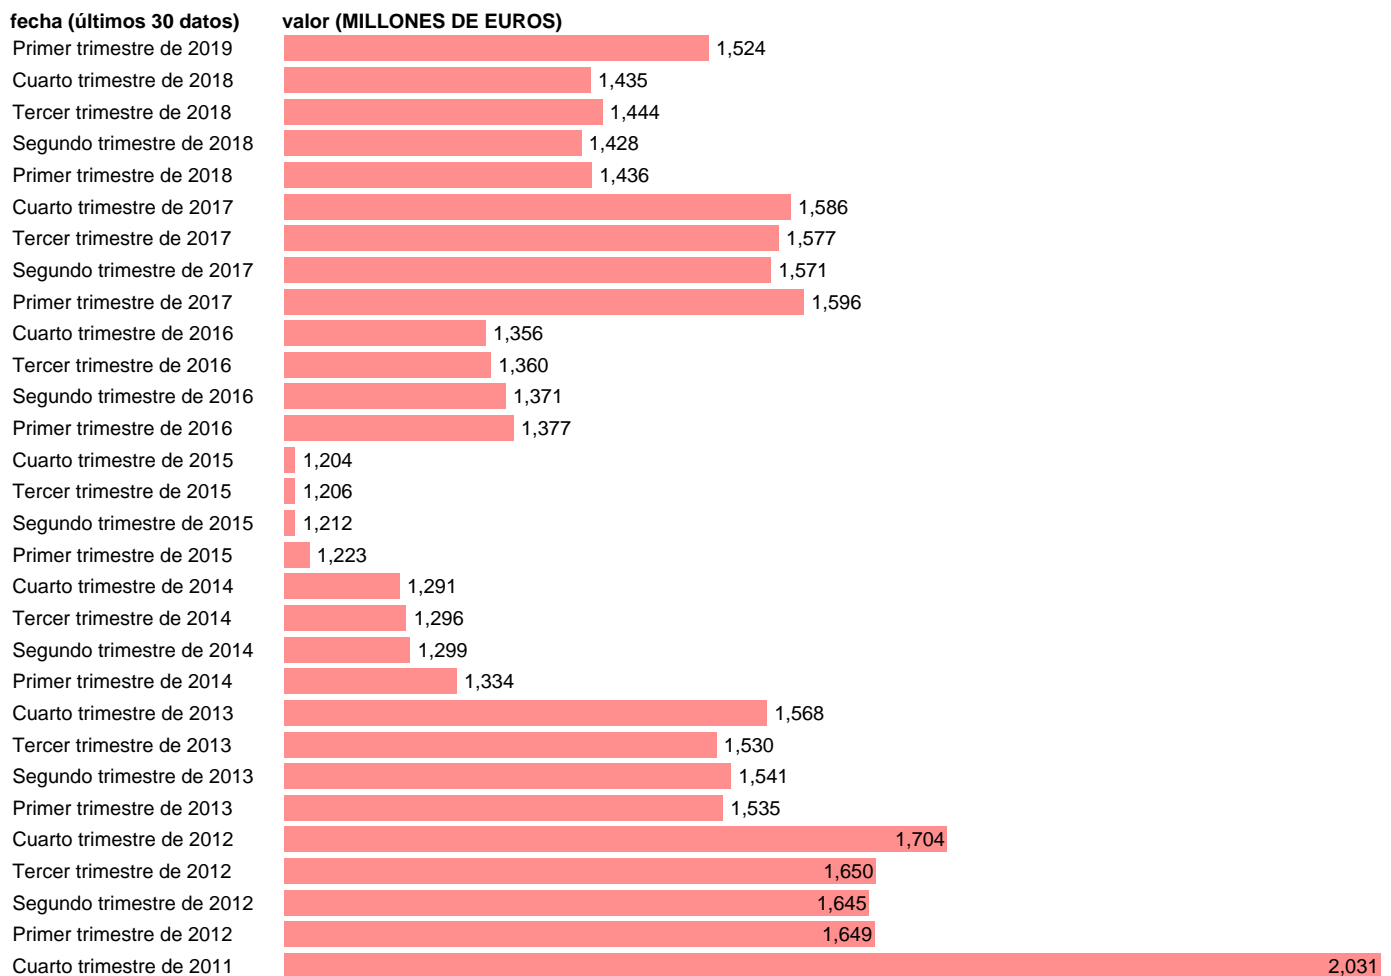

## SOC. NO FINANCIERAS. COTIZACIONES SOCIALES (RECURSOS)

Estadística: [SOC. NO FINANCIERAS. COTIZACIONES SOCIALES \(RECURSOS\)](#)

Enlace permanente (Permalink): <https://tematicas.org/M1/9bj4115t/>

Notas: **ACTUALIZA: SGACPE (AREA COYUNTURA NACIONAL) NOTA: DATOS BRUTOS A PRECIOS CORRIENTES**

Fuente: **INE (CTNFSI - BASE 2010).**

Frecuencia: **Trimestral.**

Unidades: **MILLONES DE EUROS.**

Datos disponibles desde **Primer trimestre de 1999** hasta **Primer trimestre de 2019.**

Valor más alto alcanzado en Primer trimestre de 2010: **2456.**

Valor más bajo alcanzado en Primer trimestre de 1999: **794.**

[Pulse aquí](#) para acceder a los datos completos actualizados y a la representación gráfica estadística.