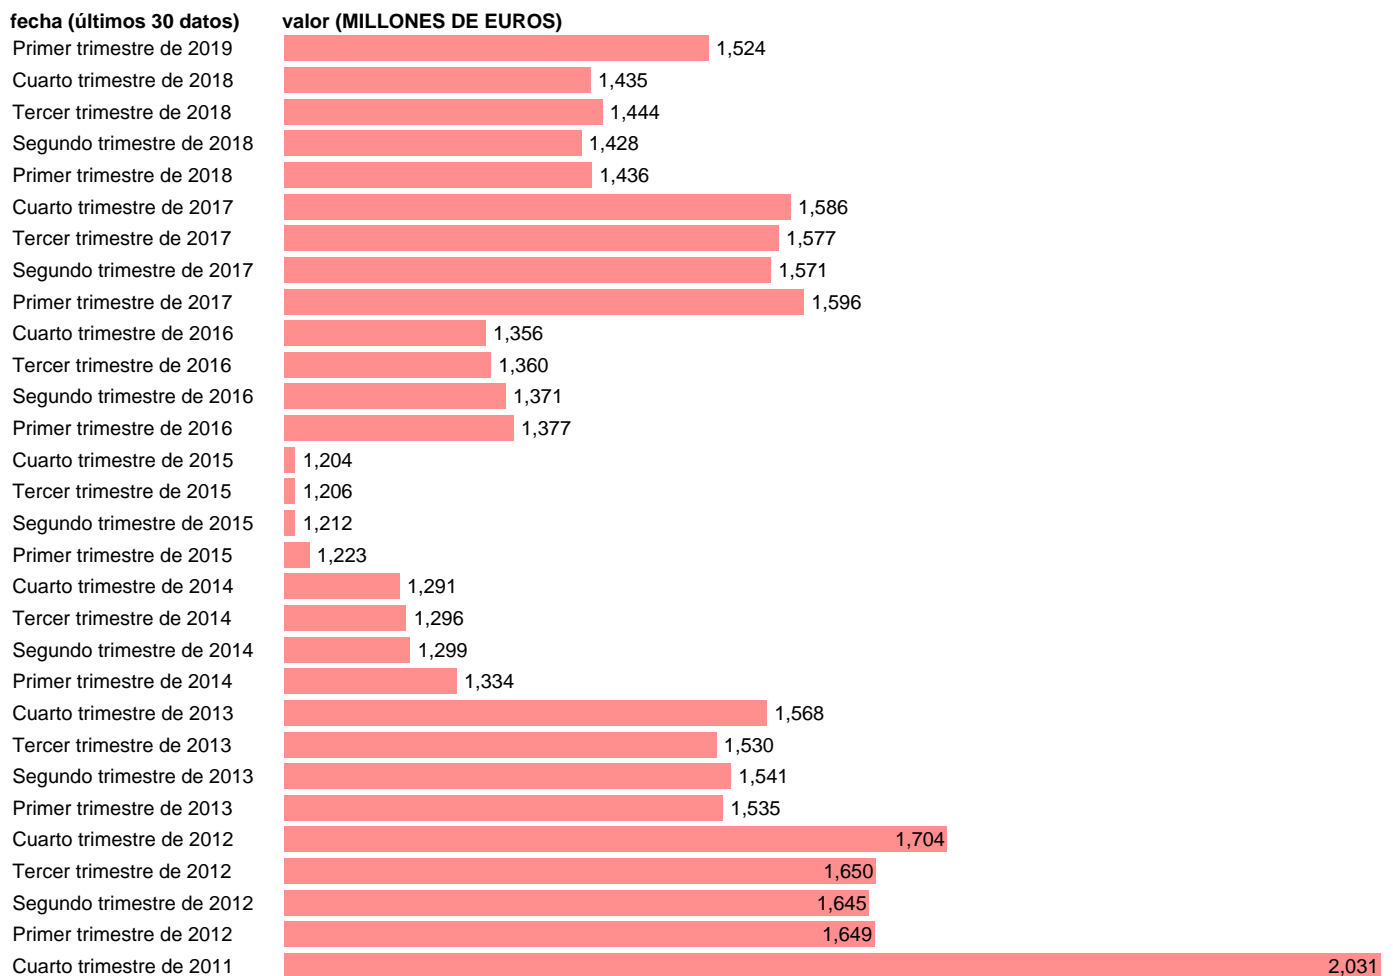

SOC. NO FINANCIERAS. COTIZACIONES SOCIALES (RECURSOS)

Estadística: [SOC. NO FINANCIERAS. COTIZACIONES SOCIALES \(RECURSOS\)](#)

Enlace permanente (Permalink): <https://tematicas.org/M1/91j4115t/>

Notas: **ACTUALIZA: SGACPE (AREA COYUNTURA NACIONAL) NOTA: DATOS BRUTOS A PRECIOS CORRIENTES**

Fuente: **INE (CTNFSI - BASE 2010).**

Frecuencia: **Trimestral.**

Unidades: **MILLONES DE EUROS.**

Datos disponibles desde **Primer trimestre de 1999** hasta **Primer trimestre de 2019.**

Valor más alto alcanzado en Primer trimestre de 2010: **2456.**

Valor más bajo alcanzado en Primer trimestre de 1999: **794.**

[Pulse aquí](#) para acceder a los datos completos actualizados y a la representación gráfica estadística.