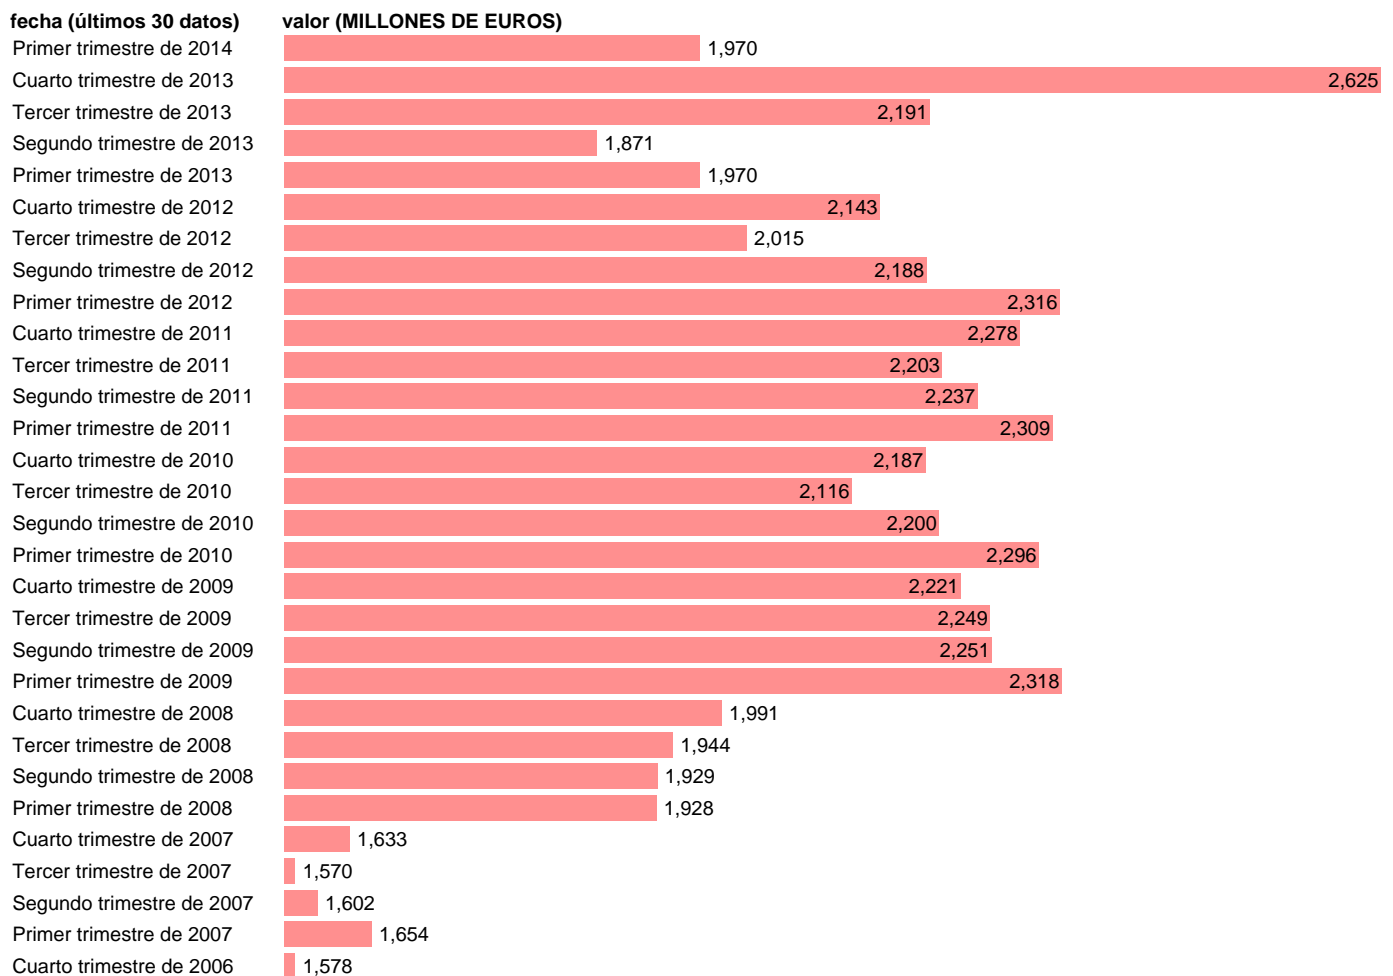

SOC. NO FINANCIERAS. COTIZACIONES SOCIALES (RECURSOS)

Estadística: [SOC. NO FINANCIERAS. COTIZACIONES SOCIALES \(RECURSOS\)](#)

Enlace permanente (Permalink): <https://tematicas.org/M1/91h4115t/>

Notas: **ACTUALIZA: SGCPE (AREA COYUNTURA NACIONAL) NOTA: DATOS BRUTOS A PRECIOS CORRIENTES**

Fuente: **INE (CTNFSI - BASE 2008).**

Frecuencia: **Trimestral.**

Unidades: **MILLONES DE EUROS.**

Datos disponibles desde **Primer trimestre de 2000** hasta **Primer trimestre de 2014.**

Valor más alto alcanzado en Cuarto trimestre de 2013: **2625.**

Valor más bajo alcanzado en Tercer trimestre de 2000: **1006.**

[Pulse aquí](#) para acceder a los datos completos actualizados y a la representación gráfica estadística.