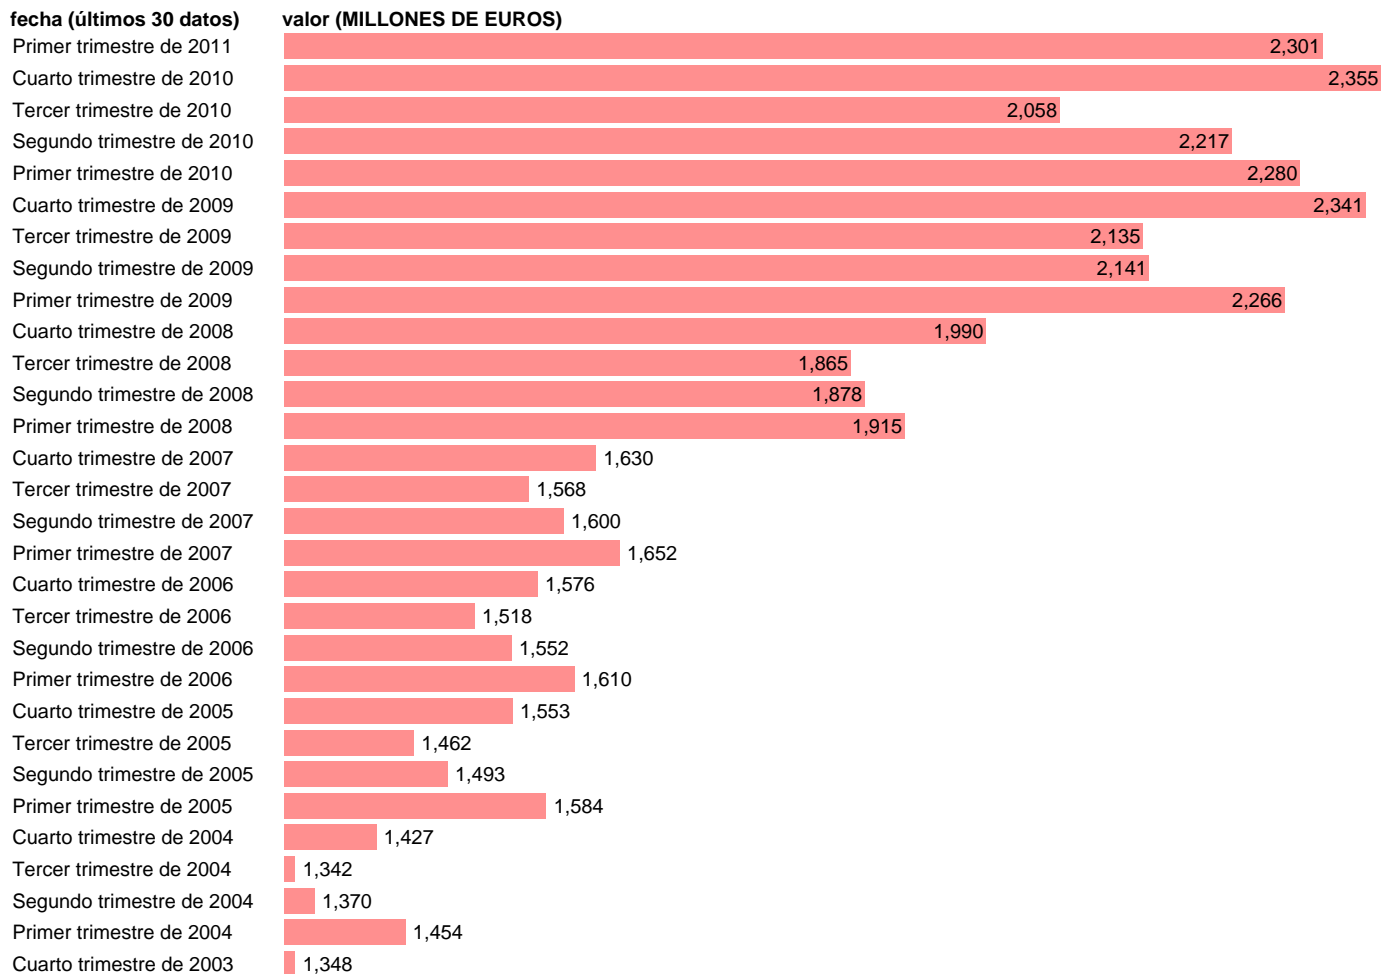

SOC. NO FINANCIERAS. COTIZACIONES SOCIALES (RECURSOS)

Estadística: [SOC. NO FINANCIERAS. COTIZACIONES SOCIALES \(RECURSOS\)](#)

Enlace permanente (Permalink): <https://tematicas.org/M1/91g4115t/>

Notas: **ACTUALIZA: SGCPE (AREA COYUNTURA NACIONAL) NOTA: DATOS BRUTOS A PRECIOS CORRIENTES**

Fuente: **INE (CTNFSI BASE 2000).**

Frecuencia: **Trimestral.**

Unidades: **MILLONES DE EUROS.**

Datos disponibles desde **Primer trimestre de 2000** hasta **Primer trimestre de 2011.**

Valor más alto alcanzado en Cuarto trimestre de 2010: **2355.**

Valor más bajo alcanzado en Tercer trimestre de 2000: **1006.**

[Pulse aquí](#) para acceder a los datos completos actualizados y a la representación gráfica estadística.