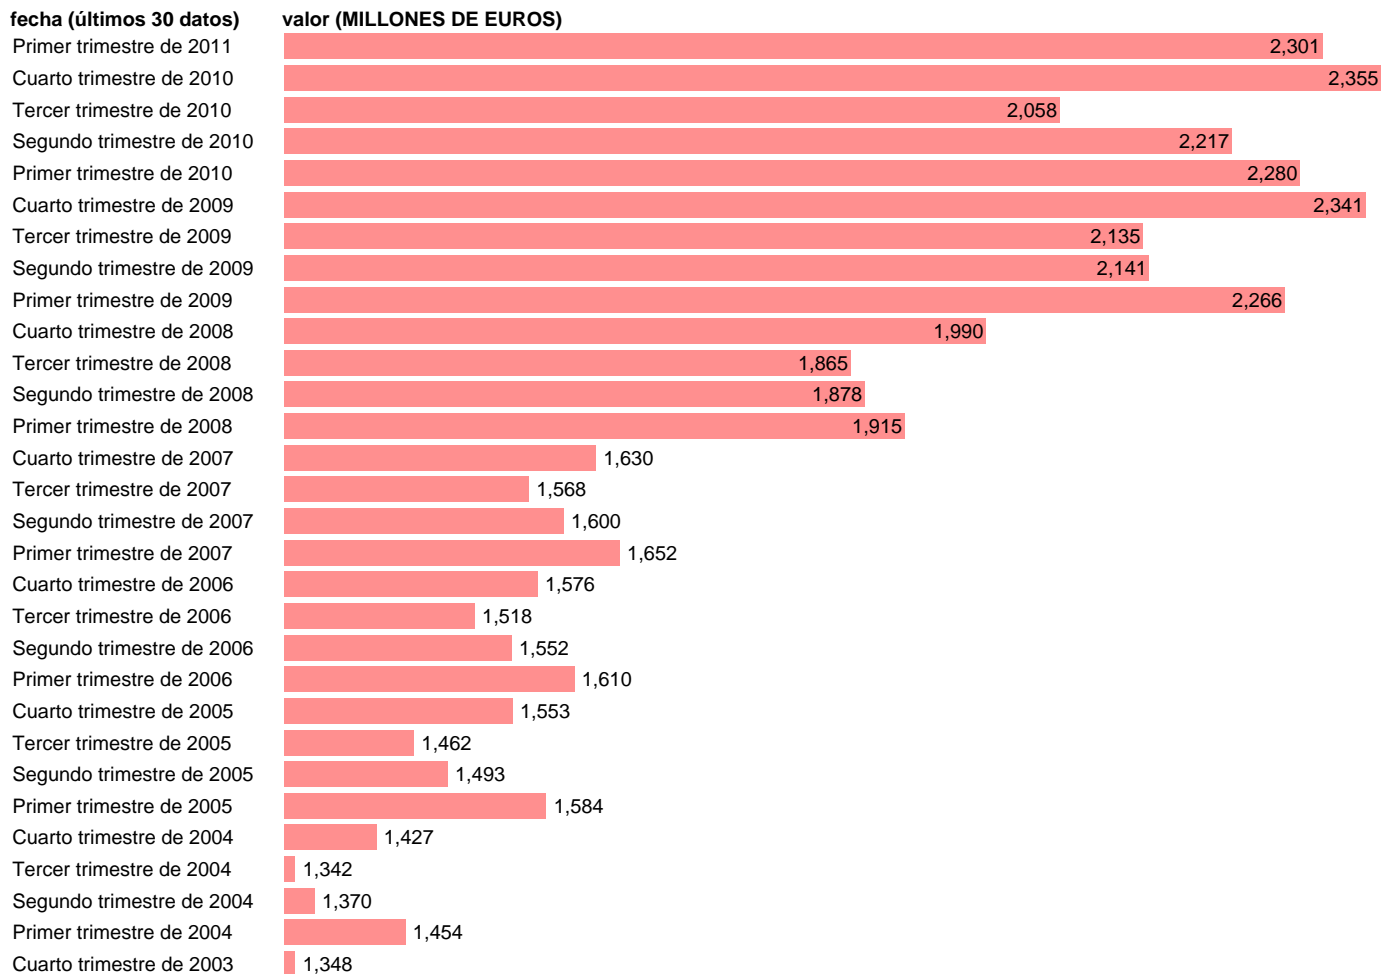

SOC. NO FINANCIERAS. COTIZACIONES SOCIALES (RECURSOS)

Estadística: [SOC. NO FINANCIERAS. COTIZACIONES SOCIALES \(RECURSOS\)](#)

Enlace permanente (Permalink): <https://tematicas.org/M1/914115t/>

Notas: **ACTUALIZA: SGACPE (AREA COYUNTURA NACIONAL) NOTA: DATOS BRUTOS A PRECIOS CORRIENTES**

Fuente: **INE (CTNFSI BASE 2000).**

Frecuencia: **Trimestral.**

Unidades: **MILLONES DE EUROS.**

Datos disponibles desde **Primer trimestre de 2000** hasta **Primer trimestre de 2011.**

Valor más alto alcanzado en Cuarto trimestre de 2010: **2355.**

Valor más bajo alcanzado en Tercer trimestre de 2000: **1006.**

[Pulse aquí](#) para acceder a los datos completos actualizados y a la representación gráfica estadística.