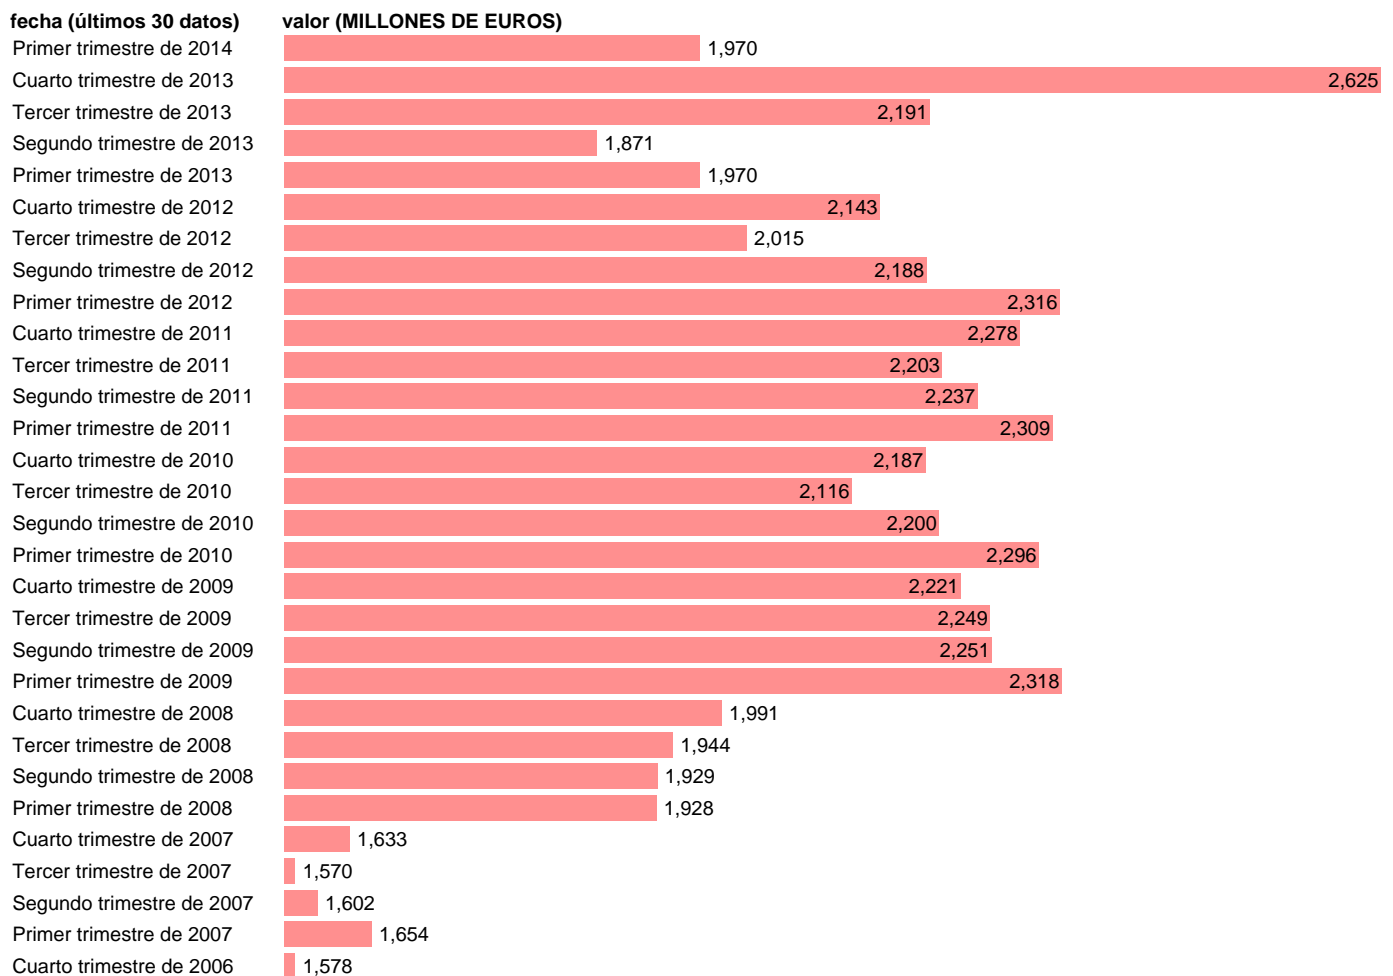

SOC. NO FINANCIERAS. COTIZACIONES SOCIALES (RECURSOS)

Estadística: [SOC. NO FINANCIERAS. COTIZACIONES SOCIALES \(RECURSOS\)](#)

Enlace permanente (Permalink): <https://tematicas.org/M1/9184115t/>

Notas: **ACTUALIZA: SGACPE (AREA COYUNTURA NACIONAL) NOTA: DATOS BRUTOS A PRECIOS CORRIENTES**

Fuente: **INE (CTNFSI - BASE 2008).**

Frecuencia: **Trimestral.**

Unidades: **MILLONES DE EUROS.**

Datos disponibles desde **Primer trimestre de 2000** hasta **Primer trimestre de 2014.**

Valor más alto alcanzado en Cuarto trimestre de 2013: **2625.**

Valor más bajo alcanzado en Tercer trimestre de 2000: **1006.**

[Pulse aquí](#) para acceder a los datos completos actualizados y a la representación gráfica estadística.