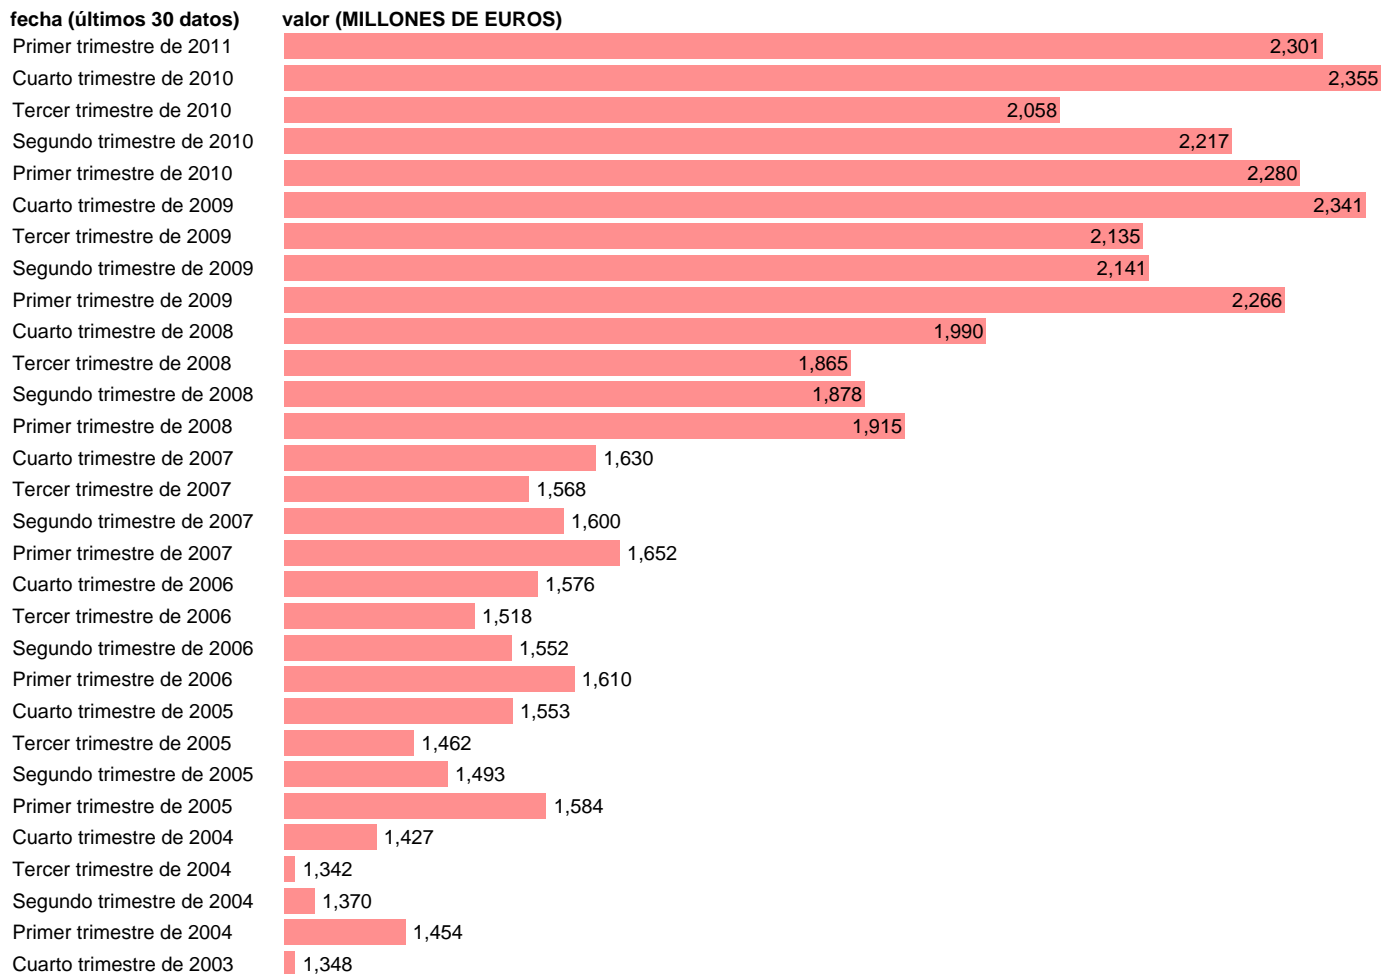

SOC. NO FINANCIERAS. COTIZACIONES SOCIALES (RECURSOS)

Estadística: [SOC. NO FINANCIERAS. COTIZACIONES SOCIALES \(RECURSOS\)](#)

Enlace permanente (Permalink): <https://tematicas.org/M1/9104115t/>

Notas: **ACTUALIZA: SGACPE (AREA COYUNTURA NACIONAL) NOTA: DATOS BRUTOS A PRECIOS CORRIENTES**

Fuente: **INE (CTNFSI BASE 2000).**

Frecuencia: **Trimestral.**

Unidades: **MILLONES DE EUROS.**

Datos disponibles desde **Primer trimestre de 2000** hasta **Primer trimestre de 2011.**

Valor más alto alcanzado en Cuarto trimestre de 2010: **2355.**

Valor más bajo alcanzado en Tercer trimestre de 2000: **1006.**

[Pulse aquí](#) para acceder a los datos completos actualizados y a la representación gráfica estadística.