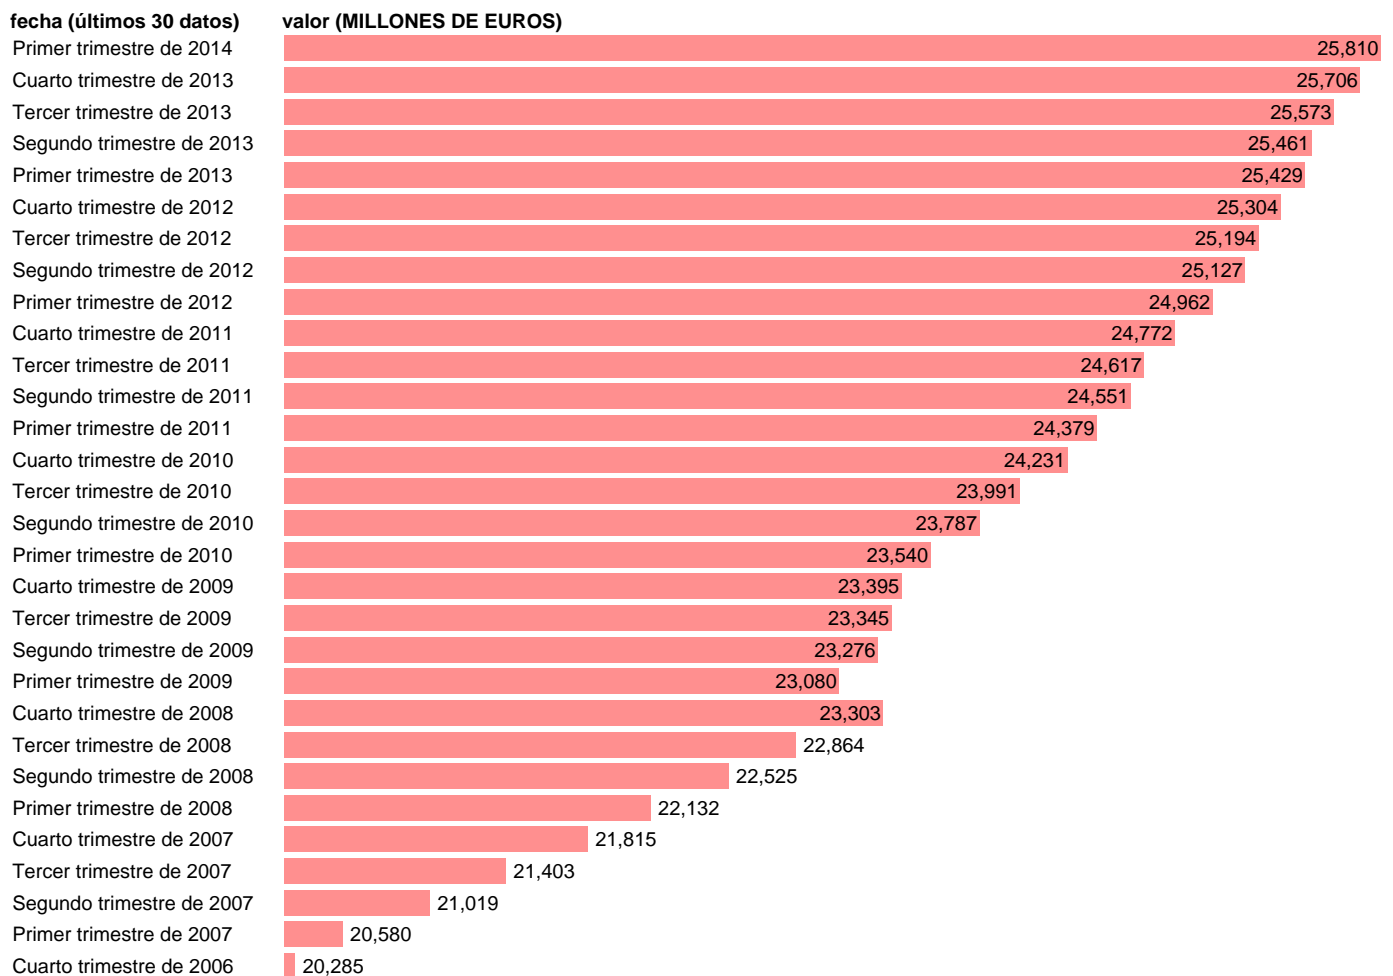

## SOC. NO FINANCIERAS. CONSUMO DE CAPITAL FIJO (EMPLEOS)

Estadística: [SOC. NO FINANCIERAS. CONSUMO DE CAPITAL FIJO \(EMPLEOS\)](#)

Enlace permanente (Permalink): <https://tematicas.org/M1/9184224/>

Notas: **ACTUALIZA: SGACPE (AREA COYUNTURA NACIONAL) NOTA: DATOS BRUTOS A PRECIOS CORRIENTES**

Fuente: **INE (CTNFSI - BASE 2008).**

Frecuencia: **Trimestral.**

Unidades: **MILLONES DE EUROS.**

Datos disponibles desde **Primer trimestre de 2000** hasta **Primer trimestre de 2014.**

Valor más alto alcanzado en Primer trimestre de 2014: **25810.**

Valor más bajo alcanzado en Primer trimestre de 2000: **10841.**

[Pulse aquí](#) para acceder a los datos completos actualizados y a la representación gráfica estadística.