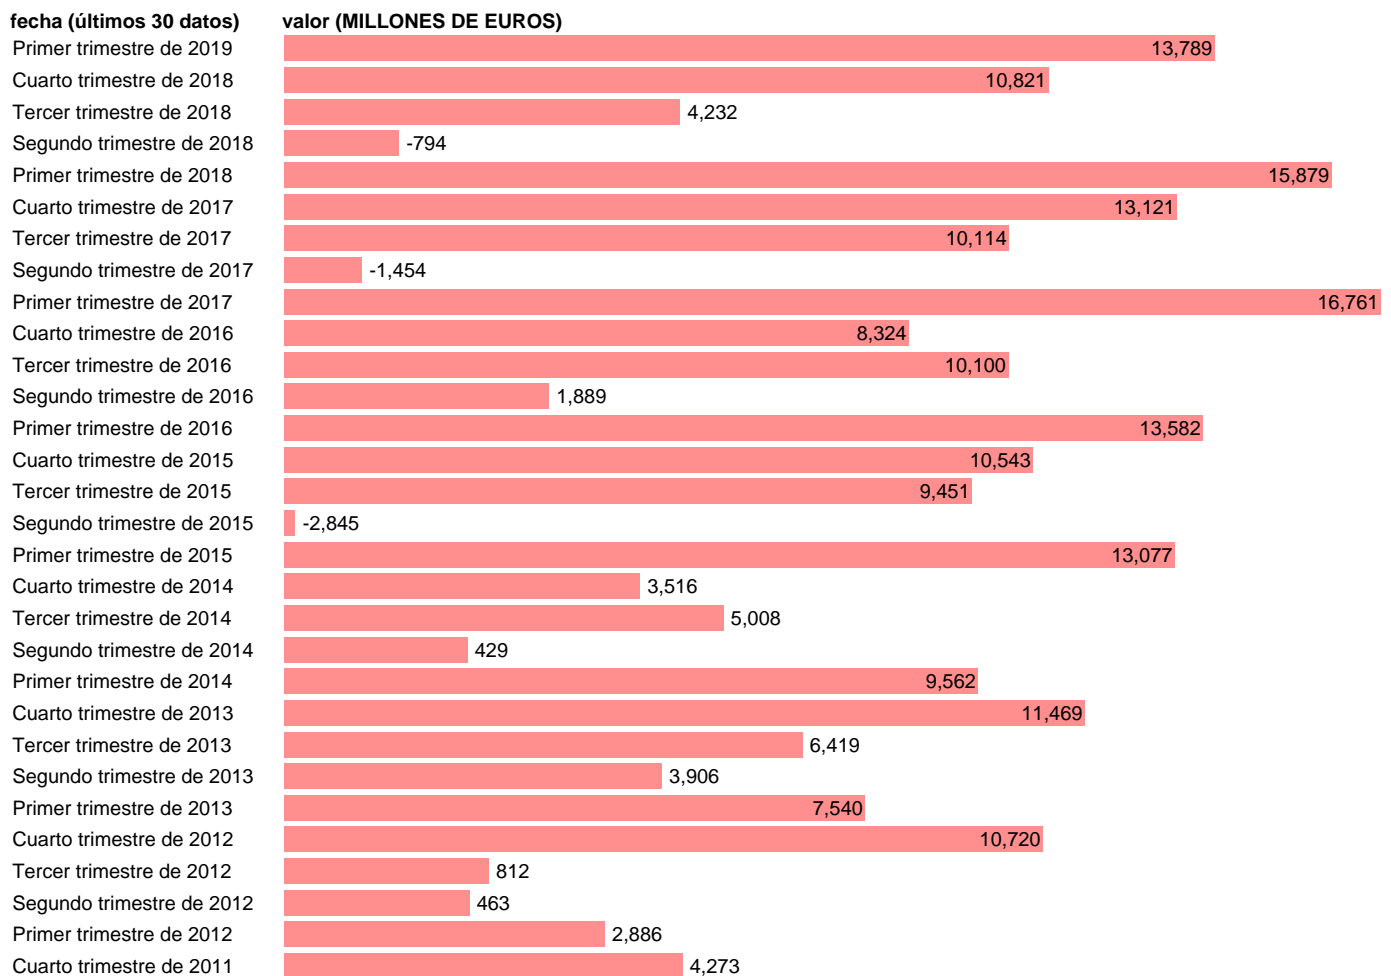

Fuente: **INE (CTNFSI - BASE 2010).**

Frecuencia: **Trimestral.**

Unidades: **MILLONES DE EUROS.**

Datos disponibles desde **Primer trimestre de 1999** hasta **Primer trimestre de 2019.**

Valor más alto alcanzado en Primer trimestre de 2017: **16761.**

Valor más bajo alcanzado en Tercer trimestre de 2007: **-33611.**

[Pulse aquí](#) para acceder a los datos completos actualizados y a la representación gráfica estadística.