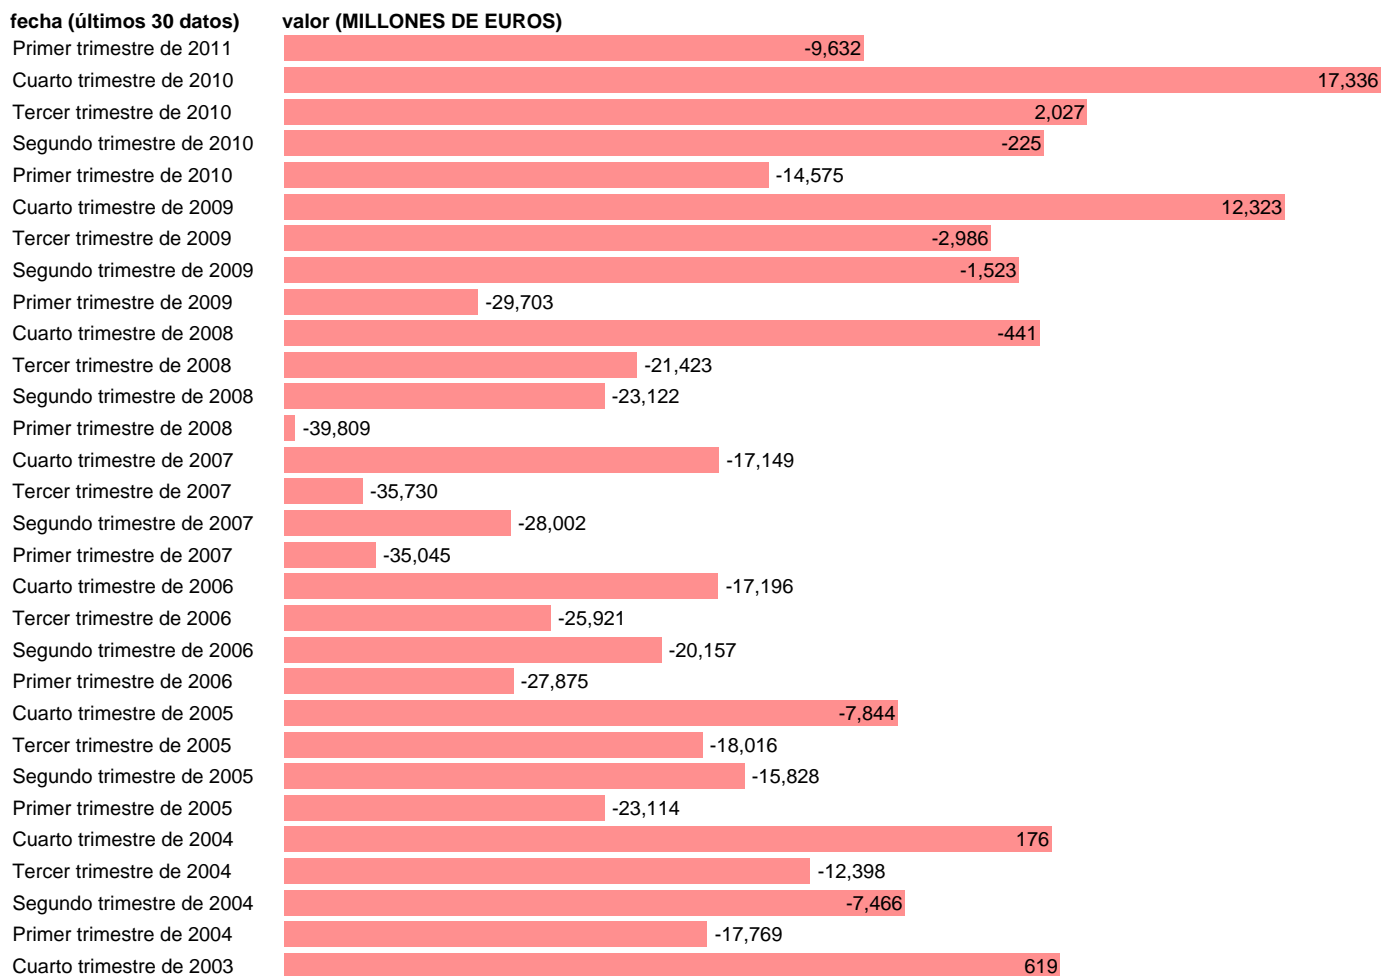

Fuente: **INE (CTNFSI BASE 2000).**

Frecuencia: **Trimestral.**

Unidades: **MILLONES DE EUROS.**

Datos disponibles desde **Primer trimestre de 2000** hasta **Primer trimestre de 2011.**

Valor más alto alcanzado en Cuarto trimestre de 2010: **17336.**

Valor más bajo alcanzado en Primer trimestre de 2008: **-39809.**

[Pulse aquí](#) para acceder a los datos completos actualizados y a la representación gráfica estadística.