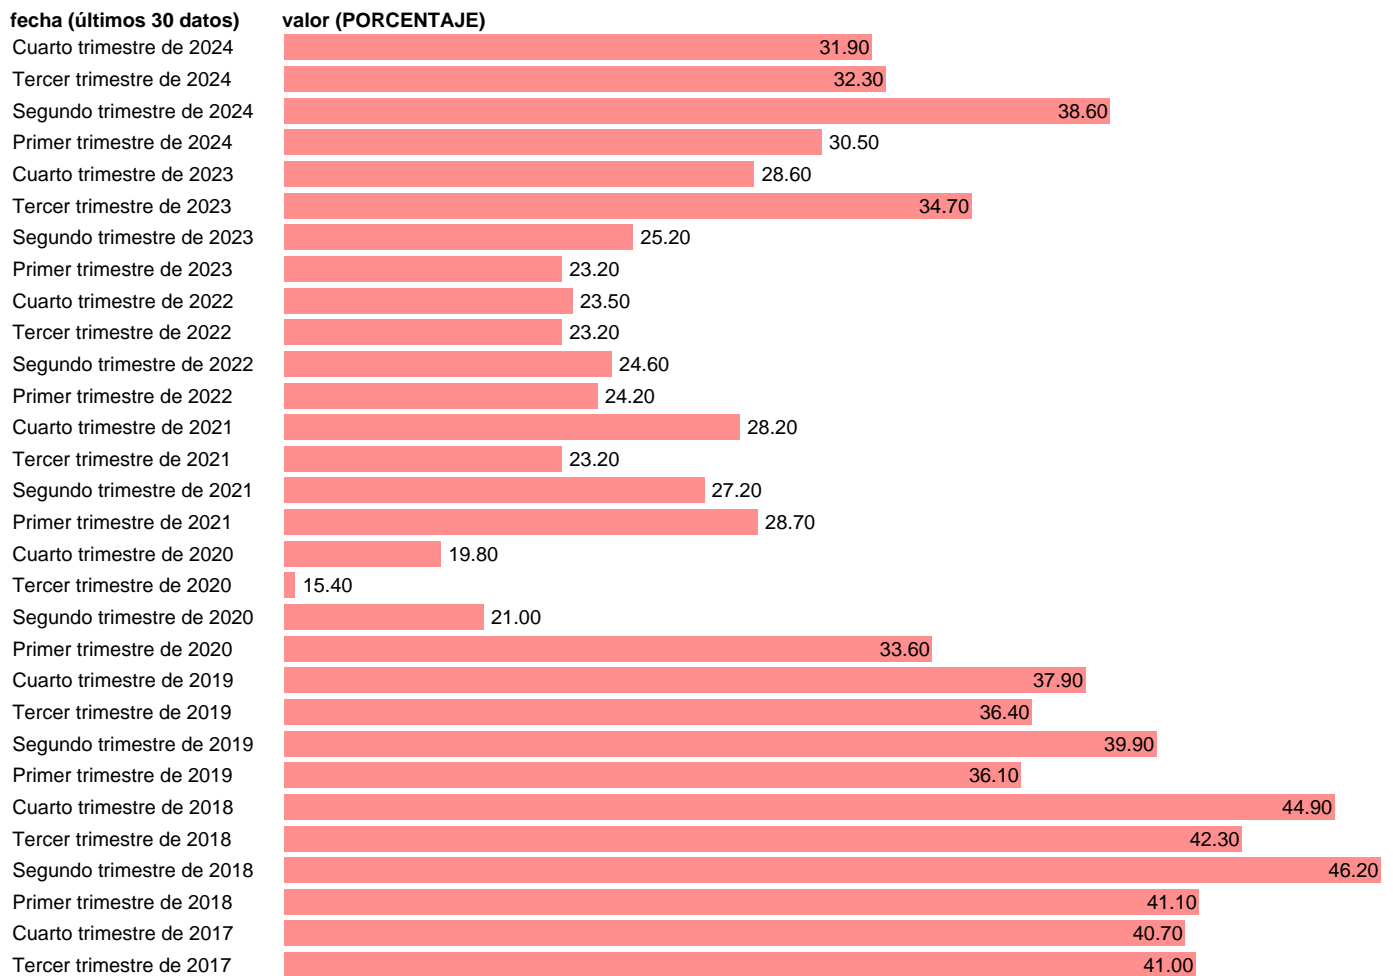

SENTIMIENTO (CE). INDUSTRIA. FACTORES LIMITATIVOS. NINGUNO

Estadística: [SENTIMIENTO \(CE\). INDUSTRIA. FACTORES LIMITATIVOS. NINGUNO](#)

Enlace permanente (Permalink): <https://tematicas.org/M1/351301/>

Notas: **Business and consumer surveys** (https://economy-finance.ec.europa.eu/economic-forecast-and-surveys_en).

Fuente: **COMISION EUROPEA.**

Frecuencia: **Trimestral.**

Unidades: **PORCENTAJE.**

Datos disponibles desde **Primer trimestre de 1995** hasta **Cuarto trimestre de 2024**.

Valor más alto alcanzado en Segundo trimestre de 2003: **52.2**.

Valor más bajo alcanzado en Tercer trimestre de 2020: **15.4**.

[Pulse aquí](#) para acceder a los datos completos actualizados y a la representación gráfica estadística.