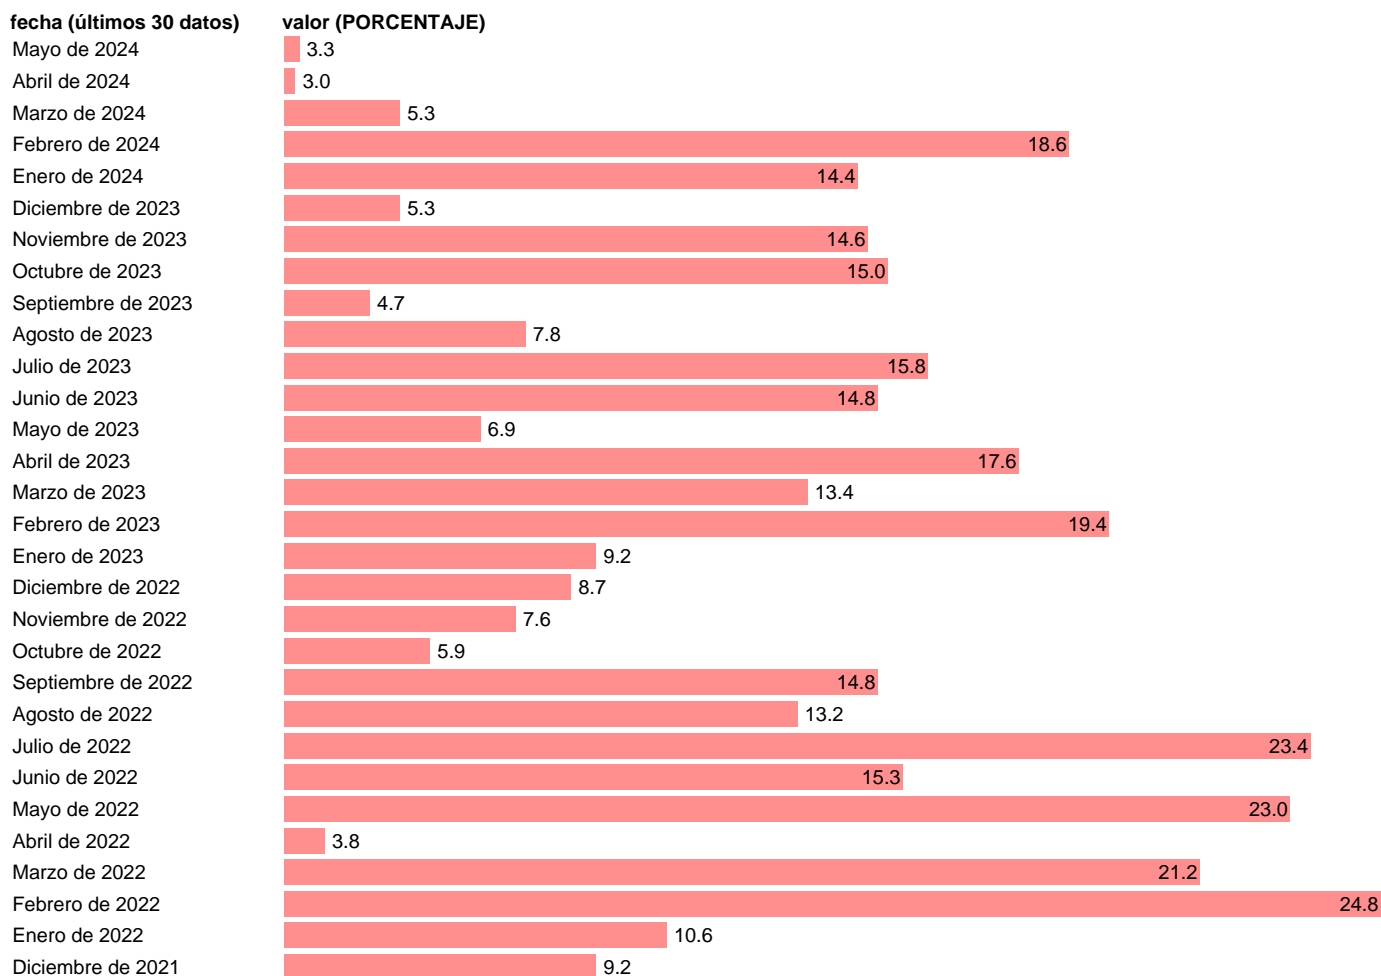

Notas: **Business and consumer surveys** (https://economy-finance.ec.europa.eu/economic-forecast-and-surveys_en).

Fuente: **COMISIÓN EUROPEA.**

Frecuencia: **Mensual.**

Unidades: **PORCENTAJE.**

Datos disponibles desde **Enero de 1993** hasta **Mayo de 2024**.

Valor más alto alcanzado en Junio de 2020: **54.8**.

Valor más bajo alcanzado en Agosto de 2005: **0**.

[Pulse aquí](#) para acceder a los datos completos actualizados y a la representación gráfica estadística.