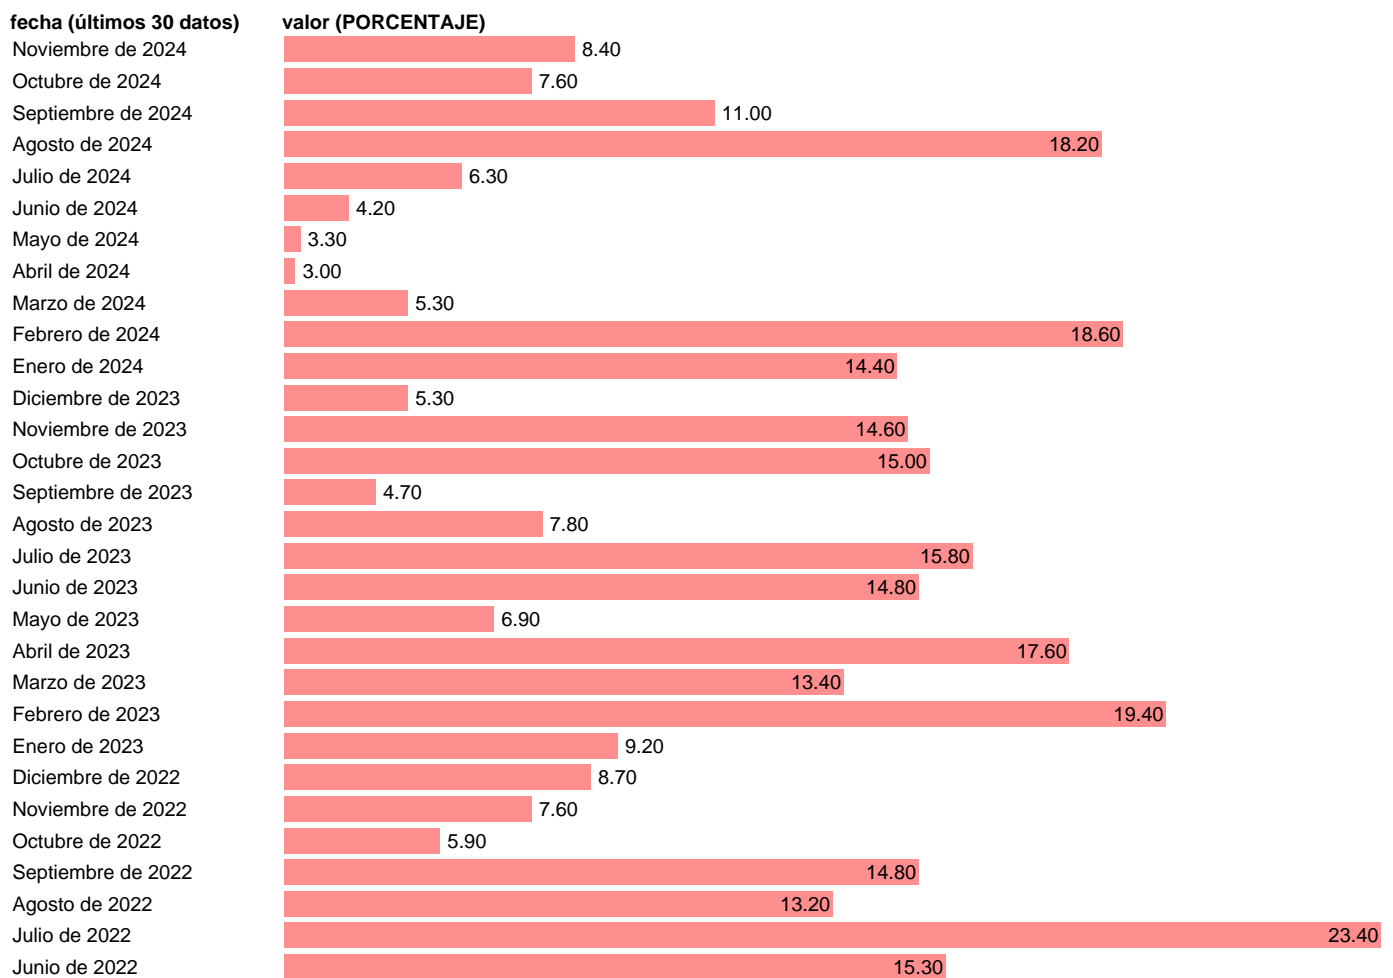

Notas: **Business and consumer surveys** (https://economy-finance.ec.europa.eu/economic-forecast-and-surveys_en).

Fuente: **COMISION EUROPEA.**

Frecuencia: **Mensual.**

Unidades: **PORCENTAJE.**

Datos disponibles desde **Enero de 1993** hasta **Noviembre de 2024**.

Valor más alto alcanzado en Junio de 2020: **54.8**.

Valor más bajo alcanzado en Agosto de 2005: **0**.

[Pulse aquí](#) para acceder a los datos completos actualizados y a la representación gráfica estadística.