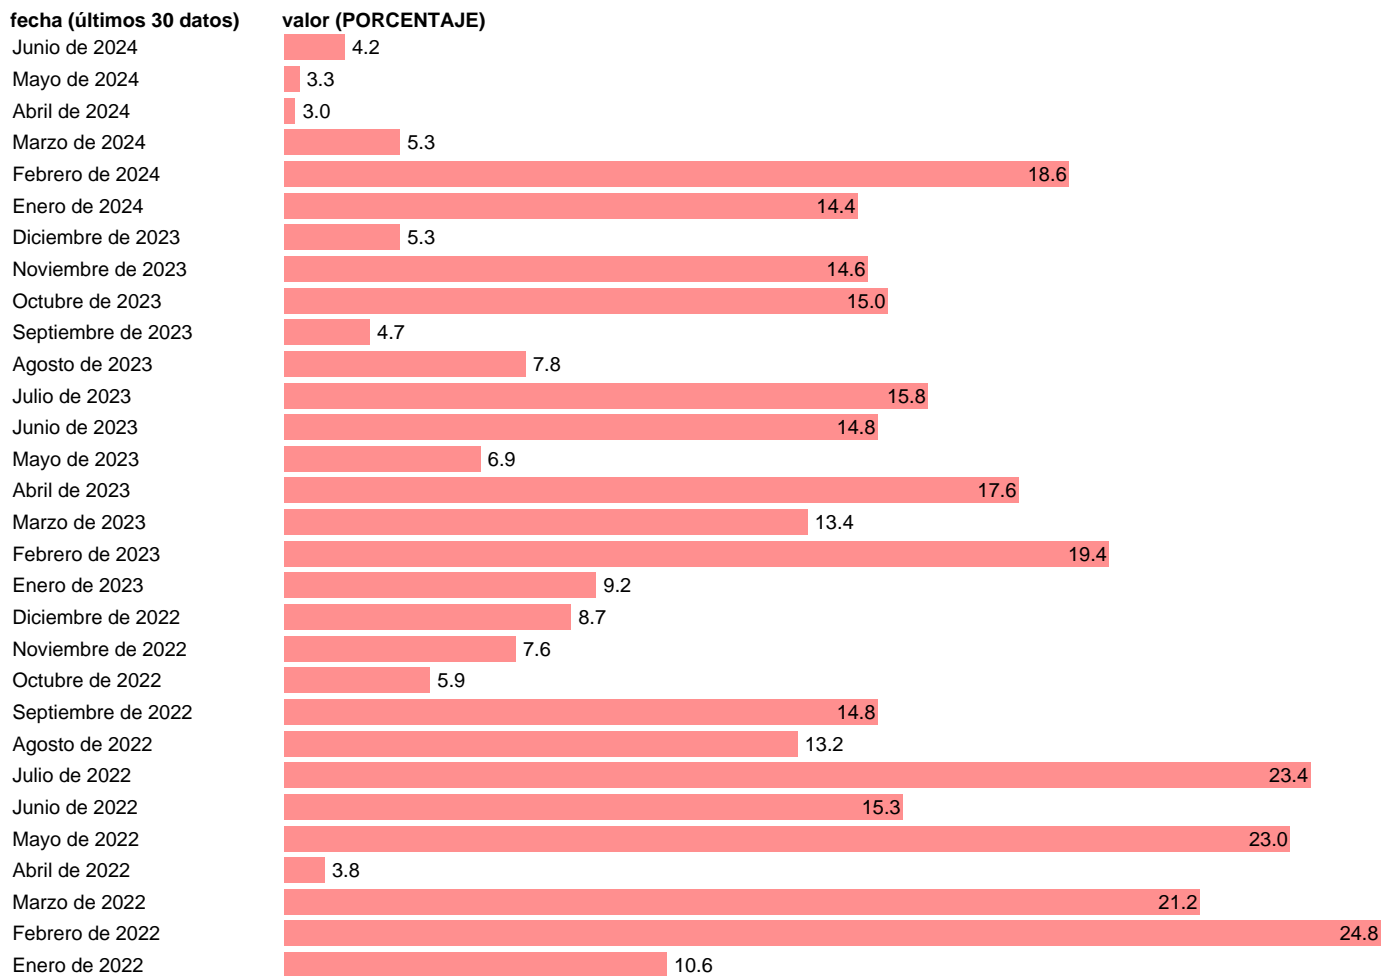

Notas: **Business and consumer surveys** (https://economy-finance.ec.europa.eu/economic-forecast-and-surveys_en).

Fuente: **COMISIÓN EUROPEA.**

Frecuencia: **Mensual.**

Unidades: **PORCENTAJE.**

Datos disponibles desde **Enero de 1993** hasta **Junio de 2024**.

Valor más alto alcanzado en Junio de 2020: **54.8**.

Valor más bajo alcanzado en Agosto de 2005: **0**.

[Pulse aquí](#) para acceder a los datos completos actualizados y a la representación gráfica estadística.