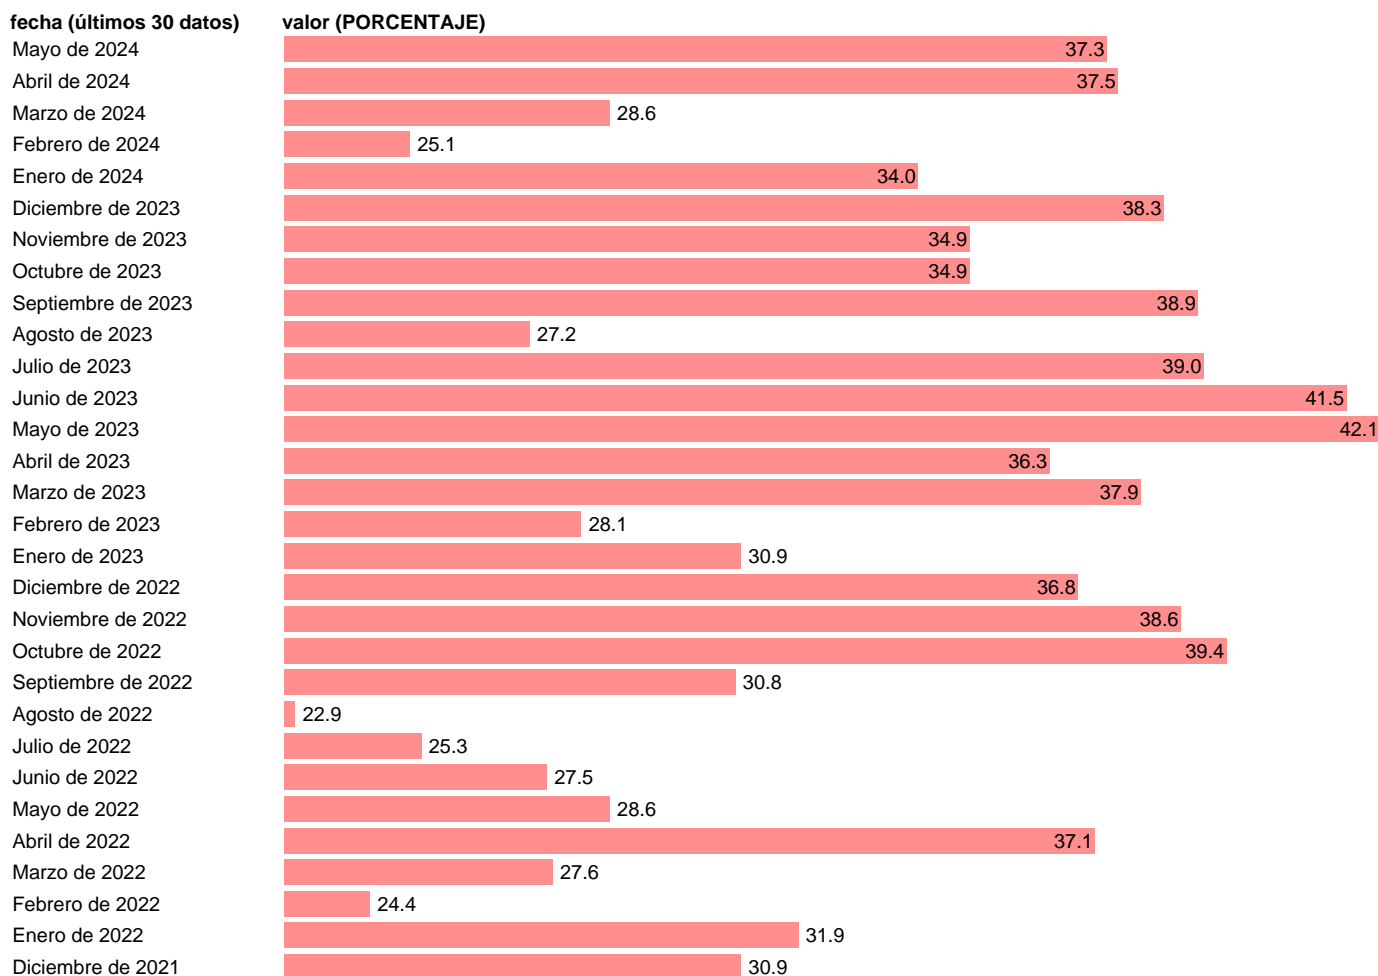

Notas: **Business and consumer surveys** (https://economy-finance.ec.europa.eu/economic-forecast-and-surveys_en).

Fuente: **COMISIÓN EUROPEA.**

Frecuencia: **Mensual.**

Unidades: **PORCENTAJE.**

Datos disponibles desde **Enero de 1993** hasta **Mayo de 2024**.

Valor más alto alcanzado en Abril de 2003: **86.7**.

Valor más bajo alcanzado en Octubre de 2011: **0.8**.

[Pulse aquí](#) para acceder a los datos completos actualizados y a la representación gráfica estadística.