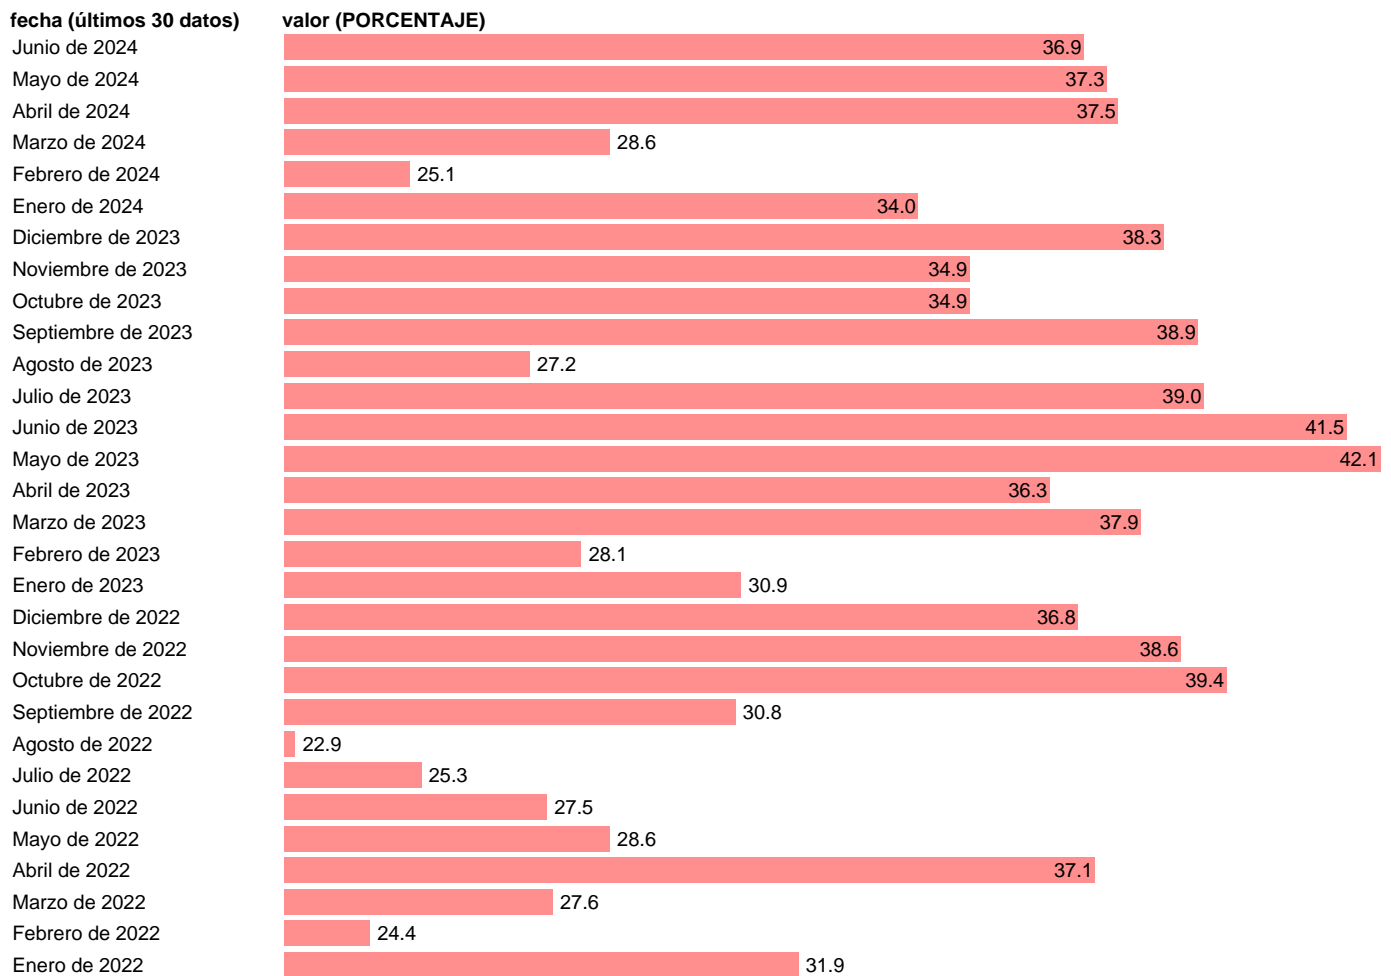

Notas: **Business and consumer surveys** (https://economy-finance.ec.europa.eu/economic-forecast-and-surveys_en).

Fuente: **COMISIÓN EUROPEA.**

Frecuencia: **Mensual.**

Unidades: **PORCENTAJE.**

Datos disponibles desde **Enero de 1993** hasta **Junio de 2024**.

Valor más alto alcanzado en Abril de 2003: **86.7**.

Valor más bajo alcanzado en Octubre de 2011: **0.8**.

[Pulse aquí](#) para acceder a los datos completos actualizados y a la representación gráfica estadística.