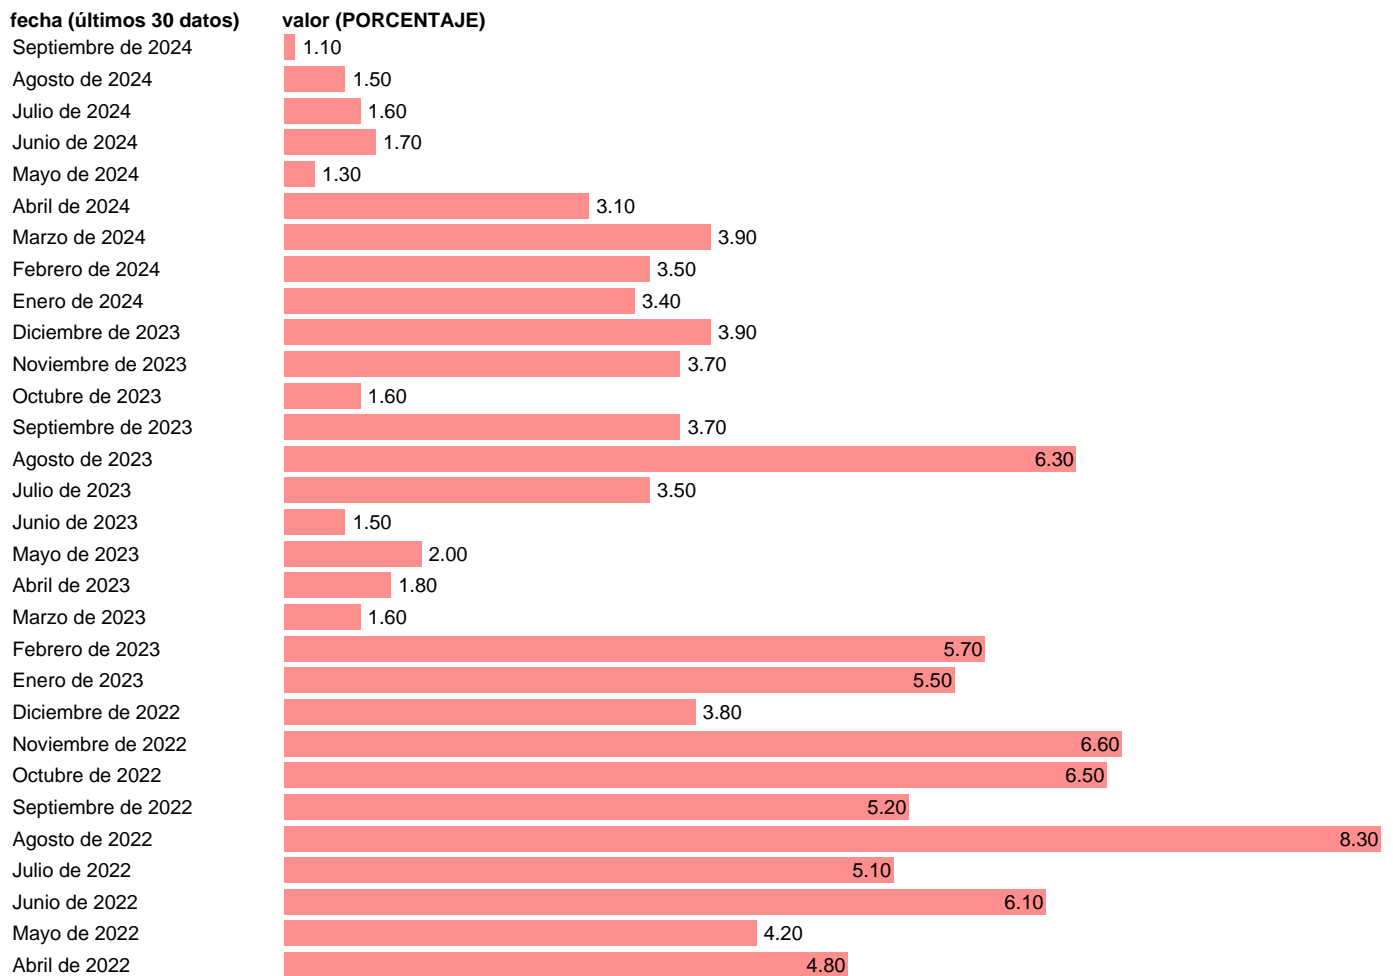

Notas: **Business and consumer surveys** ([https://economy-finance.ec.europa.eu/economic-forecast-and-surveys\\_en](https://economy-finance.ec.europa.eu/economic-forecast-and-surveys_en)).

Fuente: **COMISION EUROPEA.**

Frecuencia: **Mensual.**

Unidades: **PORCENTAJE.**

Datos disponibles desde **Enero de 1993** hasta **Septiembre de 2024**.

Valor más alto alcanzado en Agosto de 2011: **21.3**.

Valor más bajo alcanzado en Noviembre de 1998: **0**.