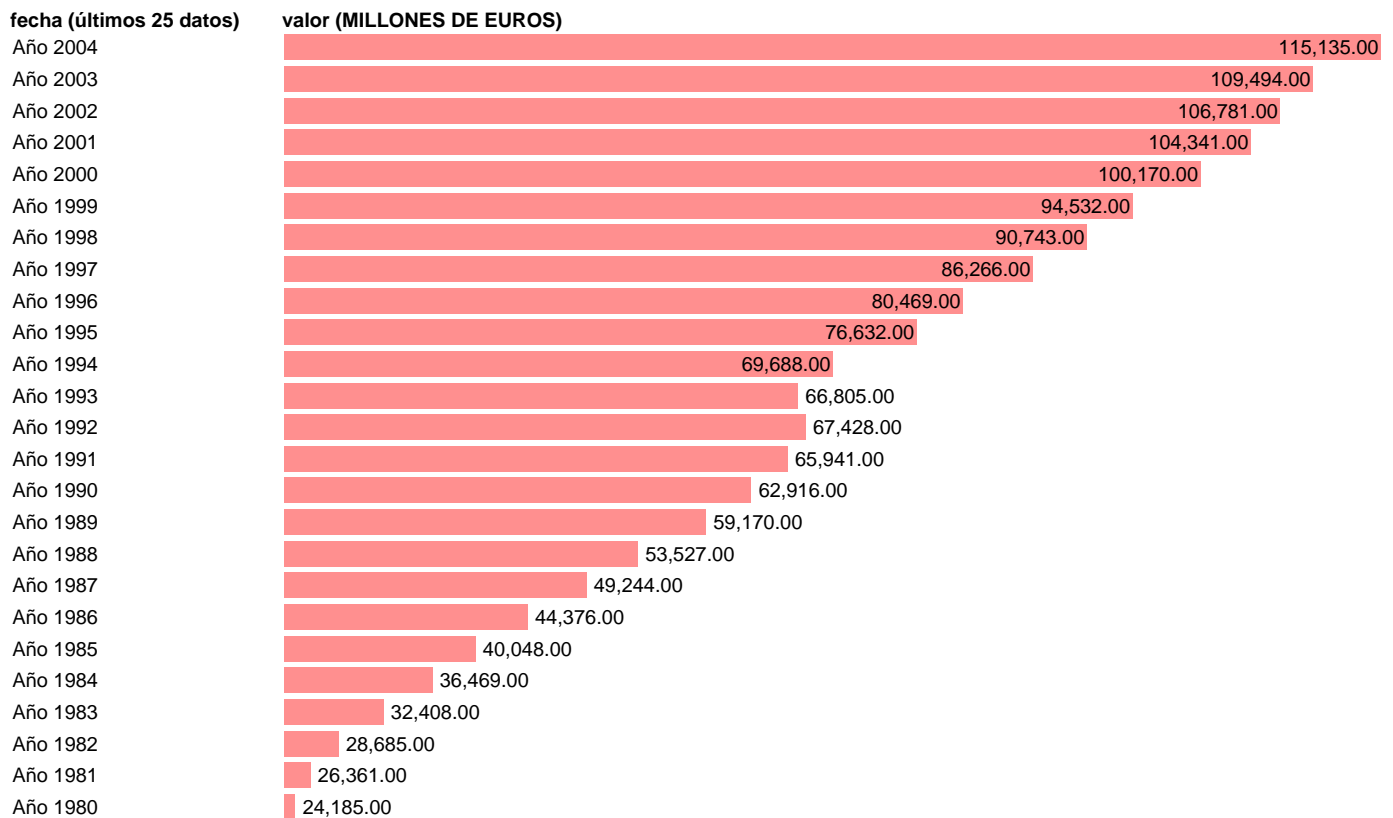

## SEC95.VAB PB INDUSTRIA. PRECIOS CORRIENTES.

Estadística: [SEC95.VAB PB INDUSTRIA. PRECIOS CORRIENTES.](#)

Enlace permanente (Permalink): <https://tematicas.org/M1/90fc522000/>

Notas: **ACTUALIZA: AREA COYUNTURA ECONOMICA**

Fuente: **INSTITUTO NACIONAL DE ESTADISTICA (CONTABILIDAD NACIONAL TRIMESTRAL-SEC 95).**

Frecuencia: **Anual.**

Unidades: **MILLONES DE EUROS.**

Datos disponibles desde **Año 1980** hasta **Año 2004**.

Valor más alto alcanzado en Año 2004: **115135**.

Valor más bajo alcanzado en Año 1980: **24185**.

[Pulse aquí](#) para acceder a los datos completos actualizados y a la representación gráfica estadística.