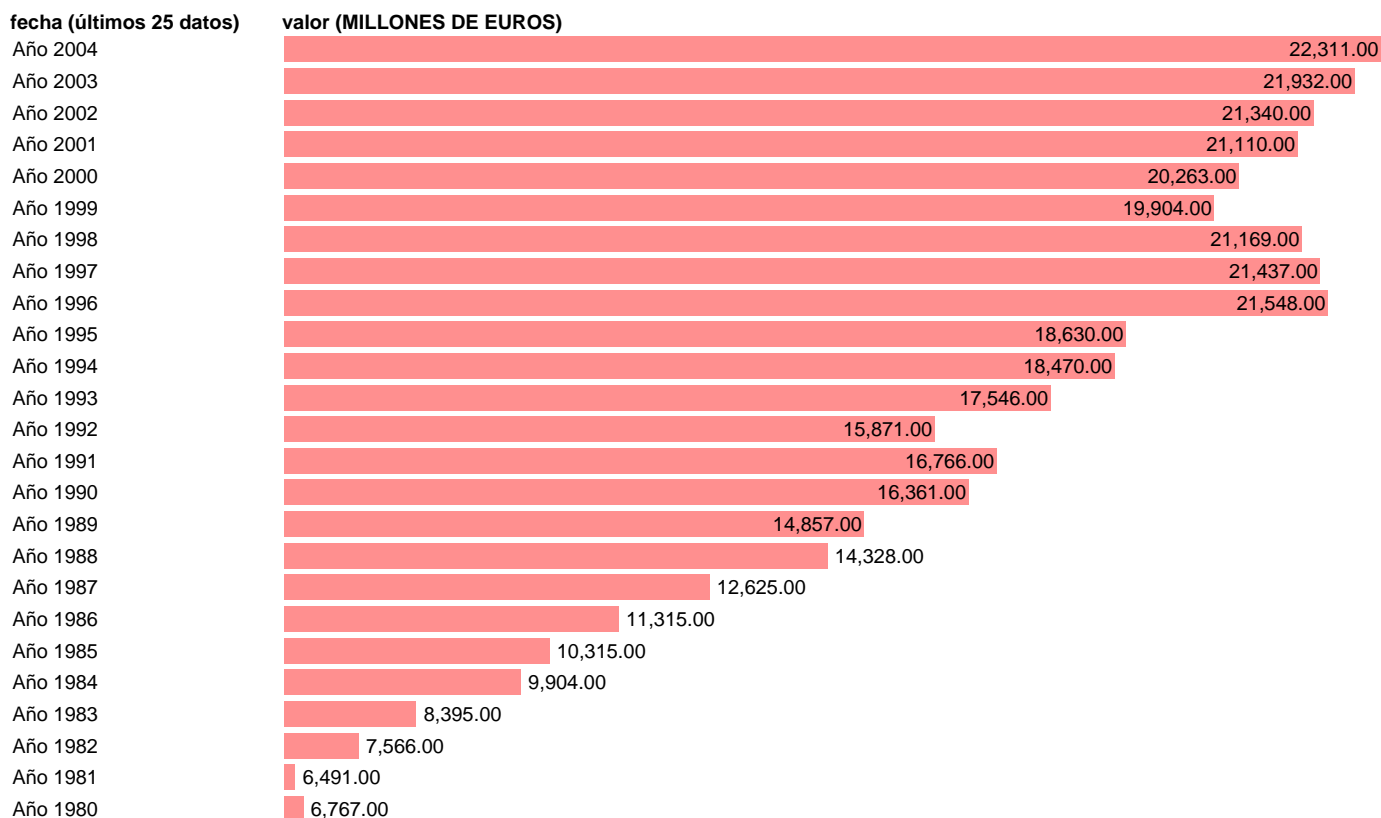

SEC95.VAB PB AGRICULTURA, CAZA, SILVICULTURA Y PESCA.PRECIOS CORRIENTES.

Estadística: [SEC95.VAB PB AGRICULTURA, CAZA, SILVICULTURA Y PESCA.PRECIOS CORRIENTES.](#)

Enlace permanente (Permalink): <https://tematicas.org/M1/90fc510000/>

Notas: **ACTUALIZA: AREA COYUNTURA ECONOMICA**

Fuente: **INSTITUTO NACIONAL DE ESTADISTICA (CONTABILIDAD NACIONAL TRIMESTRAL-SEC 95).**

Frecuencia: **Anual.**

Unidades: **MILLONES DE EUROS.**

Datos disponibles desde **Año 1980** hasta **Año 2004**.

Valor más alto alcanzado en Año 2004: **22311**.

Valor más bajo alcanzado en Año 1981: **6491**.

[Pulse aquí](#) para acceder a los datos completos actualizados y a la representación gráfica estadística.