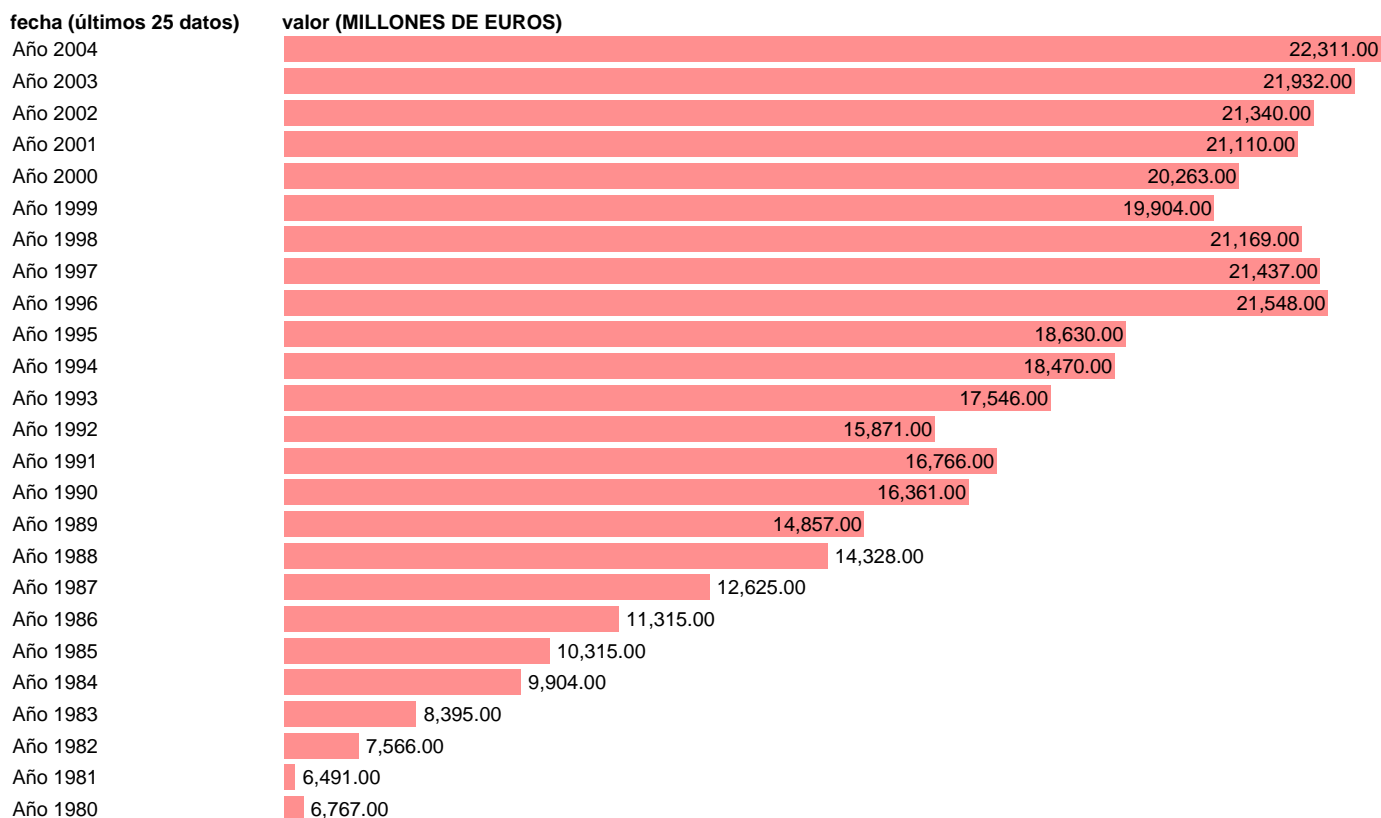

SEC95.VAB PB AGRICULTURA, CAZA, SILVICULTURA Y PESCA.PRECIOS CORRIENTES.

Estadística: [SEC95.VAB PB AGRICULTURA, CAZA, SILVICULTURA Y PESCA.PRECIOS CORRIENTES.](#)

Enlace permanente (Permalink): <https://tematicas.org/M1/9afc510000/>

Notas: **ACTUALIZA: AREA COYUNTURA ECONOMICA**

Fuente: **INSTITUTO NACIONAL DE ESTADISTICA (CONTABILIDAD NACIONAL TRIMESTRAL-SEC 95).**

Frecuencia: **Anual.**

Unidades: **MILLONES DE EUROS.**

Datos disponibles desde **Año 1980** hasta **Año 2004**.

Valor más alto alcanzado en Año 2004: **22311.**

Valor más bajo alcanzado en Año 1981: **6491.**

[Pulse aquí](#) para acceder a los datos completos actualizados y a la representación gráfica estadística.