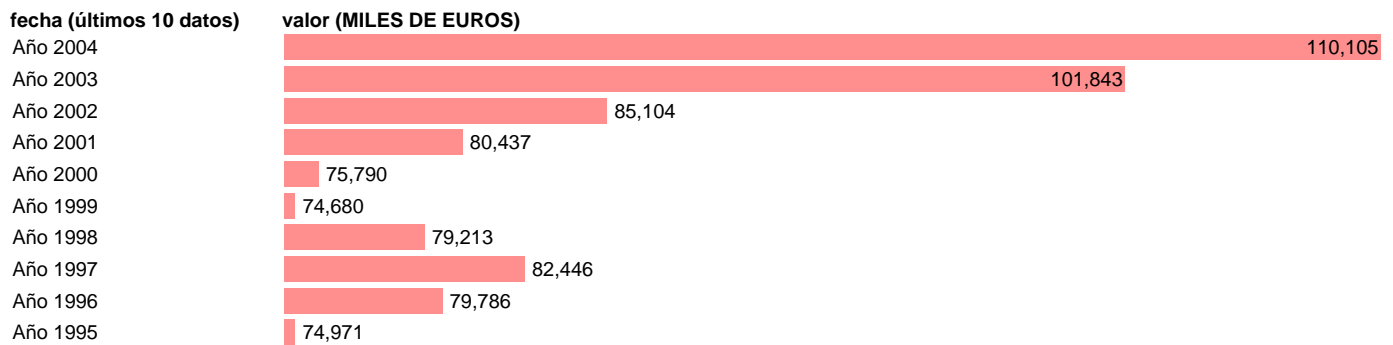

SEC95.VAB ENERGIA. PRECIOS CORRIENTES. LA RIOJA

Estadística: [SEC95.VAB ENERGIA. PRECIOS CORRIENTES. LA RIOJA](#)

Enlace permanente (Permalink): <https://tematicas.org/M1/90fcr521000/>

Notas: **NOTA: 2001 Y 2002-PROVISIONAL; 2003-AVANCE; Y 2004-PRIMERA ESTIMACIÓN**

Fuente: **INSTITUTO NACIONAL DE ESTADISTICA (CONTABILIDAD REGIONAL DE ESPAÑA).**

Frecuencia: **Anual.**

Unidades: **MILES DE EUROS.**

Datos disponibles desde **Año 1995** hasta **Año 2004**.

Valor más alto alcanzado en Año 2004: **110105**.

Valor más bajo alcanzado en Año 1999: **74680**.

[Pulse aquí](#) para acceder a los datos completos actualizados y a la representación gráfica estadística.